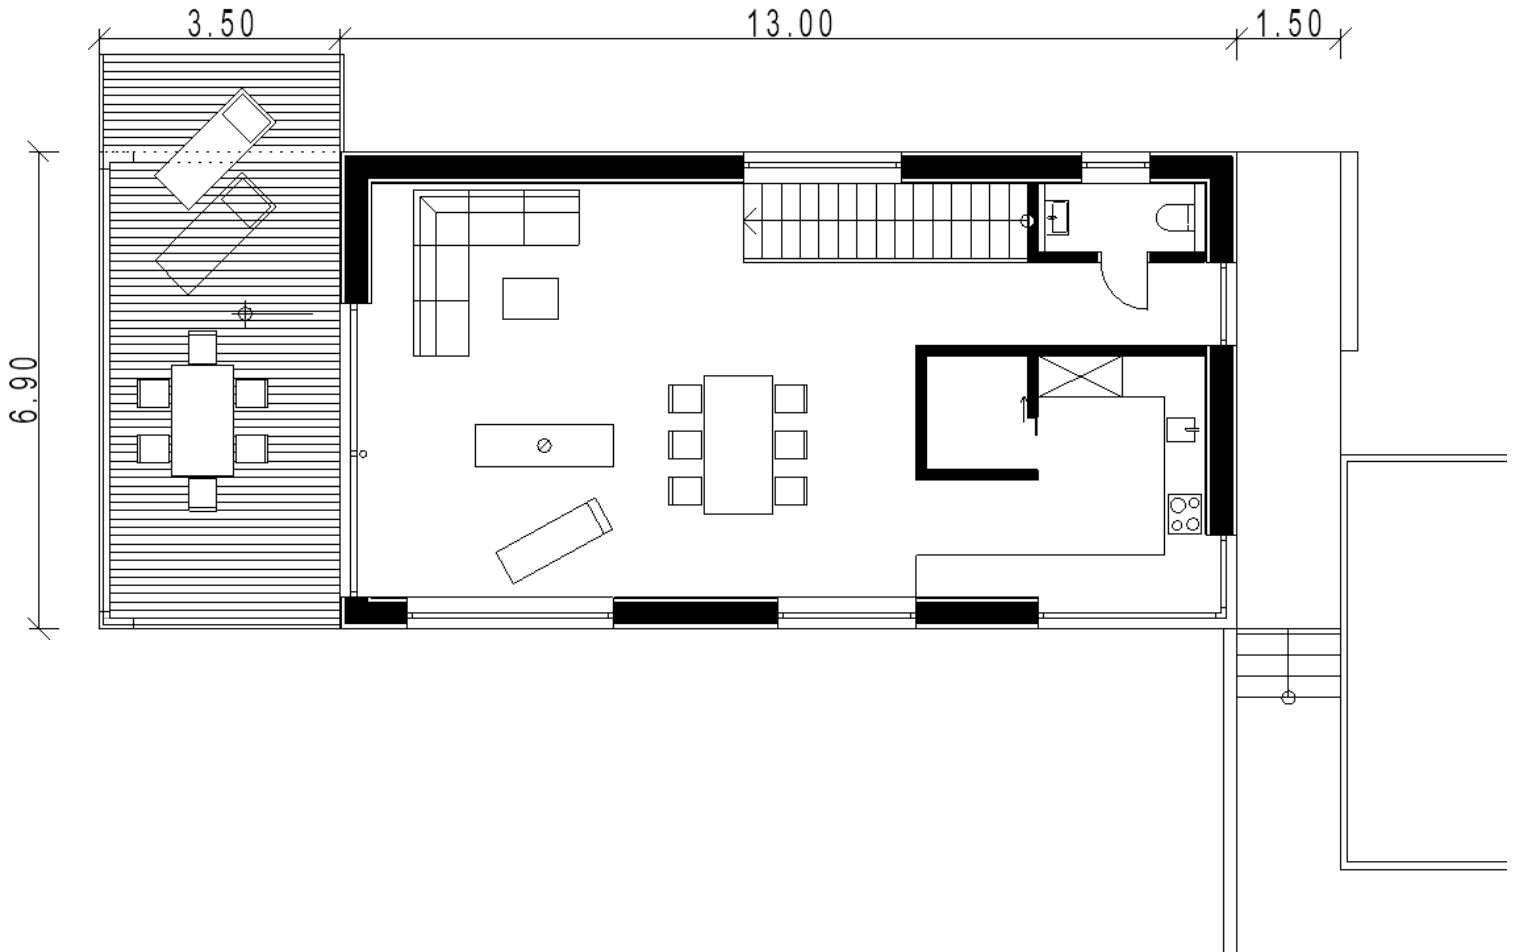

Projekt ID 278

Wohnfläche: 139m<sup>2</sup>

# Haus am Hang

# Haus am Hang

Wohnfläche 139m<sup>2</sup>  
Nutzfläche 50m<sup>2</sup>  
Flachdach 3 Grad

ERDGESCHOSS

OBERGESCHOSS