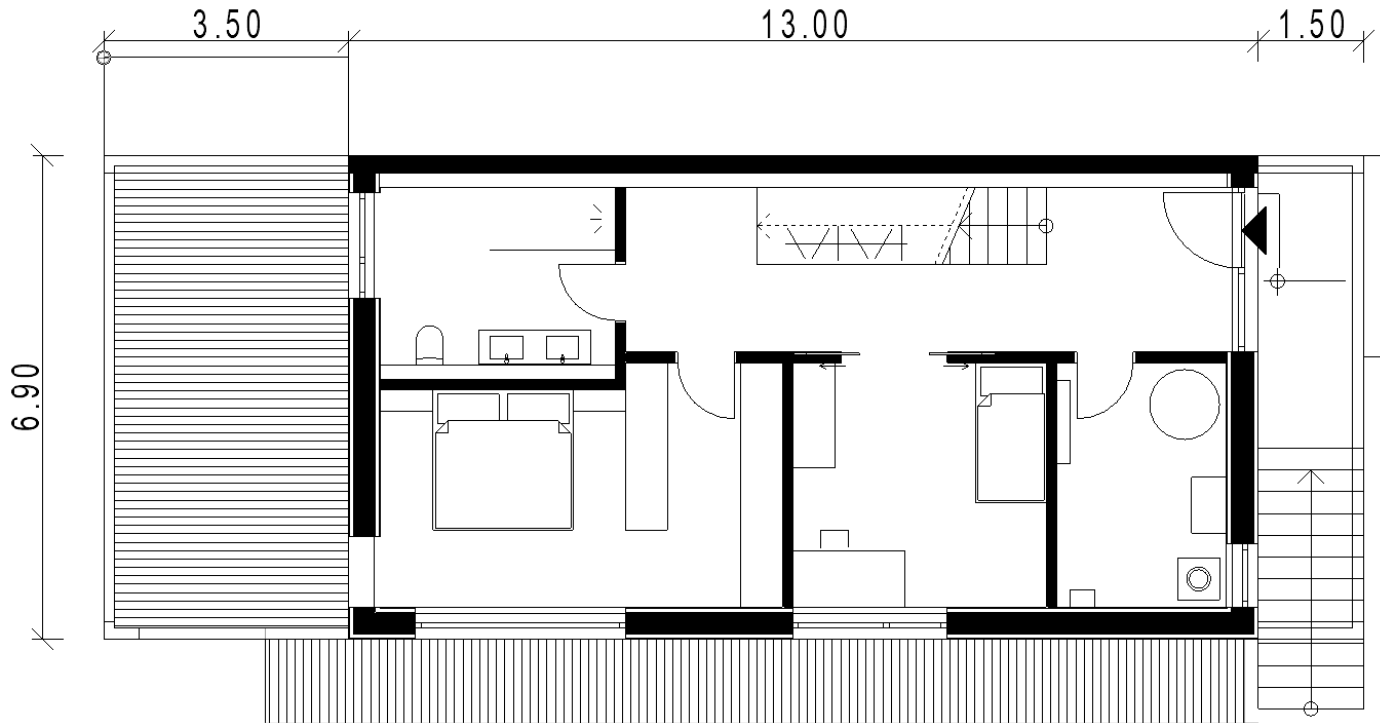

Projekt ID 278

Wohnfläche: 139m<sup>2</sup>

# Haus am Hang

# Haus am Hang

Wohnfläche 139m<sup>2</sup>  
Nutzfläche 50m<sup>2</sup>  
Flachdach 3 Grad

ERDGESCHOSS

OBERGESCHOSS