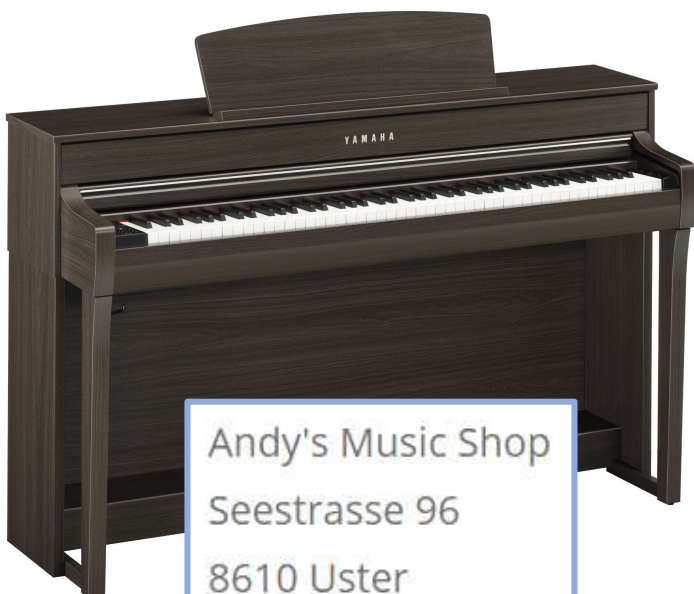

Yamaha CLP-745 inkl. Klavierbank

Kraftvolle 2-Wege Lautsprecher, Bluetooth Audio Funktionen und die überragende Grand Touch S Tastatur mit Holz Tasten bieten Pianisten auf jedem Spiel-Niveau ein unvergleichliches Spielerlebnis

Weiss matt	CHF 2660.-
Schwarz matt	CHF 2660.-
Schwarz poliert	CHF 3100.-
Dunkles Rosenholz	CHF 2660.-
Dunkles Walnuss	CHF 2660.-
Asche-Weiss	CHF 2660.-

Andy's Music Shop
Seestrasse 96
8610 Uster
Tel. 044 940 85 51

inkl. Klavierbank
in passender Farbe
(höhenverstellbar)