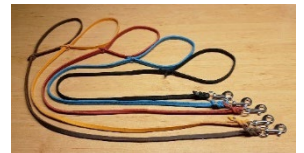

03-04 Standard-Leine Länge 300 cm / 2 Edelstahlkarabiner, 3fach verstellbar

Leinen je 50 cm länger: 14-01-01 0,8 cm = 2 € 14-01-02 1 cm = 3 € 14-01-03 1,4 cm = 4 € 14-01-04 1,8 cm = 6 €

03-04-01 0 0,8 cm = 39€ 03-04-02 0 1,0 cm = 44€ 03-04-03 0 1,4 cm = 55€ 03-04-04 0 1,8 cm = 59€
___ Stück / Farbe _____ ___ Stück / Farbe _____ ___ Stück / Farbe _____ ___ Stück / Farbe _____

01-01-09 0 Handschlaufe am Karabiner = 5€ Sonstiges: _____ + _____ €