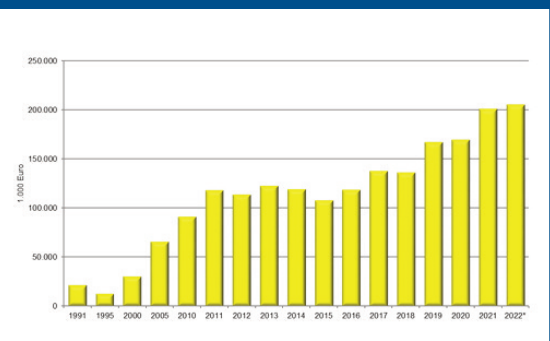

Wirtschaftliche Beziehungen zwischen dem

Königreich Schweden und dem Freistaat Thüringen

Entwicklung Export

Als größtes nordeuropäisches Land bietet das Königreich Schweden neben seiner geografischen Nähe gut laufende und etablierte Absatzmärkte für Thüringer Firmen. Die Exporte des Freistaats nach Schweden verzeichneten laut Statistischem Bundesamt 2022 erneut einen zweistelligen Zuwachs. So wurden Waren im Wert von rund 236 Millionen Euro in das Königreich geliefert – fast elf Prozent mehr als 2021. Schweden liegt nun auf Platz 21 im Ranking der Thüringer Exportländer.

Die wichtigsten Ausfuhr Güter

Gummi- und Kunststoffwaren | Maschinen | Metalle und Metallerzeugnisse | elektrische Ausrüstungen

Entwicklung der Thüringer Exporte nach Schweden

Entwicklung Import

Die Einfuhren schwedischer Produkte nach Thüringen haben 2022 einen neuen Rekordwert erreicht. Nach Angaben des Statistischen Bundesamtes importierte der Freistaat aus Schweden Waren im Wert von rund 206 Millionen Euro und damit zwei Prozent mehr als ein Jahr zuvor. Im Länderranking belegt das Königreich derzeit den 20. Platz. Seit 2010 haben sich die Einfuhren mehr als verdoppelt.

Die wichtigsten Einfuhr Güter

Metalle | Papier | Papierprodukte und Pappe | Möbel | Maschinen

Entwicklung der Thüringer Importe aus Schweden

Anmerkung: Durch die stark steigenden Export- und Importpreise wird die Entwicklung der Warenwerte stark beeinflusst.

Nach Informationen der Industrie- und Handelskammer Erfurt sind rund 180 Thüringer Betriebe mit stabilen Handelsbeziehungen zum Königreich Schweden registriert.

Investoren

Zahlreiche schwedische Investoren haben sich im Freistaat Thüringen angesiedelt und rund 1.250 Arbeitsplätze geschaffen.