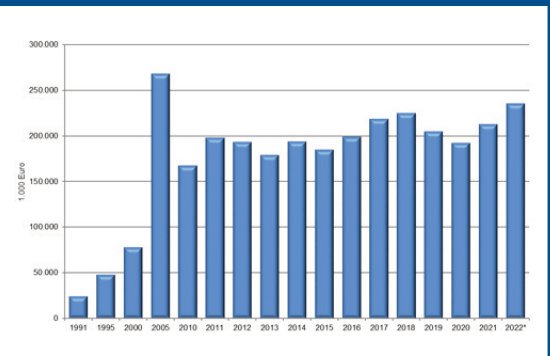

Wirtschaftliche Beziehungen zwischen dem

Königreich Schweden und dem Freistaat Thüringen

Entwicklung Export

Als größtes nordeuropäisches Land bietet das Königreich Schweden neben seiner geografischen Nähe gut laufende und etablierte Absatzmärkte für Thüringer Firmen. Die Exporte des Freistaats nach Schweden verzeichneten laut Statistischem Bundesamt 2022 erneut einen zweistelligen Zuwachs. So wurden Waren im Wert von rund 236 Millionen Euro in das Königreich geliefert – fast elf Prozent mehr als 2021. Schweden liegt nun auf Platz 21 im Ranking der Thüringer Exportländer.

Die wichtigsten Ausfuhr Güter

Gummi- und Kunststoffwaren | Maschinen | Metalle und Metallerzeugnisse | elektrische Ausrüstungen

Entwicklung der Thüringer Exporte nach Schweden

Entwicklung Import

Die Einfuhren schwedischer Produkte nach Thüringen haben 2022 einen neuen Rekordwert erreicht. Nach Angaben des Statistischen Bundesamtes importierte der Freistaat aus Schweden Waren im Wert von rund 206 Millionen Euro und damit zwei Prozent mehr als ein Jahr zuvor. Im Länderranking belegt das Königreich derzeit den 20. Platz. Seit 2010 haben sich die Einfuhren mehr als verdoppelt.