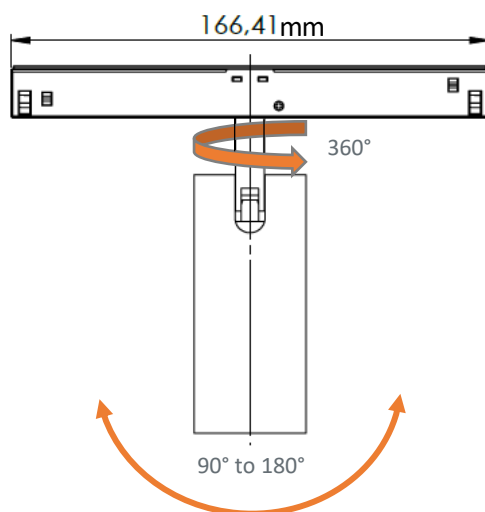

ACCENT 40 LOW VOLTAGE

DONNÉES TECHNIQUES

Puissance	4,5W
Flux	350lm
Configuration	Spot sur rail
Température de couleur	3500K
IRC	>90
Angle d'éclairage au choix	12°-24°-Wall Wash
Alimentation	12VDC-24VDC-48VDC
Pilotage	ON/OFF-DALI-DMX
IRC	IP20-Classe III
Matériaux	Aluminium
Finition extérieure	Aluminium brut - Noir mat - Blanc mat
Finition intérieure	Noir brillant
Poids	210g

PHOTOMÉTRIES

12°

24°

Wall Wash

ACCENT 40 LOW VOLTAGE

DESSIN DIMENSIONNEL (mm)

ACCENT 40 HIGH VOLTAGE

DONNÉES TECHNIQUES

Puissance	4,5W
Flux	350lm
Configuration	Spot sur rail
Température de couleur	3500K
IRC	>90
Angle d'éclairage au choix	12°-24°-Wall Wash
Alimentation	230VAC
Pilotage	ON/OFF-DALI-DMX
IRC	IP20-Classe III
Matériaux	Aluminium
Finition extérieure	Aluminium brut - Noir mat - Blanc mat
Finition intérieure	Noir brillant
Poids	210g

PHOTOMÉTRIES

12°

24°

Wall Wash

ACCENT 40 HIGH VOLTAGE

DESSIN DIMENSIONNEL (mm)