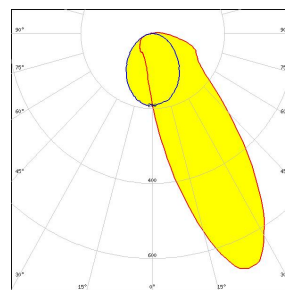

PHOTOMÉTRIES

12°

24°

Wall Wash

ACCENT 40 LOW VOLTAGE

DESSIN DIMENSIONNEL (mm)

ACCENT 40 HIGH VOLTAGE

DONNÉES TECHNIQUES

Puissance	4,5W
Flux	350lm
Configuration	Spot sur rail
Température de couleur	3500K
IRC	>90
Angle d'éclairage au choix	12°-24°-Wall Wash
Alimentation	230VAC
Pilotage	ON/OFF-DALI-DMX
IRC	IP20-Classe III
Matériaux	Aluminium
Finition extérieure	Aluminium brut - Noir mat - Blanc mat
Finition intérieure	Noir brillant
Poids	210g

PHOTOMÉTRIES

12°

24°

Wall Wash

ACCENT 40 HIGH VOLTAGE

DESSIN DIMENSIONNEL (mm)