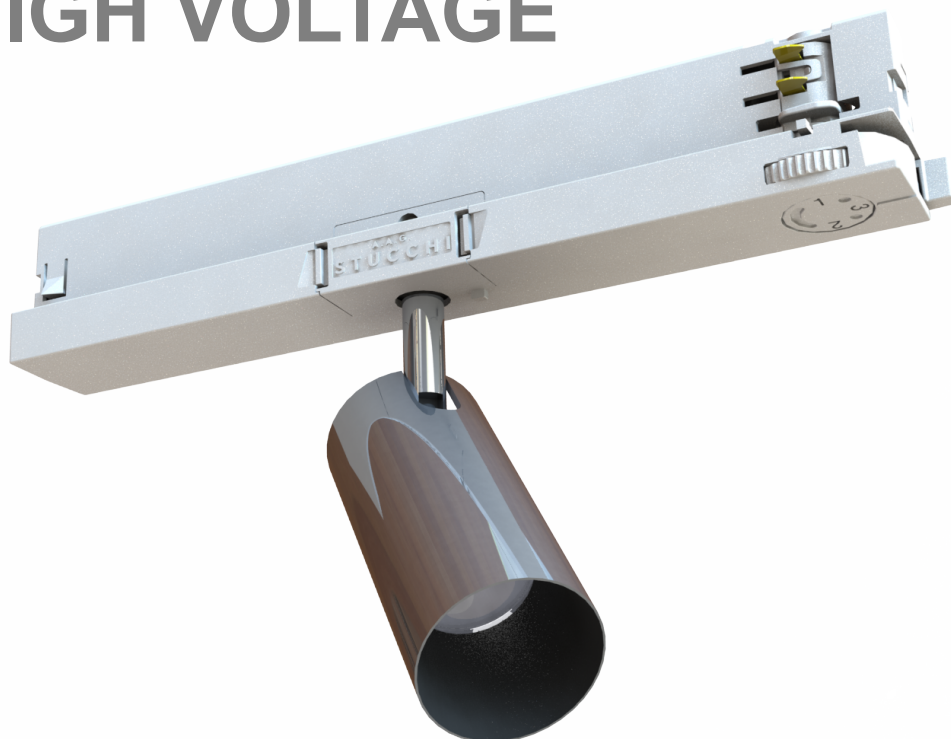

ACCENT 40 HIGH VOLTAGE