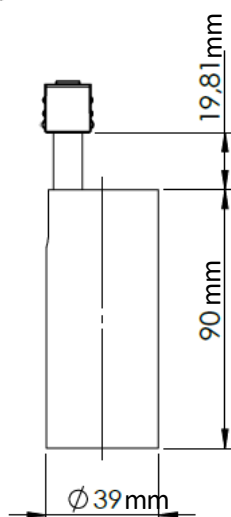

ACCENT 40 LOW VOLTAGE

DONNÉES TECHNIQUES

Puissance	4,5W
Flux	350lm
Configuration	Spot sur rail
Température de couleur	3500K
IRC	>90
Angle d'éclairage au choix	12°-24°-Wall Wash
Alimentation	12VDC-24VDC-48VDC
Pilotage	ON/OFF-DALI-DMX
IRC	IP20-Classe III
Matériaux	Aluminium
Finition extérieure	Aluminium brut - Noir mat - Blanc mat
Finition intérieure	Noir brillant
Poids	210g

PHOTOMÉTRIES

12°

24°

Wall Wash

ACCENT 40 LOW VOLTAGE

DESSIN DIMENSIONNEL (mm)

ACCENT 40 HIGH VOLTAGE

DONNÉES TECHNIQUES

Puissance	4,5W
Flux	350lm
Configuration	Spot sur rail
Température de couleur	3500K
IRC	>90
Angle d'éclairage au choix	12°-24°-Wall Wash
Alimentation	230VAC
Pilotage	ON/OFF-DALI-DMX
IRC	IP20-Classe III
Matériaux	Aluminium
Finition extérieure	Aluminium brut - Noir mat - Blanc mat
Finition intérieure	Noir brillant
Poids	210g

PHOTOMÉTRIES

12°

24°

Wall Wash

ACCENT 40 HIGH VOLTAGE

DESSIN DIMENSIONNEL (mm)