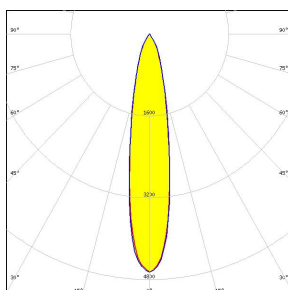

PHOTOMÉTRIES

12°

24°

Wall Wash

ACCENT 40 LOW VOLTAGE

DESSIN DIMENSIONNEL (mm)

ACCENT 40 HIGH VOLTAGE

DONNÉES TECHNIQUES

Puissance	4,5W
Flux	350lm
Configuration	Spot sur rail
Température de couleur	3500K
IRC	>90
Angle d'éclairage au choix	12°-24°-Wall Wash
Alimentation	230VAC
Pilotage	ON/OFF-DALI-DMX
IRC	IP20-Classe III
Matériaux	Aluminium
Finition extérieure	Aluminium brut - Noir mat - Blanc mat
Finition intérieure	Noir brillant
Poids	210g

PHOTOMÉTRIES

12°

24°

Wall Wash

ACCENT 40 HIGH VOLTAGE

DESSIN DIMENSIONNEL (mm)