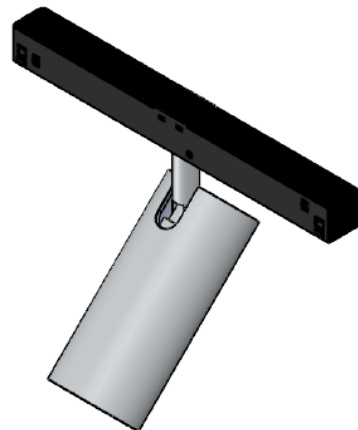

ACCENT 40 LOW VOLTAGE

DESSIN DIMENSIONNEL (mm)