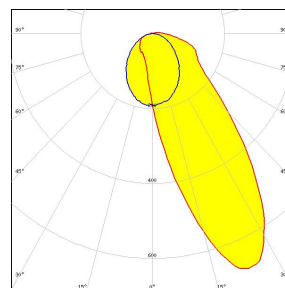

ACCENT 40 LOW VOLTAGE

DONNÉES TECHNIQUES

Puissance	4,5W
Flux	350lm
Configuration	Spot sur rail
Température de couleur	3500K
IRC	>90
Angle d'éclairage au choix	12°-24°-Wall Wash
Alimentation	12VDC-24VDC-48VDC
Pilotage	ON/OFF-DALI-DMX
IRC	IP20-Classe III
Matériaux	Aluminium
Finition extérieure	Aluminium brut - Noir mat - Blanc mat
Finition intérieure	Noir brillant
Poids	210g

PHOTOMÉTRIES

12°

24°

Wall Wash

ACCENT 40 LOW VOLTAGE

DESSIN DIMENSIONNEL (mm)

ACCENT 40 HIGH VOLTAGE

DONNÉES TECHNIQUES

Puissance	4,5W
Flux	350lm
Configuration	Spot sur rail
Température de couleur	3500K
IRC	>90
Angle d'éclairage au choix	12°-24°-Wall Wash
Alimentation	230VAC
Pilotage	ON/OFF-DALI-DMX
IRC	IP20-Classe III
Matériaux	Aluminium
Finition extérieure	Aluminium brut - Noir mat - Blanc mat
Finition intérieure	Noir brillant
Poids	210g

PHOTOMÉTRIES

12°

24°

Wall Wash

ACCENT 40 HIGH VOLTAGE

DESSIN DIMENSIONNEL (mm)