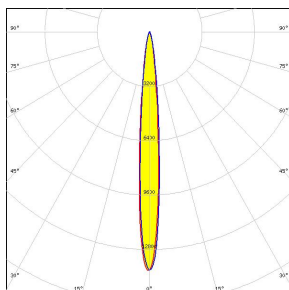

ACCENT 40 LOW VOLTAGE

DONNÉES TECHNIQUES

Puissance	4,5W
Flux	350lm
Configuration	Spot sur rail
Température de couleur	3500K
IRC	>90
Angle d'éclairage au choix	12°-24°-Wall Wash
Alimentation	12VDC-24VDC-48VDC
Pilotage	ON/OFF-DALI-DMX
IRC	IP20-Classe III
Matériaux	Aluminium
Finition extérieure	Aluminium brut - Noir mat - Blanc mat
Finition intérieure	Noir brillant
Poids	210g

PHOTOMÉTRIES

12°

24°

Wall Wash

ACCENT 40 LOW VOLTAGE

DESSIN DIMENSIONNEL (mm)

ACCENT 40 HIGH VOLTAGE

DONNÉES TECHNIQUES

Puissance	4,5W
Flux	350lm
Configuration	Spot sur rail
Température de couleur	3500K
IRC	>90
Angle d'éclairage au choix	12°-24°-Wall Wash
Alimentation	230VAC
Pilotage	ON/OFF-DALI-DMX
IRC	IP20-Classe III
Matériaux	Aluminium
Finition extérieure	Aluminium brut - Noir mat - Blanc mat
Finition intérieure	Noir brillant
Poids	210g

PHOTOMÉTRIES

12°

24°

Wall Wash

ACCENT 40 HIGH VOLTAGE

DESSIN DIMENSIONNEL (mm)