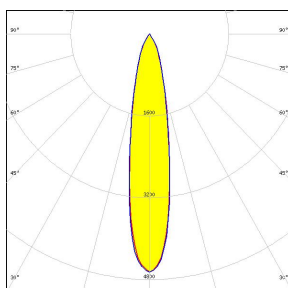

ACCENT 40 LOW VOLTAGE

DONNÉES TECHNIQUES

Puissance	4,5W
Flux	350lm
Configuration	Spot sur rail
Température de couleur	3500K
IRC	>90
Angle d'éclairage au choix	12°-24°-Wall Wash
Alimentation	12VDC-24VDC-48VDC
Pilotage	ON/OFF-DALI-DMX
IRC	IP20-Classe III
Matériaux	Aluminium
Finition extérieure	Aluminium brut - Noir mat - Blanc mat
Finition intérieure	Noir brillant
Poids	210g

PHOTOMÉTRIES

12°

24°

Wall Wash

ACCENT 40 LOW VOLTAGE

DESSIN DIMENSIONNEL (mm)

ACCENT 40 HIGH VOLTAGE

DONNÉES TECHNIQUES

Puissance	4,5W
Flux	350lm
Configuration	Spot sur rail
Température de couleur	3500K
IRC	>90
Angle d'éclairage au choix	12°-24°-Wall Wash
Alimentation	230VAC
Pilotage	ON/OFF-DALI-DMX
IRC	IP20-Classe III
Matériaux	Aluminium
Finition extérieure	Aluminium brut - Noir mat - Blanc mat
Finition intérieure	Noir brillant
Poids	210g

PHOTOMÉTRIES

12°

24°

Wall Wash

ACCENT 40 HIGH VOLTAGE

DESSIN DIMENSIONNEL (mm)