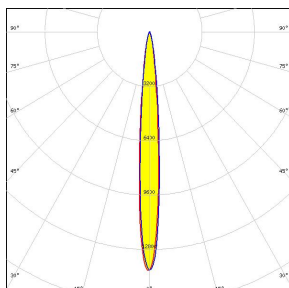

ACCENT 40 LOW VOLTAGE

DONNÉES TECHNIQUES

Puissance	4,5W
Flux	350lm
Configuration	Spot sur rail
Température de couleur	3500K
IRC	>90
Angle d'éclairage au choix	12°-24°-Wall Wash
Alimentation	12VDC-24VDC-48VDC
Pilotage	ON/OFF-DALI-DMX
IRC	IP20-Classe III
Matériaux	Aluminium
Finition extérieure	Aluminium brut - Noir mat - Blanc mat
Finition intérieure	Noir brillant
Poids	210g

PHOTOMÉTRIES

12°

24°

Wall Wash

ACCENT 40 LOW VOLTAGE

DESSIN DIMENSIONNEL (mm)

ACCENT 40 HIGH VOLTAGE

DONNÉES TECHNIQUES

Puissance	4,5W
Flux	350lm
Configuration	Spot sur rail
Température de couleur	3500K
IRC	>90
Angle d'éclairage au choix	12°-24°-Wall Wash
Alimentation	230VAC
Pilotage	ON/OFF-DALI-DMX
IRC	IP20-Classe III
Matériaux	Aluminium
Finition extérieure	Aluminium brut - Noir mat - Blanc mat
Finition intérieure	Noir brillant
Poids	210g

PHOTOMÉTRIES

12°

24°

Wall Wash

ACCENT 40 HIGH VOLTAGE

DESSIN DIMENSIONNEL (mm)