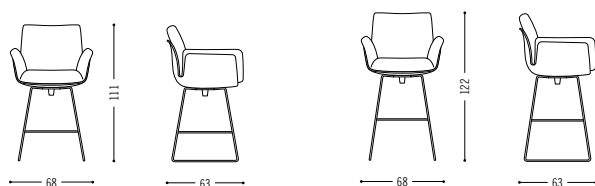

Alvo

Anhaltender Sitzkomfort und Entspannung, selbst an Tresen oder Bar? Für die hohe Kunst des Sitzens ist der üppig gepolsterte Alvo Stuhl des Designerduos Jehs & Laub weiterentwickelt und als äußerst bequemer Barstuhl gestaltet worden. Korrespondierend zu der feinen, leicht federnden Außenschale hat das Sitzmöbel ein ebenso filigranes wie stabiles Metallgestell. Alvo Barstühle sind drehbar und werden wahlweise mit einer Rückholmechanik ausgestattet.

Long-lasting sitting comfort and relaxation, even at the counter or bar? The lushly upholstered Alvo chair by the designer duo Jehs & Laub has been further developed and designed as an extremely comfortable bar chair for the high art of sitting. Corresponding to the fine, slightly springy outer shell, the seat has metal frame that is as delicate as it is stable. Alvo bar chairs can be swivelled and are optionally equipped with a return mechanism.

Spezifikationen Specifications

Armlehnenhöhe 94/105 cm
armrest height 94/105 cm

Planungsdaten
Planning data