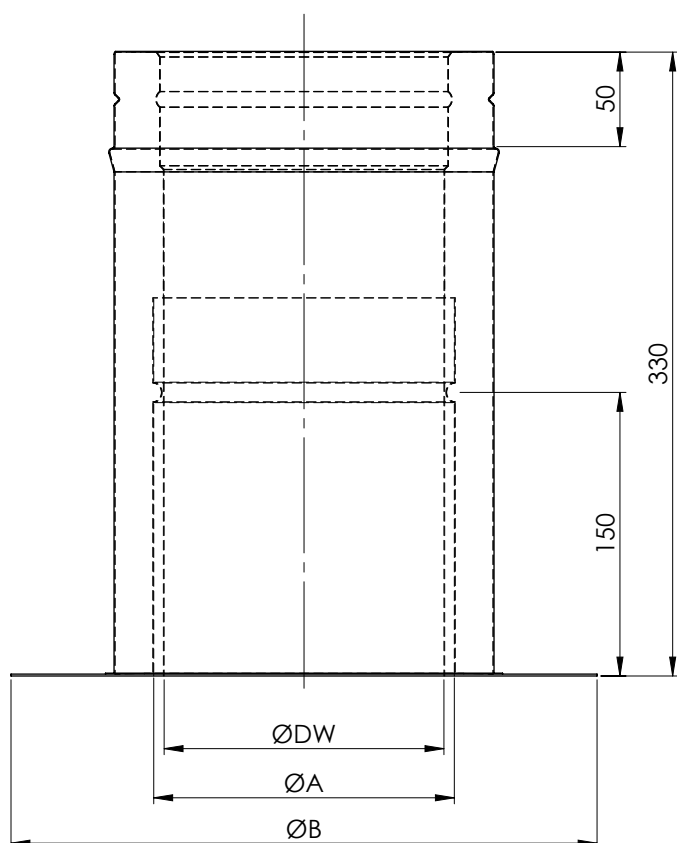

Nisbus L330 met rozet DW

DW	ARTIKELCODE	MATEN	
		ØA	ØB
80	DW080037	89	240
100	DW100037	109	260
125	DW125037	134	285
130	DW130037	139	290
150	DW150037	159	310
180	DW180037	189	340
200	DW200037	209	360
250	DW250037	259	410
300	DW300037	309	460
350	DW350037	359	510
400	DW400037	409	560