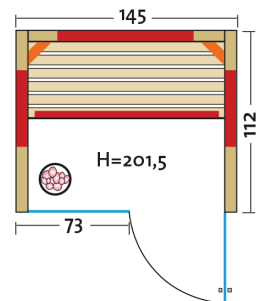

TrioSol Glas 145 Fichte

Infrarotkabine mit Flächenheizung,
2 VITAllight-IPX4-Strahler und Salzverdampfer

Art. Nr.: 390322

Heizelemente:		4 Infrarot-Flächenheizungselemente in Anthrazit, 2 VITAllight-IPX4-Strahler in den Ecken
AquaTherm-Verdampfer mit Sole-Therme-Pur:		Salzverdampfer für Infrarotkabine
Leistung	Heizelemente:	Flächenheizung: 1260 W / Infrarot-IPX4-Strahler: 2 x 350 W, 230 V
	Verdampfer:	750 W / 230 V
Elektroanschlüsse:		steckerfertig vormontiert
Steuerung	Heizelemente:	digital von Innen regelbar, VITAllight-Strahler und Flächenheizung sind dimmbar
	Verdampfer:	stufenlose Intensitätsregelung
Farblichttherapie:		LED-Farblicht mit Fernbedienung
Glastüre	Größe:	b x h = 625 x 1920 mm
	Türe:	Sicherheitsglas 8 mm, klar, beidseitig verwendbar
Wandelemente:		Mehrschichtbauweise, doppelwandig, vorgefertigt
Material	Außen:	Profilbretter nordische Fichte (15 mm), alle Leisten in Fichte
	Innen:	Profilbretter nordische Fichte (15 mm)
Sitzbank:		1 Sitzbank, Holzart: Espe / Linde
Boden:		Bodenrost
Musik:		Audiosystem mit Bluetooth, Fernbedienung und Lautsprecher
Technische Prüfnormen:		CE
Kabinenmaße	Innen:	b x t x h = 1270 x 1000 x 1930 mm
	Außen:	l x b x h = 1450 x 1120 x 2015 mm
Verpackung	Maße:	l x b x h = 2100 x 1260 x 770 mm
	Gewicht:	300 kg
	einzelne Wandelemente liegend auf einer Einwegpalette mit Holzrahmen und Folie geschützt	
Infrarotbereich:		Infrarot A: 18 %, Infrarot B: 56 %, Infrarot C: 26 %
Kapazität:		2-Personen