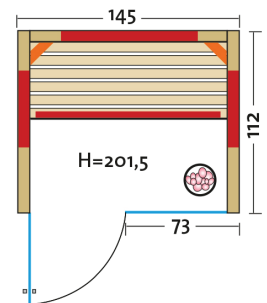

TrioSol Glas 145 Fichte

Infrarotkabine mit Flächenheizung,
2 VITAllight-IPX4-Strahler und Salzverdampfer

Art. Nr.: 390322

Heizelemente:		4 Infrarot-Flächenheizungselemente in Anthrazit, 2 VITAllight-IPX4-Strahler in den Ecken
AquaTherm-Verdampfer mit Sole-Therme-Pur:		Salzverdampfer für Infrarotkabine
Leistung	Heizelemente:	Flächenheizung: 1260 W / Infrarot-IPX4-Strahler: 2 x 350 W, 230 V
	Verdampfer:	750 W / 230 V
Elektroanschlüsse:		steckerfertig vormontiert
Steuerung	Heizelemente:	digital von Innen regelbar, VITAllight-Strahler und Flächenheizung sind dimmbar
	Verdampfer:	stufenlose Intensitätsregelung
Farblichttherapie:		LED-Farblicht mit Fernbedienung
Glastüre	Größe:	b x h = 625 x 1920 mm
	Türe:	Sicherheitsglas 8 mm, klar, beidseitig verwendbar
Wandelemente:		Mehrschichtbauweise, doppelwandig, vorgefertigt
Material	Außen:	Profilbretter nordische Fichte (15 mm), alle Leisten in Fichte
	Innen:	Profilbretter nordische Fichte (15 mm)
Sitzbank:		1 Sitzbank, Holzart: Espe / Linde
Boden:		Bodenrost
Musik:		Audiosystem mit Bluetooth, Fernbedienung und Lautsprecher
Technische Prüfnormen:		CE
Kabinenmaße	Innen:	b x t x h = 1270 x 1000 x 1930 mm
	Außen:	l x b x h = 1450 x 1120 x 2015 mm
Verpackung	Maße:	l x b x h = 2100 x 1260 x 770 mm
	Gewicht:	300 kg
	einzelne Wandelemente liegend auf einer Einwegpalette mit Holzrahmen und Folie geschützt	
Infrarotbereich:		Infrarot A: 18 %, Infrarot B: 56 %, Infrarot C: 26 %
Kapazität:		2-Personen