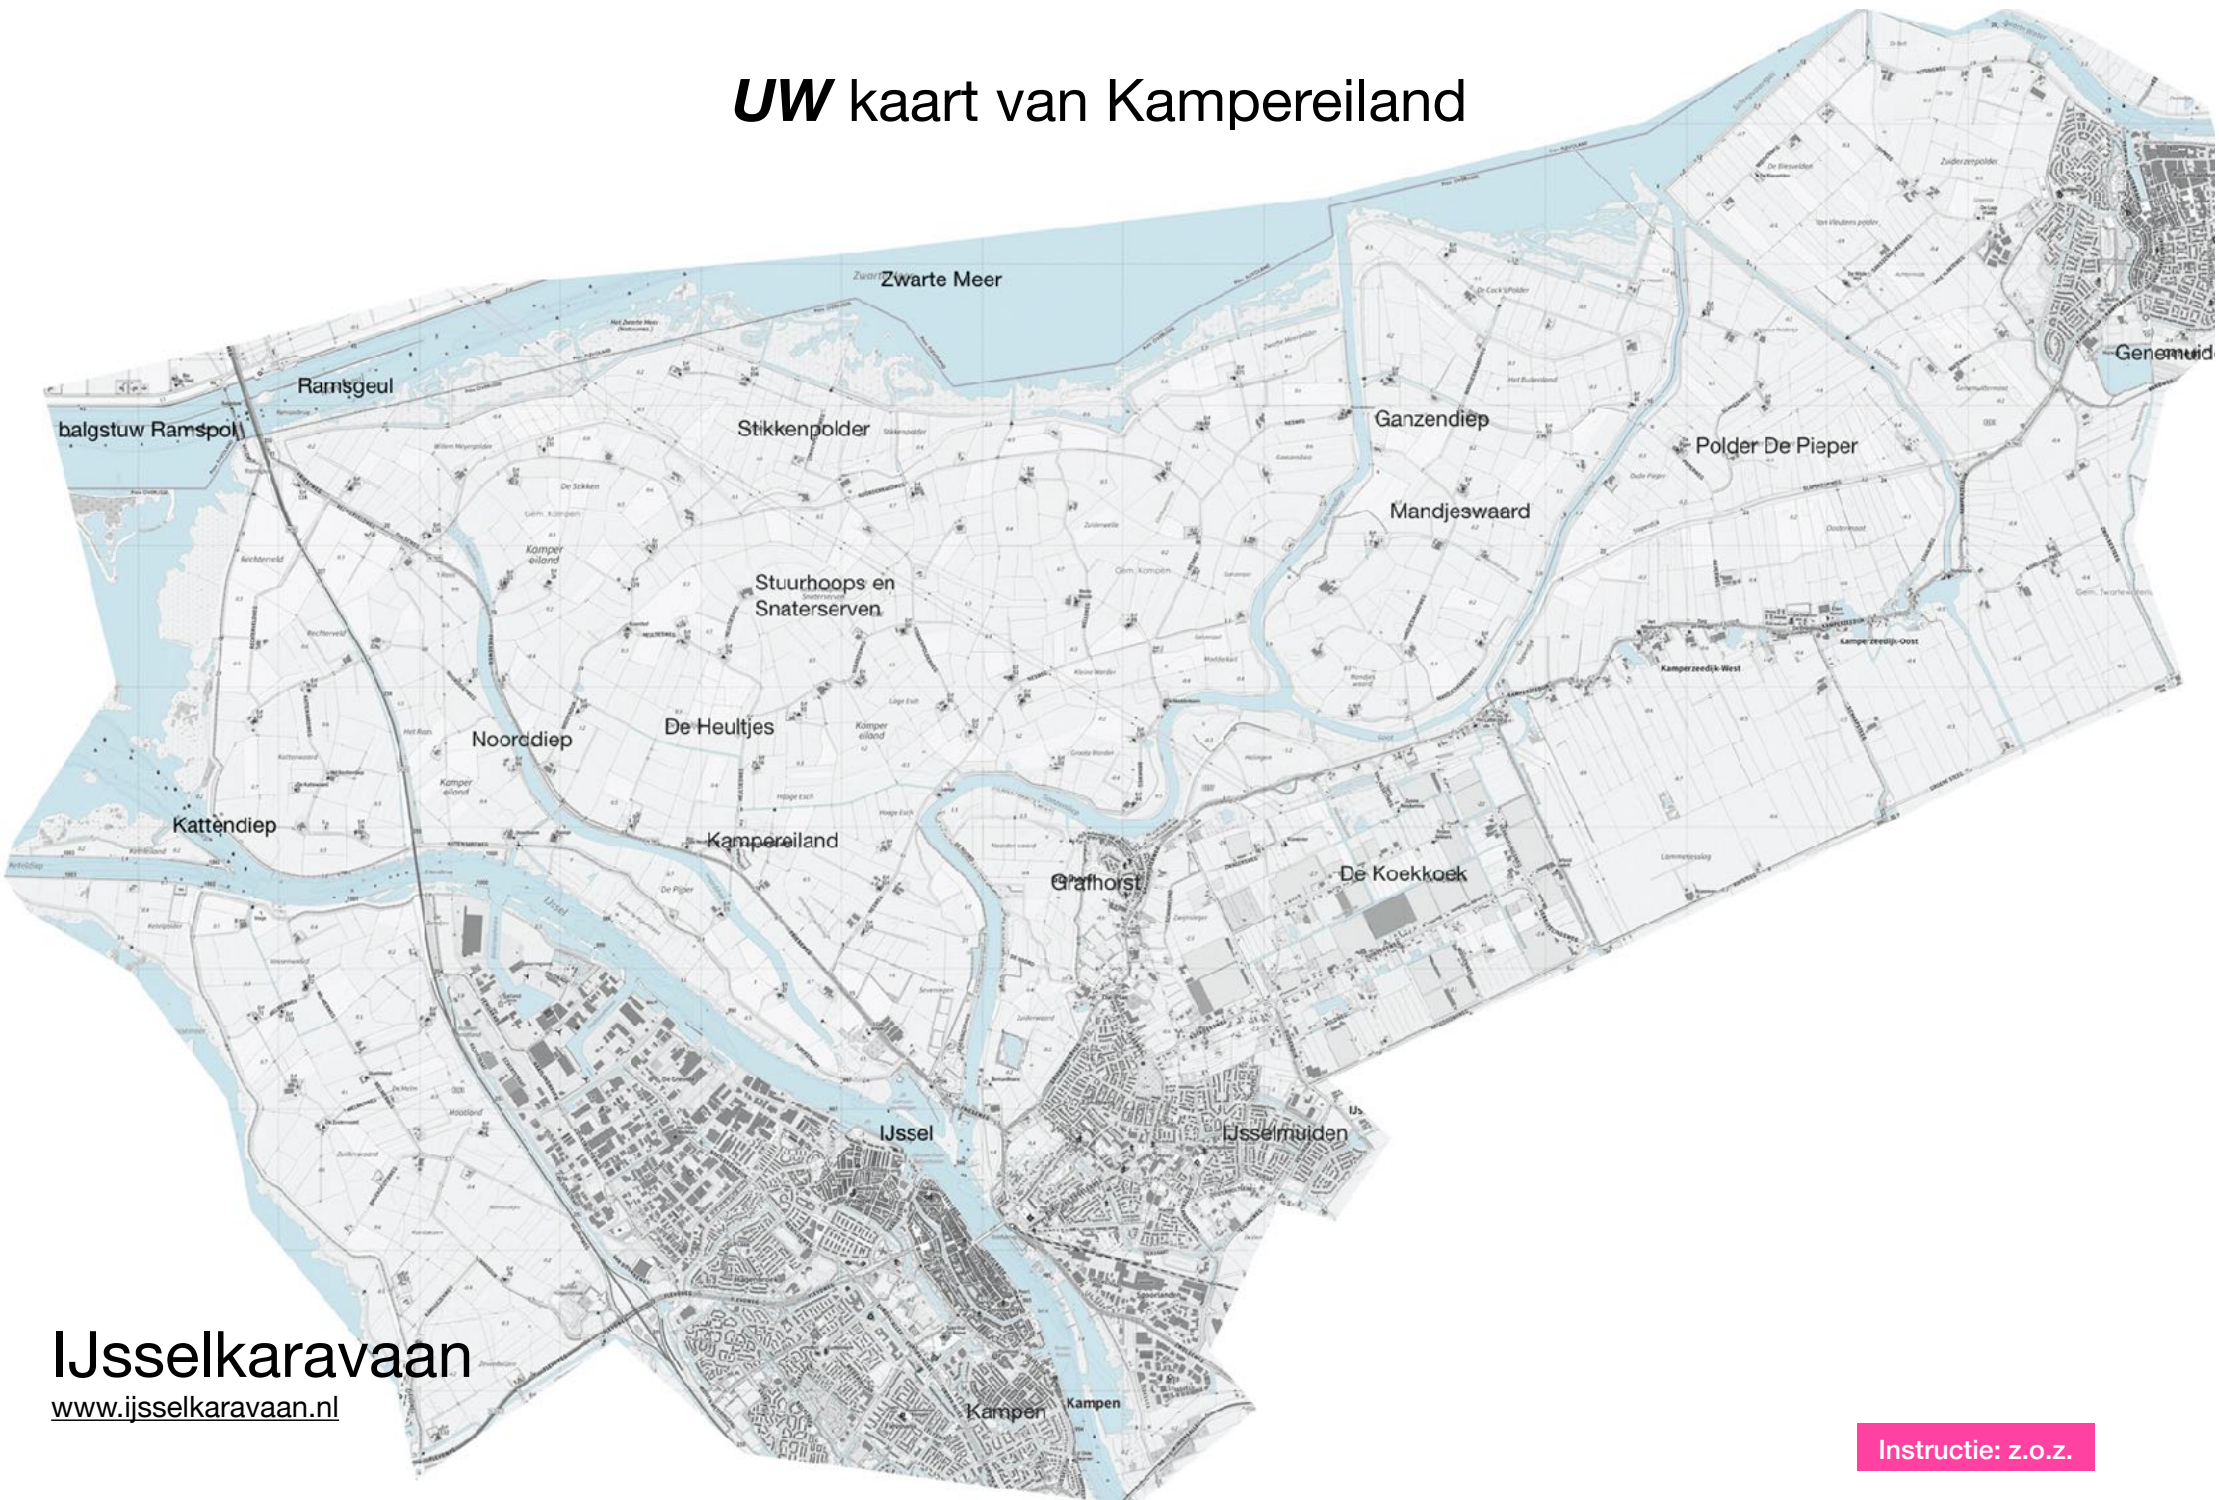

UW kaart van Kampereiland

Instructie

1. Print de kaart uit op een A4tje als u hem per e-mail hebt ontvangen of via de website downloadt.
2. Teken, schrijf of kleur op de kaart wat u belangrijk vindt op Kampereiland en waar dat te vinden is. Bijvoorbeeld: plekken die een gevoel oproepen, met een verhaal, een wens voor de toekomst,..... Gebruik potlood, verf, pen, of andere materialen naar keuze.
3. Neem met uw mobieltje een foto van de hele kaart en mail deze (met of zonder uw naamsvermelding) naar Heidi Linck via ijsselkaravaan@ijsselbiennale.nl of whatsapp het naar 06-50645719. U kunt inzenden tot maandag 15 juni 2020. Ook voor vragen, of voor een postadres als u hem liever opstuurt, kunt u gebruik maken van deze contactgegevens.
4. Alle ingezonden kaarten worden geëxposeerd op op www.kampereiland.nl en op www.ijssekaravaan.nl en besproken op onze (digitale) bijeenkomst.