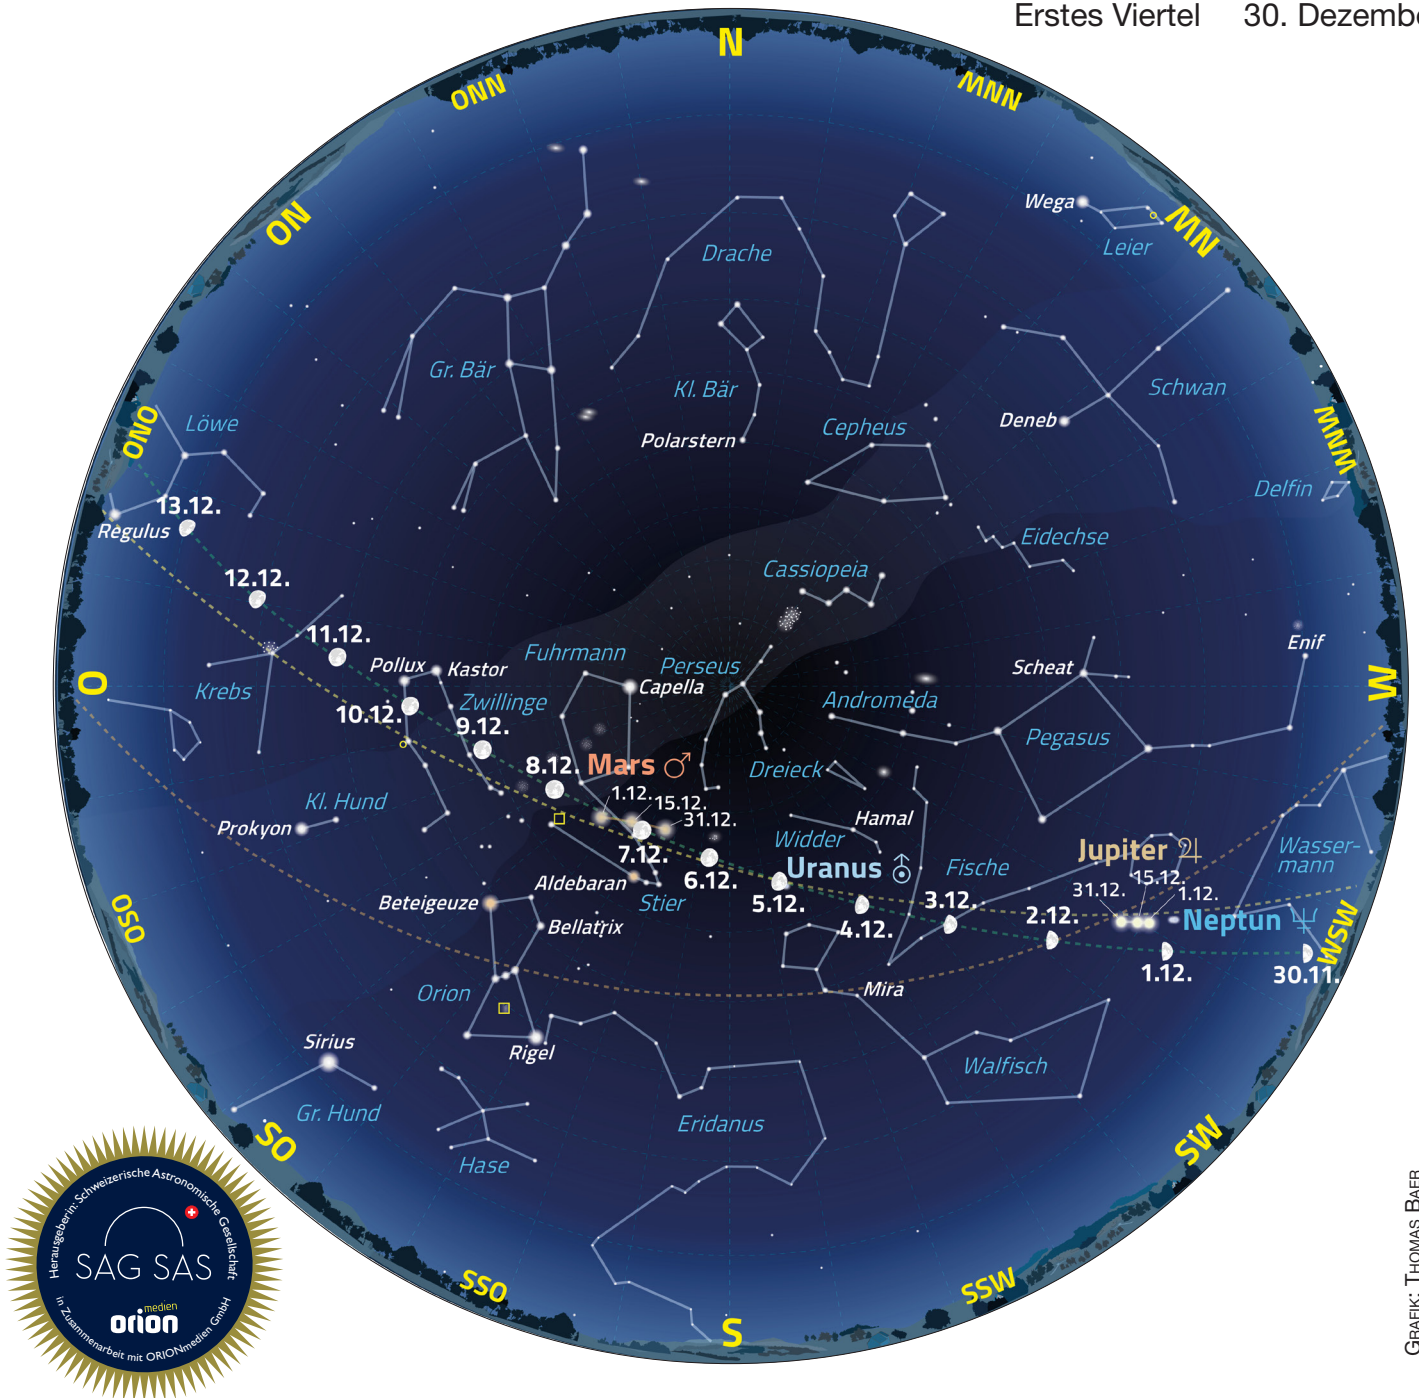

Sternkarte Dezember 2022

Sternkarte

1. Dezember	23:00 Uhr MEZ
15. Dezember	22:00 Uhr MEZ
31. Dezember	21:00 Uhr MEZ

Mond

Vollmond	8. Dezember
Letztes Viertel	16. Dezember
Neumond	23. Dezember
Erstes Viertel	30. Dezember

Der Anblick des Sternenhimmels im Dezember 2022

Wer abends gegen 22 Uhr MEZ nach Südosten blickt, sieht den Orion mit seinen markanten drei Gürtelsternen, über ihm die Hyaden, der Stierkopf mit dem orange funkelnden Aldebaran, und noch etwas höher erkennt man die Plejadensterngruppe. Jupiter steht zu diesem Zeitpunkt bereits im Südwesten, dafür sehen wir den orangen Mars auffällig hell im Sternbild Stier.

Die Milchstrasse schwingt sich von Ostsüdosten nach Westnordwesten über den Himmel und ist ab den späten Abendstunden in mondscheinlosen Nächten zu beobachten.