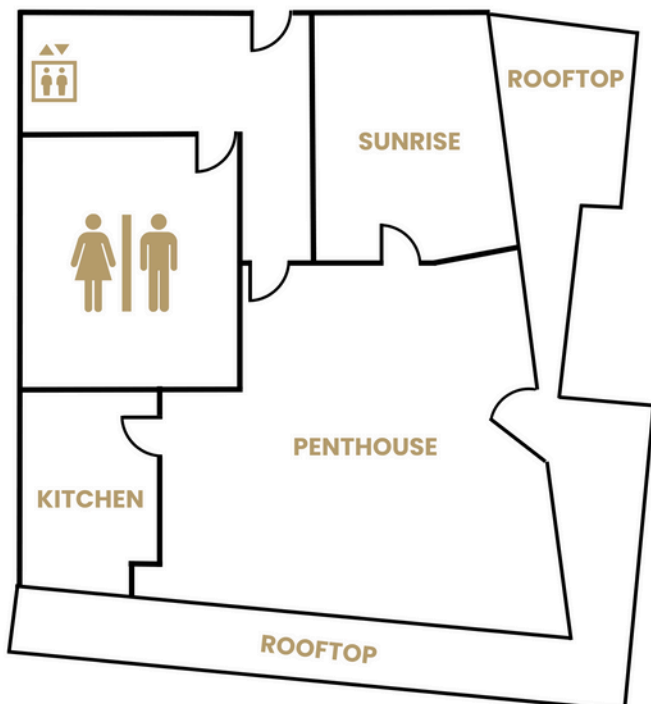

RÄUME:

**PENTHOUSE | KITCHEN | SUNRISE | ROOFTOP
LOWER MAIN | DINER | BISTRO | SHOWKÜCHE | BAR | WORKSHOP**

1. Obergeschoss

Der Blick auf den Feldberg im Taunus bildet einen ansprechenden Rahmen für Feierlichkeiten aller Art oder StrategieMeetings in entspannt-vertrauensvoller Atmosphäre.

LOWER MAIN

~ 150 qm

Mit großen Fenstern und seiner Einrichtung im IndustrialLook ist der LOWER MAIN das Herzstück der Location und kann flexibel genutzt werden.

Für Ihre private oder geschäftliche Feier finden Sie bei uns den perfekten Eventbereich.

LOFT

1. OberGeschoss

LOWER MAIN ~150 qm

WORKSHOP ~22 qm

DINER ~66 qm

BISTRO ~28 qm

SHOWKÜCHE ~42 qm

BAR ~20 qm

REFRESHMENT ~17 qm

2. OberGeschoss

LOFT ~95 qm

SUNRISE ~22 qm

KITCHEN ~20 qm

REFRESHMENT ~28 qm

ROOFTOP ~55 qm

Moderne Veranstaltungsformate
finden hier ein Zuhause.