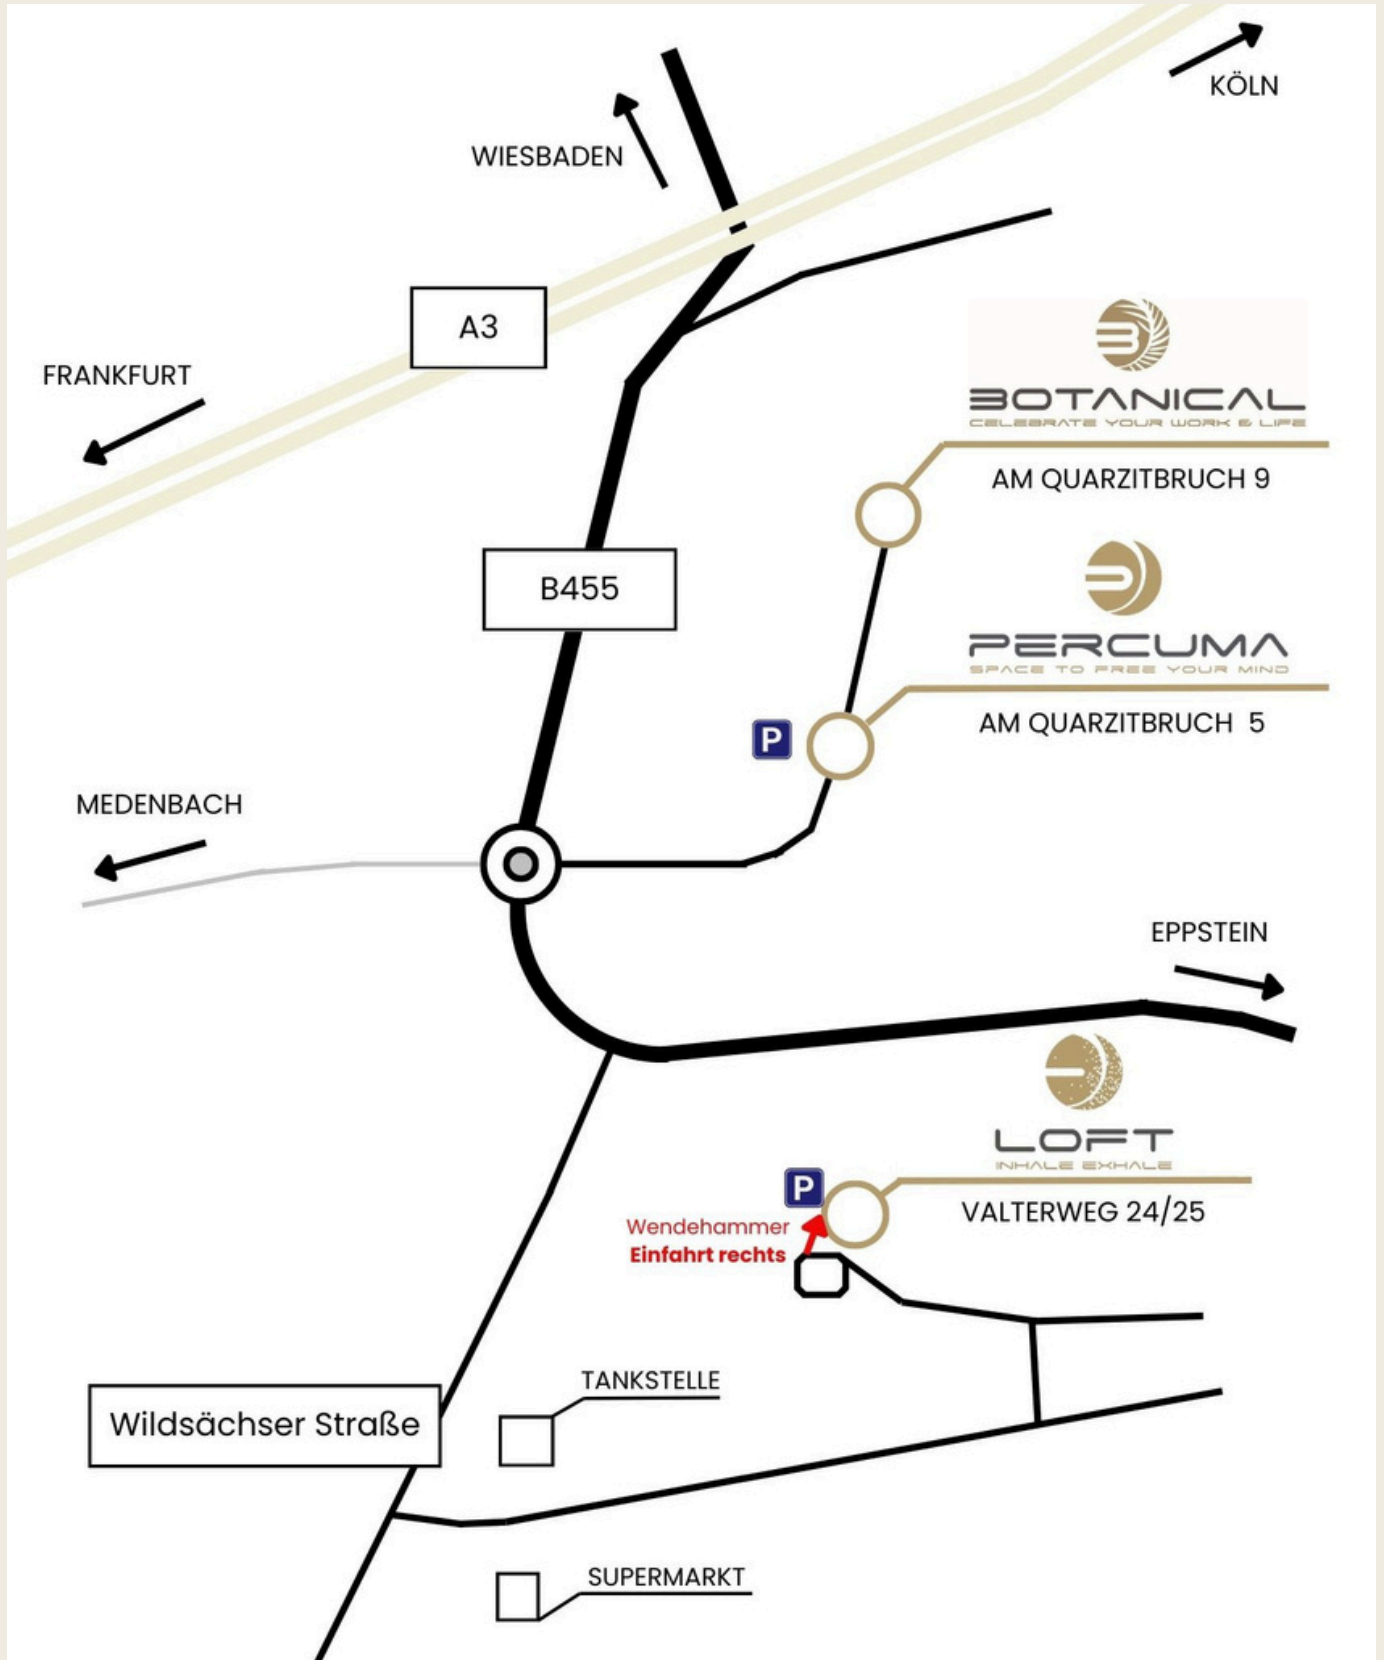

Anfahrtsbeschreibung

Der Weg zu uns

Unsere 3 Locations in Eppstein

BOTANICAL

Am Quarzitbruch 9
65817 Eppstein-Bremthal

PERCUMA

Am Quarzitbruch 5
65817 Eppstein-Bremthal

LOFT