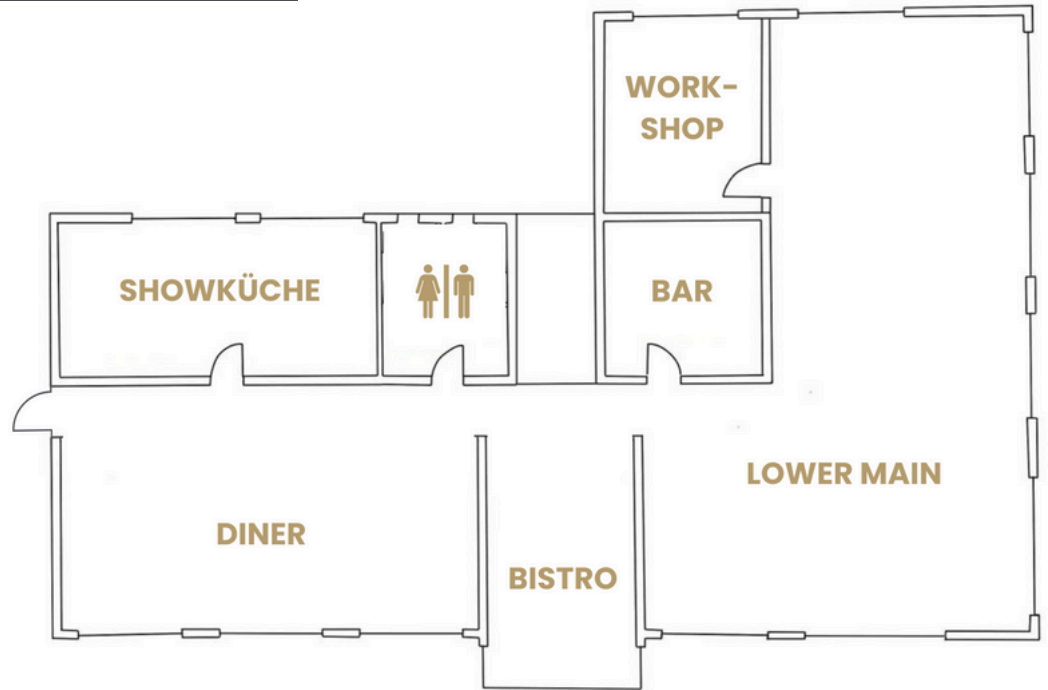

RÄUME:

**PENTHOUSE | KITCHEN | SUNRISE | ROOFTOP
LOWER MAIN | DINER | BISTRO | SHOWKÜCHE | BAR | WORKSHOP**

1. Obergeschoss

Der Blick auf den Feldberg im Taunus bildet einen ansprechenden Rahmen für Feierlichkeiten aller Art oder StrategieMeetings in entspannt-vertrauensvoller Atmosphäre.

WORKSHOP

~ 22qm

Unsere WorkshopRäume ermöglichen grandiose Weitblicke. Die variablen Veranstaltungsräume sind mit modernster Technik ausgestattet.

BISTRO & DINER

~ 28 qm + 66 qm

Dank großer Fenster stehen mit BISTRO und DINER, freundliche und helle Räume für gemeinsame Pausen zur Verfügung.

LOFT

1. OberGeschoss

LOWER MAIN ~150 qm

WORKSHOP ~22 qm

DINER ~66 qm

BISTRO ~28 qm

SHOWKÜCHE ~42 qm

BAR ~20 qm

REFRESHMENT ~17 qm

2. OberGeschoss

LOFT ~95 qm

SUNRISE ~22 qm

KITCHEN ~20 qm

REFRESHMENT ~28 qm

ROOFTOP ~55 qm

Moderne Veranstaltungsformate
finden hier ein Zuhause.