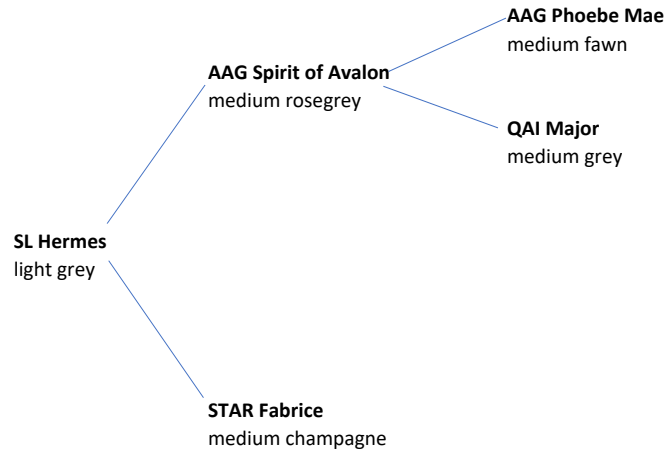

SL Suriland Hermes

Züchter: Harald Fließbach
Geburtsdatum: 18.09.2017
Typ: Suri
Farbe: light grey

Abstammung:

Beschreibung:

SL Hermes ist ein grauer Suri-Hengst, sein Vlies ist suritypisch glänzend, dicht und 22,3 Micron fein. Er ist ein großrahmiger Hengst mit einem stolzen Auftreten und stammt von AAG Spirit of Avalon ab, der seine ZEP mit vollen 100 Punkten bestanden hat. Sein Großvater: QAI Major wurde in Chile geboren und ist ein A-Tier mit einer AZVD-100-Punkte-Bewertung. Darüber hinaus ist er ein bewährter Hengst, der beim AZVD bereits Bronzestatus erreicht hat.