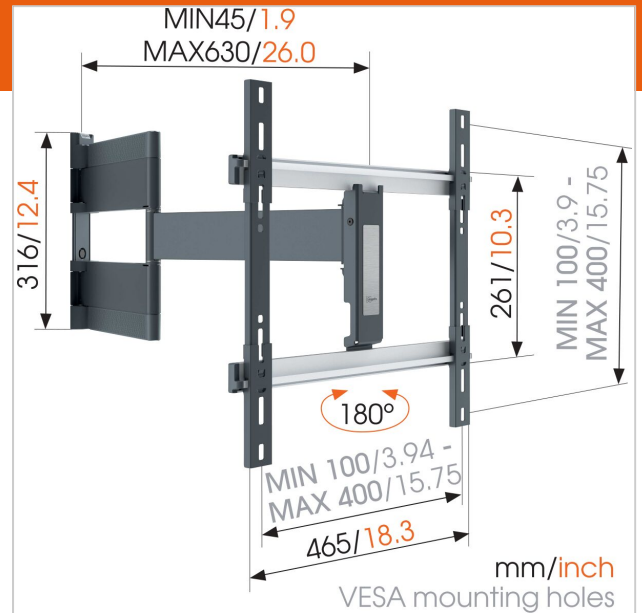

THIN 546 ExtraThin Support TV Orientable pour OLED téléviseur (noir)

N° d'article (SKU)
Couleur

8395460
Noir

Principaux avantages

- Idéal pour la télévision OLED
- Installation facile
- Fais pivoter ta TV doucement jusqu'à 180°
- Guide tes câbles électriques
- Installe ton support parfaitement nivelé grâce au niveau à bulle fourni.

Support mural extra mince spécialement conçu pour téléviseurs OLED

êtes-vous l'heureux propriétaire d'un téléviseur OLED de LG ou d'une autre marque ? Vous pouvez fixer votre téléviseur OLED ultra-mince à plat contre le mur avec le THIN 546. Ce support TV mural a été conçu spécialement pour le schéma de trous VESA des téléviseurs OLED. Avec tout juste 45 mm d'épaisseur, le THIN 546 est l'un des supports TV muraux orientables les plus minces de Vogel's. Un angle de vision parfait, où que vous soyez dans la pièce. Tournez simplement votre téléviseur dans n'importe quelle direction pour un angle de vue parfait, quel que soit le fauteuil que vous choisissez. Pivotez l'écran pour éviter les reflets gênants.

Regardez la télévision de n'importe où dans la pièce

Le support TV mural orientable THIN 546 pour téléviseurs OLED vous garantit un angle de vision parfait, où que vous soyez dans la pièce. Il vous suffit d'orienter le téléviseur vers vous, dans la position souhaitée.