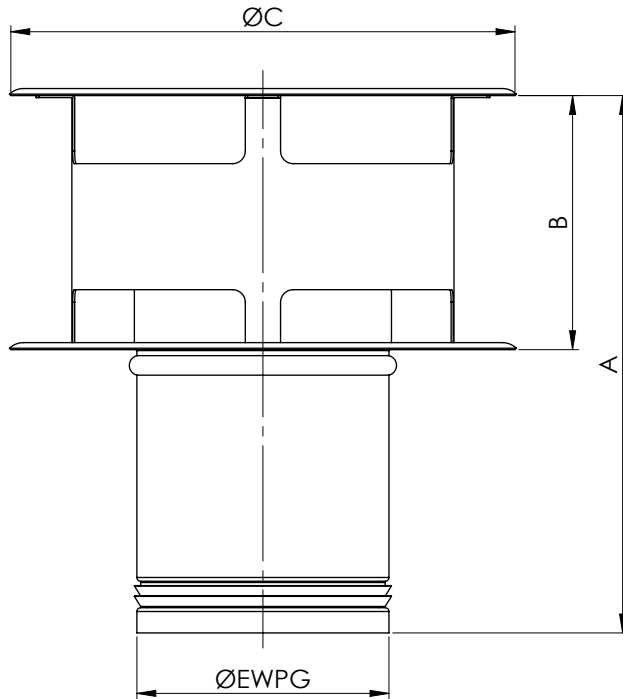

Trekkende Kap EWPG

EWPG	ARTIKELCODE	MATEN		
		A	B	C
80	EWPG080009	193	81	160
100	EWPG100009	213	101	200

11.06.2020
REV: 0