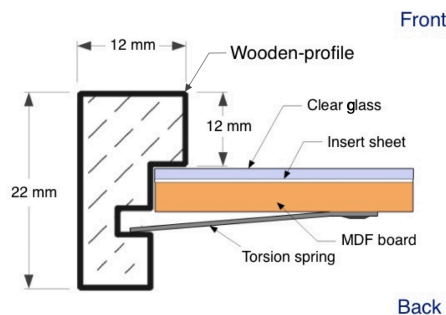

H201, Massivholz, Buche natur / bois massif, chêne naturel / solid wood, natural beech

SKU	Bildmass cm taille d'image image size	CHF	Min. Bestellmenge quantité min. d'achat min. order quantity
H415005	18 x 24	11.14	40
H415008	21 x 29.7 (A4)	14.70	40
H415009	24 x 30	13.89	35
H415012	29.7 x 42 (A3)	22.26	30
H415013	30 x 30	16.80	30
H415014	30 x 40	20.08	25
H415031	40 x 40	24.09	25
H415016	40 x 50	25.93	25
H415017	42 x 59.4 (A2)	30.69	25
H415019	50 x 60	32.84	20
H415020	50 x 70	36.88	15

Minimalmengen können auch angepasst werden
quantités minimales peuvent être combinées / réduites
minimum quantities can be combined / reduced