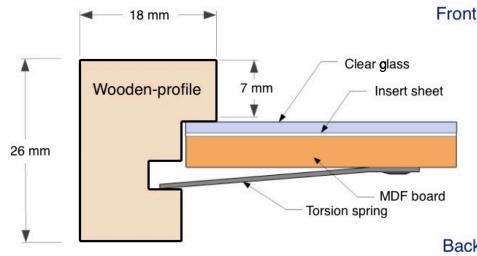

SKU	Bildmass cm taille d'image image size	CHF	Min. Bestellmenge quantité min. d'achat min. order quantity
H314005	18 x 24	9.60	40
H314008	21 x 29.7 (A4)	11.31	40
H314009	24 x 30	12.10	35
H314012	29.7 x 42 (A3)	17.53	30
H314013	30 x 30	15.74	30
H314014	30 x 40	17.05	25
H314031	40 x 40	22.40	25
H314016	40 x 50	23.91	25
H314017	42 x 59.4 (A2)	28.90	25
H314019	50 x 60	30.46	20
H314020	50 x 70	32.70	15

Minimalmengen können auch angepasst werden
quantités minimales peuvent être combinées / réduites
minimum quantities can be combined / reduced