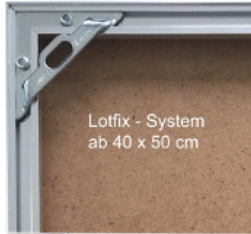

C360, Aluminium, silber glanz / argent brillant / silver shiny

SKU	Bildmass cm taille d'image image size	CHF	Min. Bestellmenge quantité min. d'achat min. order quantity
C360005	18 X 24	12.88	40
C360008	21 x 29.7 (A4)	14.42	40
C360009	24 x 30	15.65	40
C360012	29.7 x 42 (A3)	23.58	30
C360013	30 x 30	21.22	30
C360014	30 x 40	22.43	30
C360031	40 x 40	24.25	30
C360016	40 x 50	26.82	30
C360017	42 x 59.4 (A2)	31.22	20
C360019	50 x 60	31.81	20
C360020	50 x 70	35.70	20
C360023	59.4 x 84 (A1)	51.52	10
C360024	60 x 80	50.82	10
C360026	70 x 100	60.60	10
C360227	90.5 x 128	128.80	6

Minimalmengen können auch angepasst werden
quantités minimales peuvent être combinées / réduites
minimum quantities can be combined / reduced

AC40, Aluminium, schwarz matt / noir mat / black matt