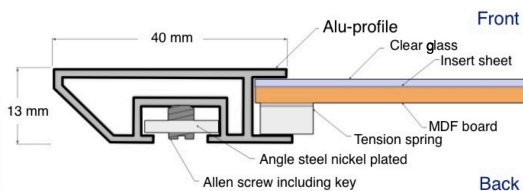

AD30, Aluminium, silber matt / argent mat / silver matt

SKU	Bildmass cm taille d'image image size	CHF	Min. Bestellmenge quantité min. d'achat min. order quantity
AD30005	18 X 24	12.46	40
AD30008	21 x 29.7 (A4)	15.79	40
AD30009	24 x 30	16.74	40
AD30012	29.7 x 42 (A3)	22.04	30
AD30013	30 x 30	20.22	30
AD30014	30 x 40	21.73	30
AD30031	40 x 40	24.64	30
AD30016	40 x 50	27.27	30
AD30017	42 x 59.4 (A2)	33.40	20
AD30019	50 x 60	35.25	20
AD30020	50 x 70	39.62	20
AD30023	59.4 x 84 (A1)	52.30	10
AD30024	60 x 80	51.41	10
AD30026	70 x 100	62.33	10
AD30227	90.5 x 128	106.40	6

Minimalmengen können auch angepasst werden
quantités minimales peuvent être combinées / réduites
minimum quantities can be combined / reduced