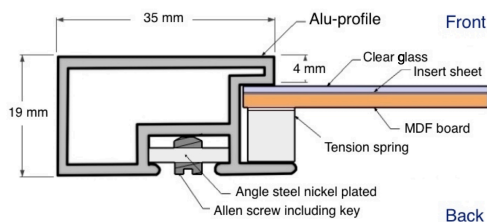

X860, Aluminium, silber glanz / argent brillant / silver shiny

SKU	Bildmass cm taille d'image image size	CHF	Min. Bestellmenge quantité min. d'achat min. order quantity
X860005	18 X 24	13.69	40
X860008	21 x 29.7 (A4)	17.28	40
X860009	24 x 30	18.28	40
X860012	29.7 x 42 (A3)	24.00	30
X860013	30 x 30	21.90	30
X860014	30 x 40	23.63	30
X860031	40 x 40	26.77	30
X860016	40 x 50	29.62	30
X860017	42 x 59.4 (A2)	35.59	20
X860019	50 x 60	37.65	20
X860020	50 x 70	42.67	20
X860023	59.4 x 84 (A1)	55.92	10
X860024	60 x 80	54.94	10
X860026	70 x 100	66.53	10
X860227	90.5 x 128	108.50	6

Minimalmengen können auch angepasst werden
quantités minimales peuvent être combinées / réduites
minimum quantities can be combined / reduced