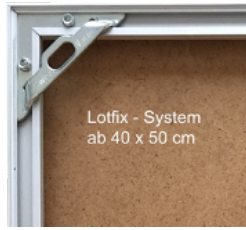

Alu Rahmen / cadre en aluminium / alu frame

D710, Aluminium, silber matt / argent mat / silver matt

SKU	Bildmass cm taille d'image image size	CHF	Min. Bestellmenge quantité min. d'achat min. order quantity
D710005	18 X 24	11.51	40
D710008	21 x 29.7 (A4)	14.00	40
D710009	24 x 30	14.92	40
D710012	29.7 x 42 (A3)	20.00	30
D710013	30 x 30	18.37	30
D710014	30 x 40	19.80	30
D710031	40 x 40	23.10	30
D710016	40 x 50	25.56	30
D710017	42 x 59.4 (A2)	29.88	20
D710019	50 x 60	32.06	20
D710020	50 x 70	34.08	20
D710023	59.4 x 84 (A1)	49.56	10
D710024	60 x 80	48.44	10
D710026	70 x 100	59.22	10
D710227	90.5 x 128	107.24	6

Minimalmengen können auch angepasst werden
quantités minimales peuvent être combinées / réduites
minimum quantities can be combined / reduced

D740, Aluminium, schwarz matt / noir mat / black matt