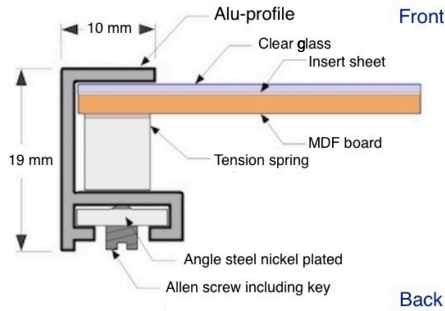

Alu Rahmen / cadre en aluminium / alu frame

D710, Aluminium, silber matt / argent mat / silver matt

SKU	Bildmass cm taille d'image image size	CHF	Min. Bestellmenge quantité min. d'achat min. order quantity
D710005	18 X 24	11.51	40
D710008	21 x 29.7 (A4)	14.00	40
D710009	24 x 30	14.92	40
D710012	29.7 x 42 (A3)	20.00	30
D710013	30 x 30	18.37	30
D710014	30 x 40	19.80	30
D710031	40 x 40	23.10	30
D710016	40 x 50	25.56	30
D710017	42 x 59.4 (A2)	29.88	20
D710019	50 x 60	32.06	20
D710020	50 x 70	34.08	20
D710023	59.4 x 84 (A1)	49.56	10
D710024	60 x 80	48.44	10
D710026	70 x 100	59.22	10
D710227	90.5 x 128	107.24	6

Minimalmengen können auch angepasst werden
quantités minimales peuvent être combinées / réduites
minimum quantities can be combined / reduced

D740, Aluminium, schwarz matt / noir mat / black matt