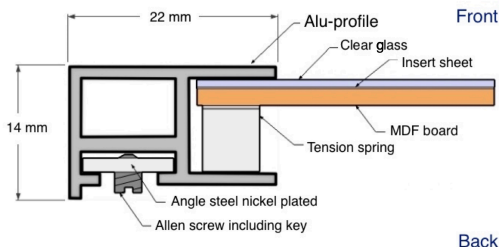

F015, Aluminium, silber antik / argent antique / silver antique

SKU	Bildmass cm taille d'image image size	CHF	Min. Bestellmenge quantité min. d'achat min. order quantity
F015005	18 X 24	16.10	40
F015008	21 x 29.7 (A4)	20.30	40
F015009	24 x 30	21.48	40
F015012	29.7 x 42 (A3)	29.57	30
F015013	30 x 30	25.40	30
F015014	30 x 40	27.64	30
F015031	40 x 40	31.22	30
F015016	40 x 50	35.14	30
F015017	42 x 59.4 (A2)	41.50	20
F015019	50 x 60	42.14	20
F015020	50 x 70	49.42	20
F015023	59.4 x 84 (A1)	64.18	10
F015024	60 x 80	67.65	10
F015026	70 x 100	76.13	10
F015227	90.5 x 128	134.00	6

Minimalmengen können auch angepasst werden
quantités minimales peuvent être combinées / réduites
minimum quantities can be combined / reduced