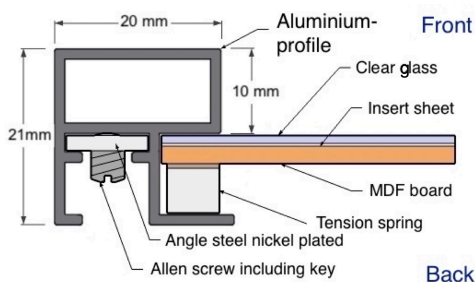

AC50, Aluminium, weiss / blanc / white

SKU	Bildmass cm taille d'image image size	CHF	Min. Bestellmenge quantité min. d'achat min. order quantity
AC50005	18 X 24	15.57	40
AC50008	21 x 29.7 (A4)	18.90	40
AC50009	24 x 30	19.96	40
AC50012	29.7 x 42 (A3)	28.34	30
AC50013	30 x 30	23.77	30
AC50014	30 x 40	25.76	30
AC50031	40 x 40	29.74	30
AC50016	40 x 50	32.87	30
AC50017	42 x 59.4 (A2)	38.92	20
AC50019	50 x 60	41.64	20
AC50020	50 x 70	46.48	20
AC50023	59.4 x 84 (A1)	60.68	10
AC50024	60 x 80	58.94	10
AC50026	70 x 100	72.04	10
AC50227	90.5 x 128	123.20	6

Minimalmengen können auch angepasst werden
quantités minimales peuvent être combinées / réduites
minimum quantities can be combined / reduced