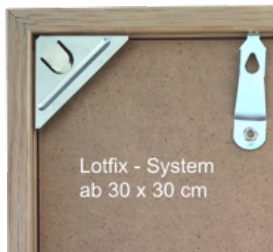

SKU	Bildmass cm taille d'image image size	CHF	Min. Bestellmenge quantité min. d'achat min. order quantity
H851005	18 x 24	12.32	40
H851008	21 x 29.7 (A4)	15.12	40
H851009	24 x 30	15.96	35
H851012	29.7 x 42 (A3)	22.96	30
H851013	30 x 30	20.16	30
H851014	30 x 40	22.96	25
H851031	40 x 40	28.00	25
H851016	40 x 50	30.24	25
H851017	42 x 59.4 (A2)	35.56	25
H851019	50 x 60	38.64	20
H851020	50 x 70	43.40	15
H201023	59.4 x 84 (A1)	61.60	15
H201026	70 x 100	70.00	6

Minimalmengen können auch angepasst werden
quantités minimales peuvent être combinées / réduites
minimum quantities can be combined / reduced

H451, Massivholz Eiche hell / bois massif, chêne clair / solid wood, light oak