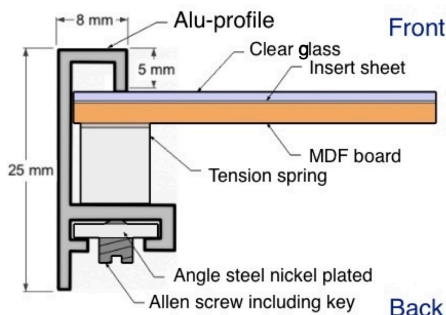

A610, Aluminium, silber glanz / argent brillant / silver shiny

SKU	Bildmass cm taille d'image image size	CHF	Min. Bestellmenge quantité min. d'achat min. order quantity
A610005	18 X 24	12.46	40
A610008	21 x 29.7 (A4)	15.79	40
A610009	24 x 30	16.74	40
A610012	29.7 x 42 (A3)	22.04	30
A610013	30 x 30	20.22	30
A610014	30 x 40	21.73	30
A610031	40 x 40	24.64	30
A610016	40 x 50	27.27	30
A610017	42 x 59.4 (A2)	33.40	20
A610019	50 x 60	35.25	20
A610020	50 x 70	39.62	20
A610023	59.4 x 84 (A1)	52.30	10
A610024	60 x 80	51.41	10
A610026	70 x 100	62.33	10
A610227	90.5 x 128	107.00	6

Minimalmengen können auch angepasst werden
quantités minimales peuvent être combinées / réduites
minimum quantities can be combined / reduced

AH30, Aluminium, silber matt / argent mat / silver matt