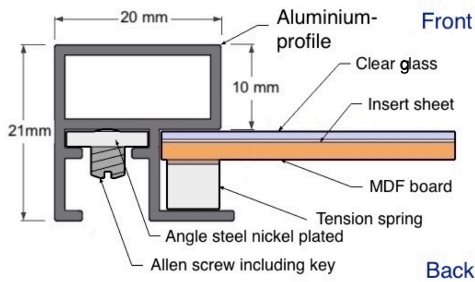

SKU	Bildmass cm taille d'image image size	CHF	Min. Bestellmenge quantité min. d'achat min. order quantity
AC40005	18 X 24	14.92	40
AC40008	21 x 29.7 (A4)	18.90	40
AC40009	24 x 30	19.96	40
AC40012	29.7 x 42 (A3)	26.12	30
AC40013	30 x 30	23.77	30
AC40014	30 x 40	25.76	30
AC40031	40 x 40	30.94	30
AC40016	40 x 50	32.87	30
AC40017	42 x 59.4 (A2)	38.92	20
AC40019	50 x 60	41.75	20
AC40020	50 x 70	46.48	20
AC40023	59.4 x 84 (A1)	60.68	10
AC40024	60 x 80	59.58	10
AC40026	70 x 100	72.04	10
AC40227	90.5 x 128	123.20	6

Minimalmengen können auch angepasst werden
quantités minimales peuvent être combinées / réduites
minimum quantities can be combined / reduced