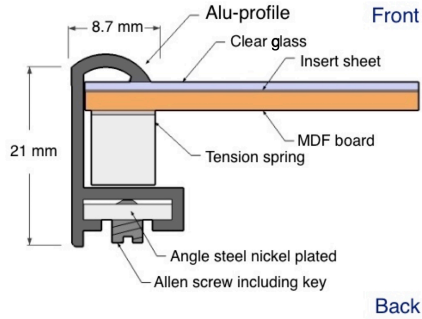

C360, Aluminium, silber glanz / argent brillant / silver shiny

SKU	Bildmass cm taille d'image image size	CHF	Min. Bestellmenge quantité min. d'achat min. order quantity
C360005	18 X 24	12.88	40
C360008	21 x 29.7 (A4)	14.42	40
C360009	24 x 30	15.65	40
C360012	29.7 x 42 (A3)	23.58	30
C360013	30 x 30	21.22	30
C360014	30 x 40	22.43	30
C360031	40 x 40	24.25	30
C360016	40 x 50	26.82	30
C360017	42 x 59.4 (A2)	31.22	20
C360019	50 x 60	31.81	20
C360020	50 x 70	35.70	20
C360023	59.4 x 84 (A1)	51.52	10
C360024	60 x 80	50.82	10
C360026	70 x 100	60.60	10
C360227	90.5 x 128	128.80	6

Minimalmengen können auch angepasst werden
quantités minimales peuvent être combinées / réduites
minimum quantities can be combined / reduced

AC40, Aluminium, schwarz matt / noir mat / black matt