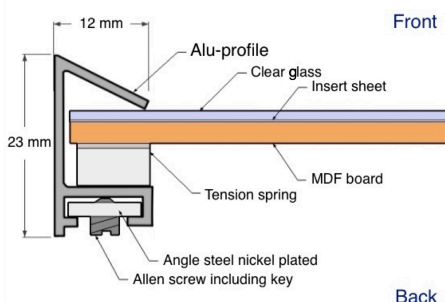

SKU	Bildmass cm taille d'image image size	CHF	Min. Bestellmenge quantité min. d'achat min. order quantity
AH30005	18 X 24	11.69	40
AH30008	21 x 29.7 (A4)	14.45	40
AH30009	24 x 30	15.20	40
AH30012	29.7 x 42 (A3)	20.08	30
AH30013	30 x 30	18.54	30
AH30014	30 x 40	19.82	30
AH30031	40 x 40	23.27	30
AH30016	40 x 50	25.45	30
AH30017	42 x 59.4 (A2)	33.40	20
AH30019	50 x 60	35.25	20
AH30020	50 x 70	37.16	20
AH30023	59.4 x 84 (A1)	49.90	10
AH30024	60 x 80	49.08	10
AH30026	70 x 100	58.10	10
AH30227	90.5 x 128	106.40	6

Minimalmengen können auch angepasst werden
quantités minimales peuvent être combinées / réduites
minimum quantities can be combined / reduced

C330, Aluminium, silber matt / argent mat / silver matt