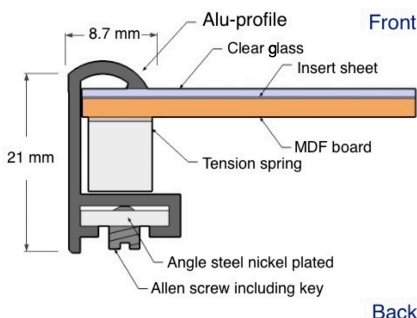

SKU	Bildmass cm taille d'image image size	CHF	Min. Bestellmenge quantité min. d'achat min. order quantity
C330005	18 X 24	11.51	40
C330008	21 x 29.7 (A4)	14.00	40
C330009	24 x 30	14.92	40
C330012	29.7 x 42 (A3)	20.00	30
C330013	30 x 30	18.37	30
C330014	30 x 40	19.80	30
C330031	40 x 40	23.10	30
C330016	40 x 50	25.56	30
C330017	42 x 59.4 (A2)	29.88	20
C330019	50 x 60	32.06	20
C330020	50 x 70	34.08	20
C330023	59.4 x 84 (A1)	49.56	10
C330024	60 x 80	48.44	10
C330026	70 x 100	59.22	10
C330227	90.5 x 128	107.24	6

Minimalmengen können auch angepasst werden
quantités minimales peuvent être combinées / réduites
minimum quantities can be combined / reduced