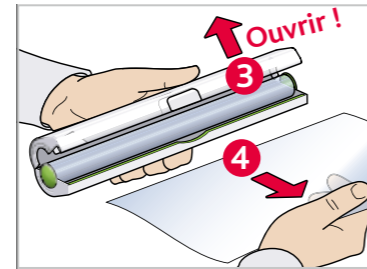

Garantir la fraîcheur

DEROULEURS

Couper net au lieu d'arracher !
Le coupe-film CLICK & CUT innove en mettant fin à l'éternelle bataille avec le film.
D'un seul clic, la feuille est coupée et détachée.

Tirer sur la feuille

Appuyer une fois

Ouvrir puis retirer le film

- Rangement dans un tiroir
- Pour papier aluminium et film alimentaire
- Différents coloris pour une aide au choix rapide

CLICK & CUT | Coupe-film

COLORIS	TAILLE	ART	EAN	UNIT	PRIX*
<input type="checkbox"/> Blanc/rouge	33 cm	508020	4 009049 298795	6	15,60 €
<input type="checkbox"/> Blanc/orange	33 cm	508268	4 009049 300399	6	15,60 €
<input type="checkbox"/> Blanc/vert	33 cm	508270	4 009049 300436	6	15,60 €