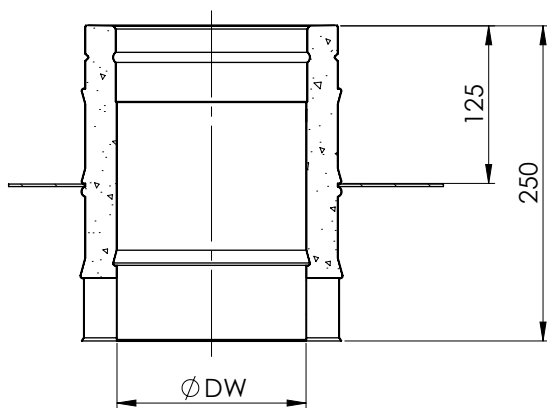

Draagplaat DW

DW	MATEN			ARTIKELCODE
	A	B	C	
80	295	275	126	DW080035
100	295	275	136	DW100035
125	295	275	149	DW125035
130	295	275	151	DW130035
150	345	320	161	DW150035
180	345	320	176	DW180035
200	395	360	186	DW200035
250	445	400	211	DW250035
300	495	450	236	DW300035
350	545	510	261	DW350035
400	595	550	286	DW400035