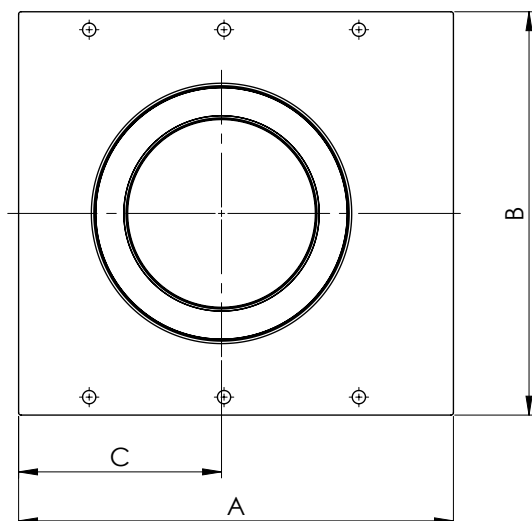

Draagplaat DW

DW	MATEN			ARTIKELCODE
	A	B	C	
80	295	275	126	DW080035
100	295	275	136	DW100035
125	295	275	149	DW125035
130	295	275	151	DW130035
150	345	320	161	DW150035
180	345	320	176	DW180035
200	395	360	186	DW200035
250	445	400	211	DW250035
300	495	450	236	DW300035
350	545	510	261	DW350035
400	595	550	286	DW400035