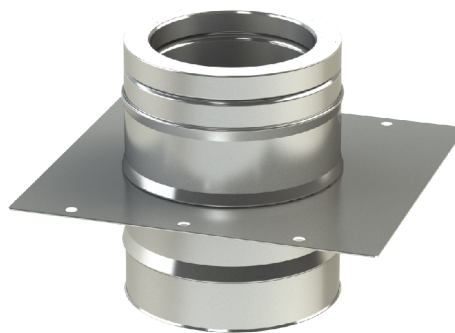

Draagplaat DW

DW	MATEN			ARTIKELCODE
	A	B	C	
80	295	275	126	DW080035
100	295	275	136	DW100035
125	295	275	149	DW125035
130	295	275	151	DW130035
150	345	320	161	DW150035
180	345	320	176	DW180035
200	395	360	186	DW200035
250	445	400	211	DW250035
300	495	450	236	DW300035
350	545	510	261	DW350035
400	595	550	286	DW400035