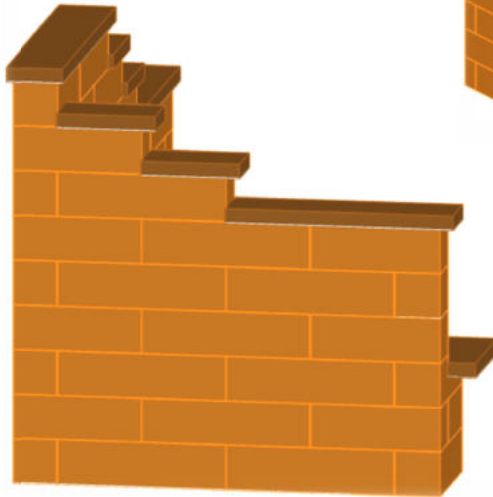

Angebot

Gartenhaus mit Überdachten Eingang mit drei Fenster Öffnungen

(Ohne Tür und Fenster, nur mit Kaltdach)

Abmessungen: Innen 3m x 3m x 2,2m (L xB xH)
Außen 4,4m x 3,4m x3,2m (L x B x H)
Grundfläche ca.15m² Außen und 9m² Innen

Grundfläche ca. 11m²

Wandstärke 16 cm Fichte

Ohnen Aufbau mit Plan zum selberbaun!

Preis :

Statt 4.500€

Angebot 3.900€

Outdoor Eckbank 2,45m x 1,55m x 1,5m (L x B x H)

Wand aus 16 cm Vollholzziegel Fichte
Abdeckung und Sitzfläche Lärche

Ohnen Aufbau mit Plan zum selberbaun!

Preis :

Statt 2.500€

Angebot 2.100€

Outdoor Bank 2m x 2m x 2m x 1m (LxLxLxH)

Wand aus 16 cm Vollholzziegel Fichte
Abdeckung und Sitzfläche Lärche

Ohnen Aufbau mit Plan zum selberbaun!