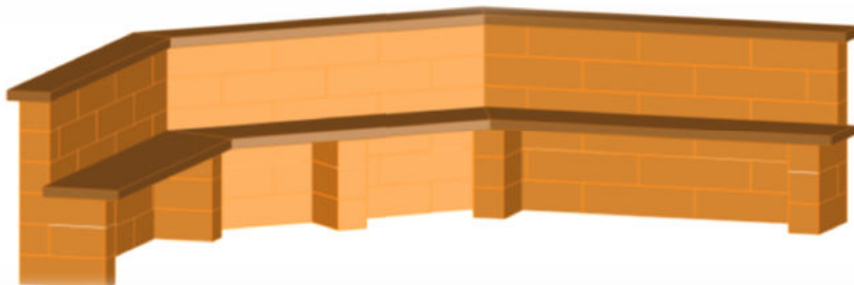

**Weiter Holz Arten und Ziegelgrößen auf Anfrage!
Alle Angebot gültig bis 31.12.2020!**

Alle Preise inklusiv MwSt.
Zuzüglich Fracht und Montagekosten.