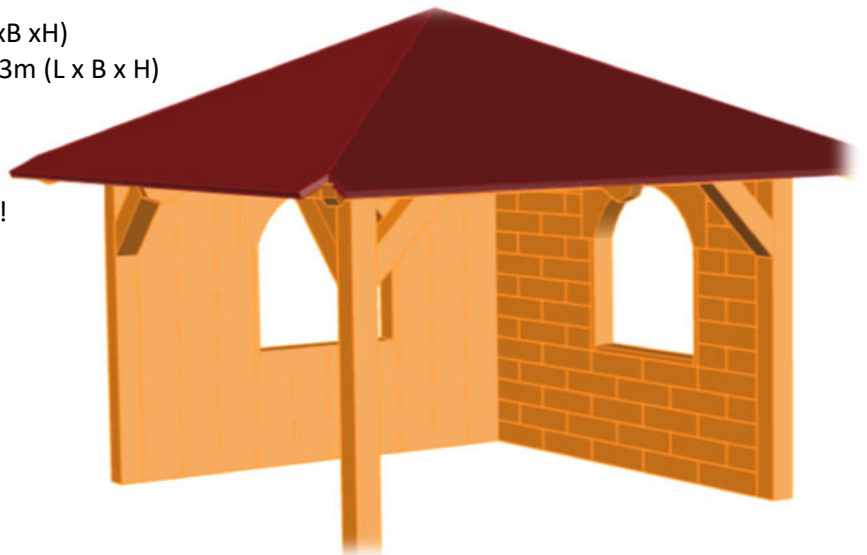

Angebot

Gartenhaus mit Überdachten Eingang mit drei Fenster Öffnungen

(Ohne Tür und Fenster, nur mit Kaltdach)

Abmessungen: Innen 3m x 3m x 2,2m (L xB xH)
Außen 4,4m x 3,4m x3,2m (L x B x H)
Grundfläche ca.15m² Außen und 9m² Innen

Ohnen Aufbau mit Plan zum selberbaun!

Preis :

Statt 1.580€

Angebot 1.000€

Gartenpavillon mit zwei Fenster Öffnungen laut Zeichnung

(nur mit Kaltdach)

Abmessungen: Innen 3m x 3m x 2,2m (L xB xH)

Außen 3,32m x 3,32m x3,3m (L x B x H)

Grundfläche ca. 11m²

Wandstärke 16 cm Fichte

Ohnen Aufbau mit Plan zum selberbaun!

Preis :

Statt 4.500€

Angebot 3.900€

Outdoor Eckbank 2,45m x 1,55m x 1,5m (L x B x H)

Wand aus 16 cm Vollholzziegel Fichte
Abdeckung und Sitzfläche Lärche

Ohnen Aufbau mit Plan zum selberbaun!

Preis :

Statt 2.500€

Angebot 2.100€

Outdoor Bank 2m x 2m x 2m x 1m (LxLxLxH)

Wand aus 16 cm Vollholzziegel Fichte
Abdeckung und Sitzfläche Lärche

Ohnen Aufbau mit Plan zum selberbaun!