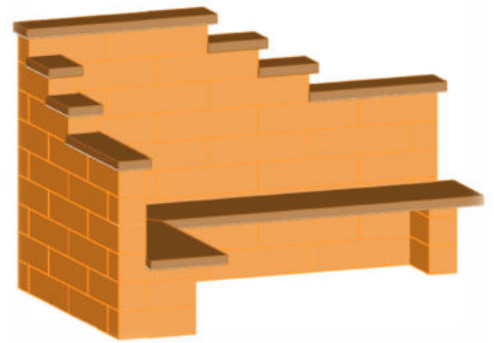

Angebot

Gartenhaus mit Überdachten Eingang mit drei Fenster Öffnungen

(Ohne Tür und Fenster, nur mit Kaltdach)

Abmessungen: Innen 3m x 3m x 2,2m (L xB xH)
Außen 4,4m x 3,4m x3,2m (L x B x H)
Grundfläche ca.15m² Außen und 9m² Innen

Ohnen Aufbau mit Plan zum selberbaun!

Preis :

Statt 1.580€

Angebot 1.000€

Gartenpavillon mit zwei Fenster Öffnungen laut Zeichnung

(nur mit Kaltdach)

Abmessungen: Innen 3m x 3m x 2,2m (L xB xH)

Außen 3,32m x 3,32m x3,3m (L x B x H)

Grundfläche ca. 11m²

Wandstärke 16 cm Fichte

Ohnen Aufbau mit Plan zum selberbaun!

Preis :

Statt 4.500€

Angebot 3.900€

Outdoor Eckbank 2,45m x 1,55m x 1,5m (L x B x H)

Wand aus 16 cm Vollholzziegel Fichte
Abdeckung und Sitzfläche Lärche

Ohnen Aufbau mit Plan zum selberbaun!

Preis :

Statt 2.500€

Angebot 2.100€

Outdoor Bank 2m x 2m x 2m x 1m (LxLxLxH)

Wand aus 16 cm Vollholzziegel Fichte
Abdeckung und Sitzfläche Lärche

Ohnen Aufbau mit Plan zum selberbaun!