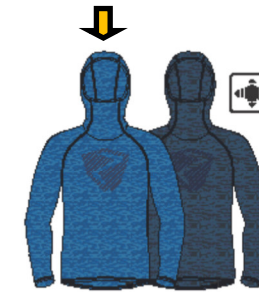

237256 JANUP MAN
237157 JANUP LADY
237955 JANUP JUNIOR
Funktioneller, dünner, leichter Midlayer aus Stretchmaterial
798 persian blue