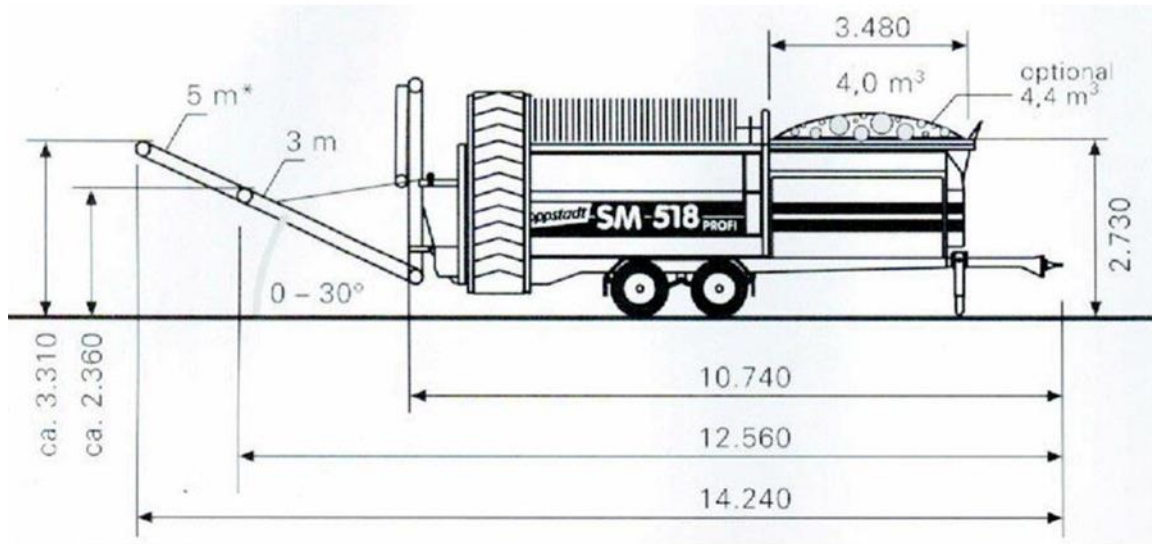

Siebanlage Doppstadt SM 518 Profi (13,5 Tonnen)

Dauer	Netto	Brutto**
Stundensatz	82,00 €	97,58 €

Abrechnung erfolgt nach Betriebsstundenzähler.

Preis beinhaltet Fahrzeug, Bedienpersonal und Betriebsstoffe