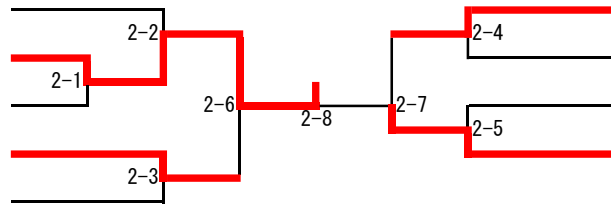

一般女子の部

- 1 鈴木 麻里 幸田少年剣道会
- 2 佐藤 真希 六ツ美北中学校
- 3 吉開 伸子 常磐剣道クラブ
- 4 森 礼子 岡崎市剣道連盟
- 5 平池 香恵 東レ居敬堂

- 6 天野 有子 東レ居敬堂
- 7 田中 慶子 常磐剣道クラブ
- 8 棄権伊東 春菜 六ツ美北中学校
- 9 本多 初美 幸田少年剣道会