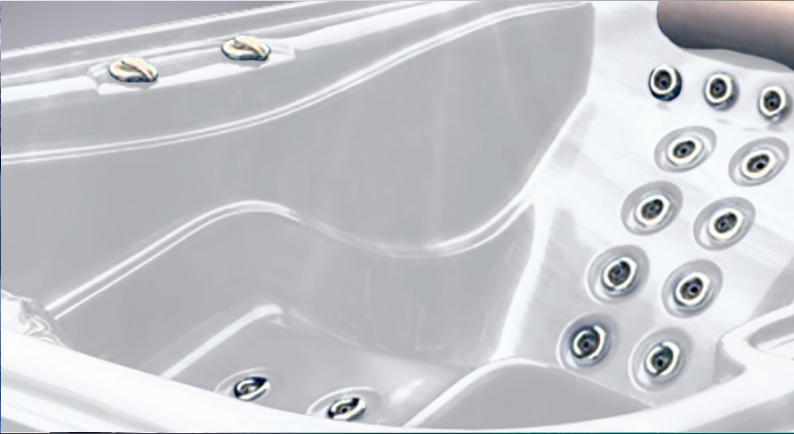

# WHIRLPOOL MODENA

ECONOMY SERIE  
MODELL EC2000  
216 X 165 X 72 cm

Unterwasserscheinwerfer

Ozonator

Fuss- & Nacken-Massage

**WATERWAVE SPAS®**

[www.waterwave-spas.com](http://www.waterwave-spas.com)

## LED BELEUCHTUNG

LED Ambient Light:	-
LED Unterwasserscheinwerfer:	inklusive
LED Wasserlinie:	-
LED Wasserfontainen:	-
LED Wasserfall:	-
LED Haltegriff:	-
LED Corner Licht:	-

## WANNENFARBEN

Pure White

Silver Marble

White Pearl

Gypsum

Mediterranean Sunset

Ocean Wave

Summer Sapphire