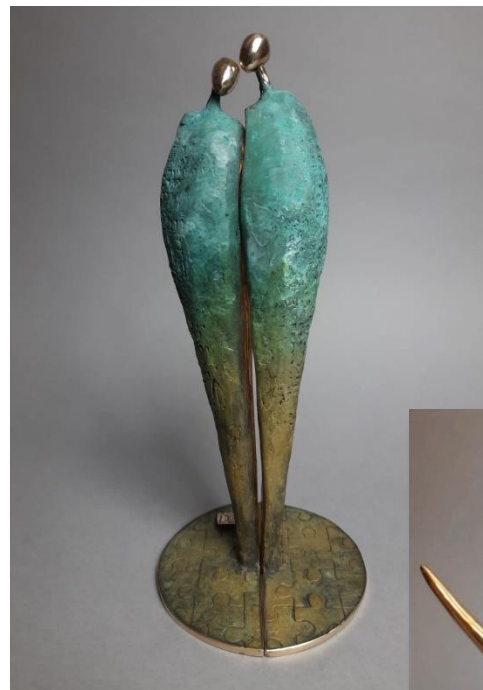

Safe Distance
Höhe ca. 20 cm
Lindenholz

Pipi Langstrumpf
Höhe ca. 20 cm
mit Spieluhr

Hey, Kiss me
Höhe ca. 20 cm
Lindenholz

Pia Eisenhut
Holzbildhauerin
München

03.12.20 - 16.01.2021
Ansichten & Aussichten
Eröffnung
04.12.20, 18.00 – 21.00 h

Blaue
Katze

Bahnhof
Worpswede
Plein Air gemalt

Small Puzzle
25 cm
Bronze

Dariusz Zielinski
Warschau

Der Philosoph
Höhe 43 cm
Bronze / Granit

Blue Rhino
43 x 20 cm
Bronze