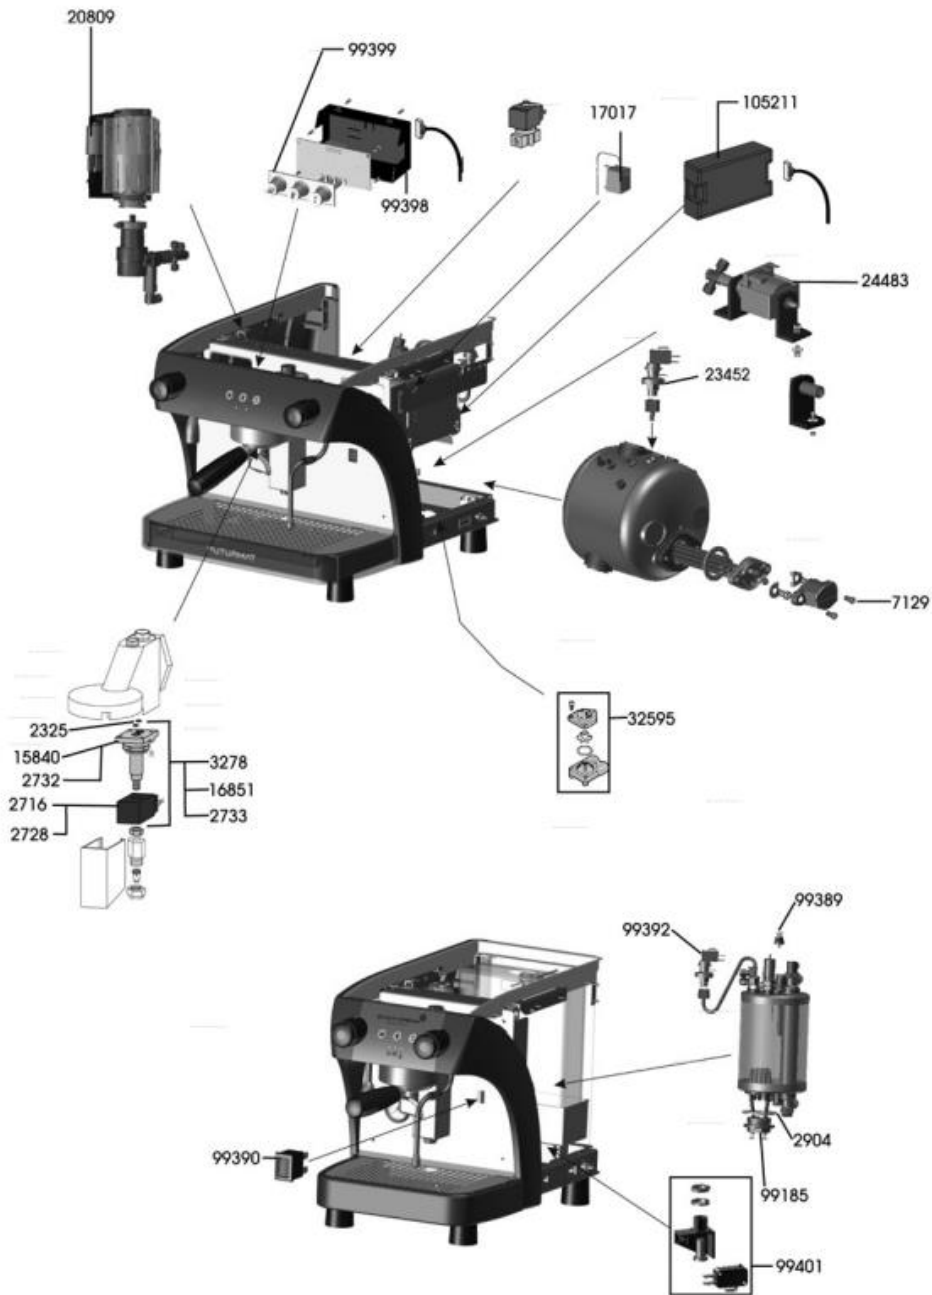

Quality / RUBY PRO
CALDERA Y RACORERÍA

- 89679 (73.5x57.5x8mm - VERDE / GREEN)
- 2117 (73.5x57.5x8mm - STANDARD)
- 2118 (73.5x57.5x8mm - ORIGINAL)
- 48518 (73.5x57.5x8mm - ARINCA)
- 16255 (73.5x57.5x8mm - ALTA TEMPERATURA
HIGH TEMPERATURE)
- 90115 (73.5x57.5x8.5mm - ARINCA)
- 3306 (73x57x8.5mm - STANDARD)
- 89680 (73.5x57.5x9mm - SUPLEMENTADA - ROJA / RED)
- 2119 (73.5x57.5x9mm - SUPLEMENTADA - VERDE / GREEN)
- 2120 (73.5x57.5x9mm - SUPLEMENTADA - ORIGINAL)
- 48519 (73.5x57.5x9mm - SUPLEMENTADA - ARINCA)
- 2598 (73x58x1mm - SUPLEMENTO)
- 16925 (73x85x0.5mm - SUPLEMENTO - CARTÓN / CARDBOARD)

Quality / RUBY PRO
GRIFOS VAPOR - AGUA

Quality / RUBY PRO
PARTES ELÉCTRICAS

Quality / RUBY PRO
PORTAFILTROS

Quality / RUBY PRO
SISTEMA HIDRÁULICO