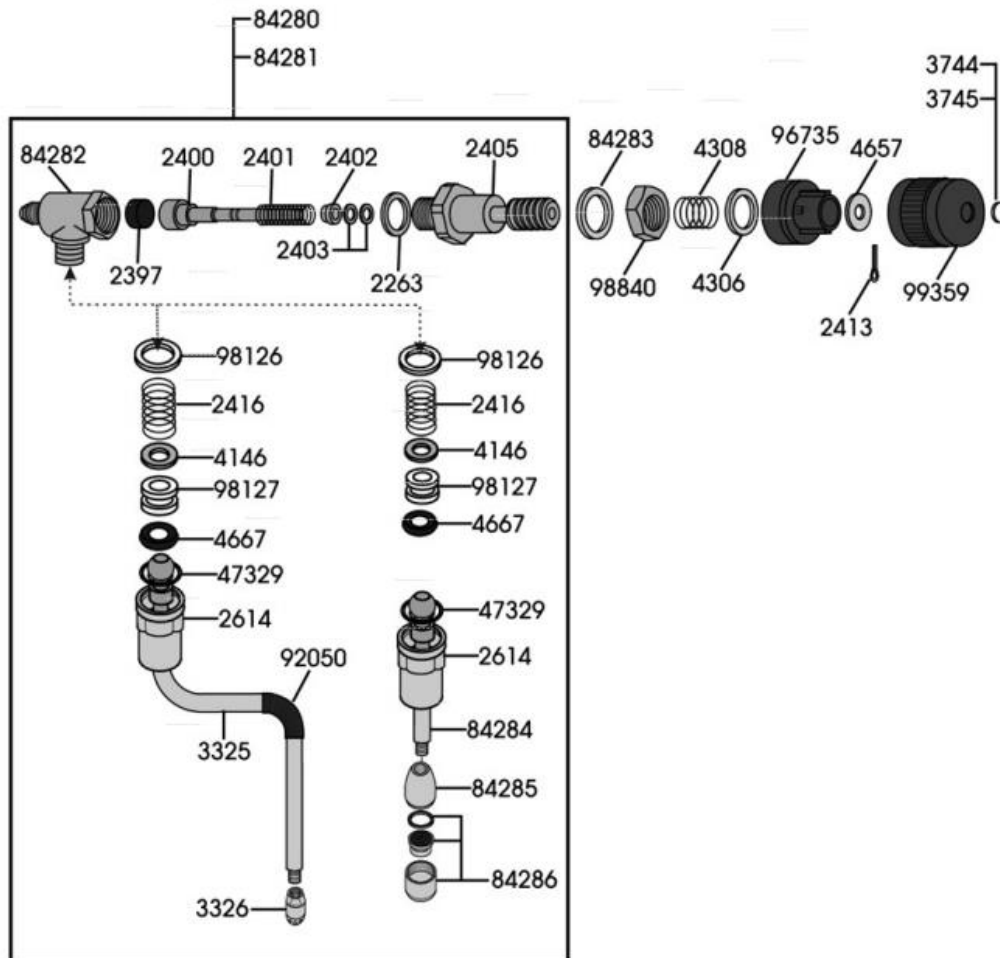

Quality / RUBY PRO
CALDERA Y RACORERÍA

- 89679 (73.5x57.5x8mm - VERDE / GREEN)
- 2117 (73.5x57.5x8mm - STANDARD)
- 2118 (73.5x57.5x8mm - ORIGINAL)
- 48518 (73.5x57.5x8mm - ARINCA)
- 16255 (73.5x57.5x8mm - ALTA TEMPERATURA
HIGH TEMPERATURE)
- 90115 (73.5x57.5x8.5mm - ARINCA)
- 3306 (73x57x8.5mm - STANDARD)
- 89680 (73.5x57.5x9mm - SUPLEMENTADA - ROJA / RED)
- 2119 (73.5x57.5x9mm - SUPLEMENTADA - VERDE / GREEN)
- 2120 (73.5x57.5x9mm - SUPLEMENTADA - ORIGINAL)
- 48519 (73.5x57.5x9mm - SUPLEMENTADA - ARINCA)
- 2598 (73x58x1mm - SUPLEMENTO)
- 16925 (73x85x0.5mm - SUPLEMENTO - CARTÓN / CARDBOARD)

Quality / RUBY PRO
GRIFOS VAPOR - AGUA

Quality / RUBY PRO
PARTES ELÉCTRICAS

Quality / RUBY PRO
PORTAFILTROS

Quality / RUBY PRO
SISTEMA HIDRÁULICO