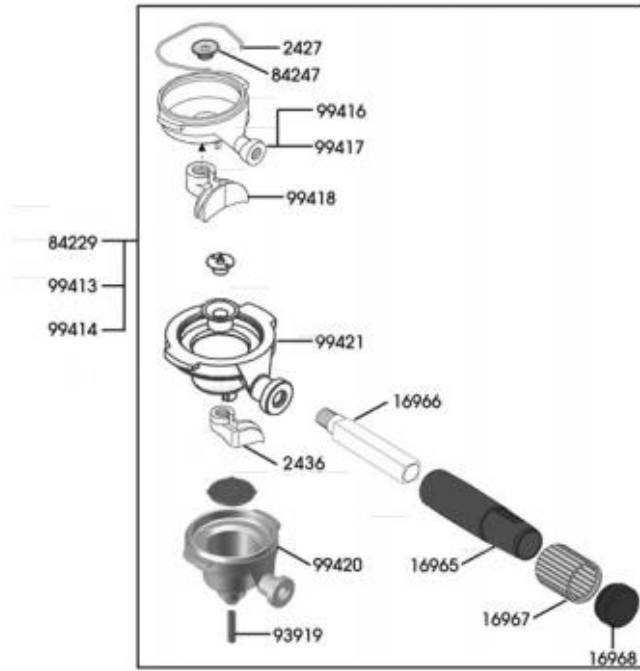

Quality / RUBY PRO
CALDERA Y RACORERÍA

- 89679 (73.5x57.5x8mm - VERDE / GREEN)
- 2117 (73.5x57.5x8mm - STANDARD)
- 2118 (73.5x57.5x8mm - ORIGINAL)
- 48518 (73.5x57.5x8mm - ARINCA)
- 16255 (73.5x57.5x8mm - ALTA TEMPERATURA
HIGH TEMPERATURE)
- 90115 (73.5x57.5x8.5mm - ARINCA)
- 3306 (73x57x8.5mm - STANDARD)
- 89680 (73.5x57.5x9mm - SUPLEMENTADA - ROJA / RED)
- 2119 (73.5x57.5x9mm - SUPLEMENTADA - VERDE / GREEN)
- 2120 (73.5x57.5x9mm - SUPLEMENTADA - ORIGINAL)
- 48519 (73.5x57.5x9mm - SUPLEMENTADA - ARINCA)
- 2598 (73x58x1mm - SUPLEMENTO)
- 16925 (73x85x0.5mm - SUPLEMENTO - CARTÓN / CARDBOARD)

Quality / RUBY PRO
GRIFOS VAPOR - AGUA

Quality / RUBY PRO
PARTES ELÉCTRICAS

Quality / RUBY PRO
PORTAFILTROS

Quality / RUBY PRO
SISTEMA HIDRÁULICO