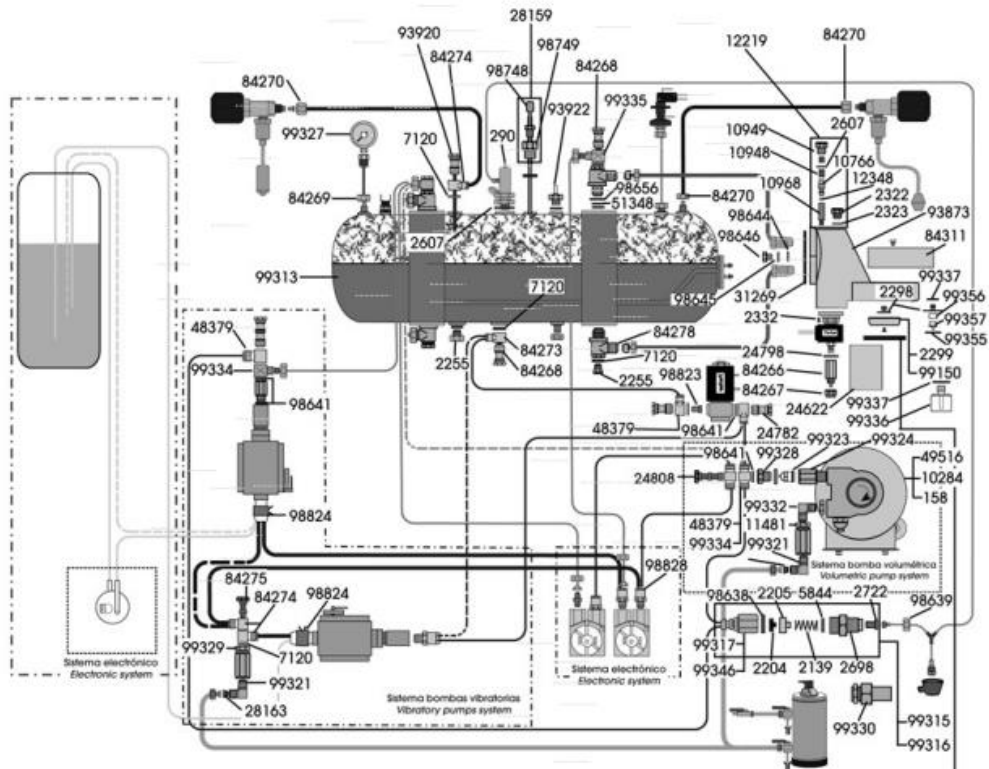

Quality / RUBY PRO
CALDERA Y RACORERÍA

- 89679 (73.5x57.5x8mm - VERDE / GREEN)
- 2117 (73.5x57.5x8mm - STANDARD)
- 2118 (73.5x57.5x8mm - ORIGINAL)
- 48518 (73.5x57.5x8mm - ARINCA)
- 16255 (73.5x57.5x8mm - ALTA TEMPERATURA
HIGH TEMPERATURE)
- 90115 (73.5x57.5x8.5mm - ARINCA)
- 3306 (73x57x8.5mm - STANDARD)
- 89680 (73.5x57.5x9mm - SUPLEMENTADA - ROJA / RED)
- 2119 (73.5x57.5x9mm - SUPLEMENTADA - VERDE / GREEN)
- 2120 (73.5x57.5x9mm - SUPLEMENTADA - ORIGINAL)
- 48519 (73.5x57.5x9mm - SUPLEMENTADA - ARINCA)
- 2598 (73x58x1mm - SUPLEMENTO)
- 16925 (73x85x0.5mm - SUPLEMENTO - CARTÓN / CARDBOARD)

Quality / RUBY PRO
GRIFOS VAPOR - AGUA

Quality / RUBY PRO
PARTES ELÉCTRICAS

Quality / RUBY PRO
PORTAFILTROS

Quality / RUBY PRO
SISTEMA HIDRÁULICO