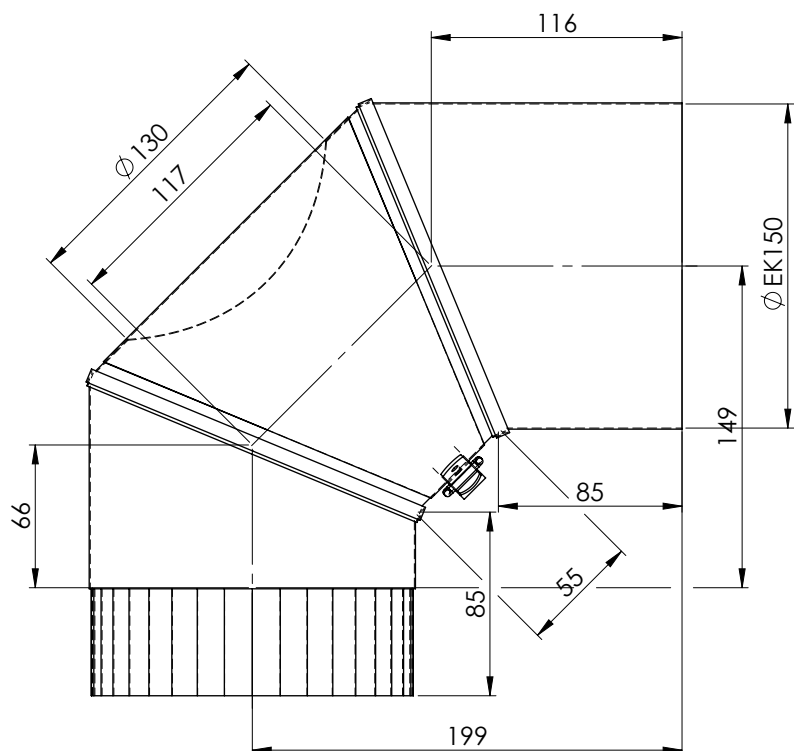

Segmentbocht 90° 3-delig met inspectieop. model Walo

EK150065

27.10.2021
REV: 0