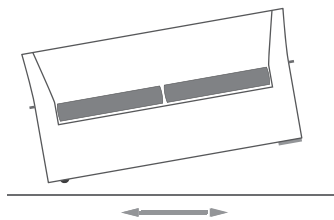

Jack Lounge Junior*

Die multifunktionale Lounge für die kleinere Terrasse

Transportfunktion mit Rollen und Griff.
Transport function with rolls and handle.

- Lounge-Set
  lounge set
- 6 mm Halbrundfaser, taupe
  6 mm half-round wicker, taupe
- Aluminiumrahmen
  aluminum frame

- Basisset bestehend aus:
  1x Sofa / 1x sofa
  2x Hocker / 2x stool
  3x Sitzkissen / 3x seat cushions
  2x Rückenkissen / 2x back cushions
  2x Kuschelkissen / 2x extra cushions
  passende Schutzhülle / suitable cover

- 5290 Jack Lounge Junior Basisset
  5290 Jack Lounge Junior basic set
  W 146 x D 82 x H 82, SH 44, AH 73
- 5299 Jack Lounge Junior Hocker
  5299 Jack Lounge Junior stool
  W 55 x D 55 x H 35, SH 44
- 5291 Jack Lounge Junior Sonnendach
  5291 Jack Lounge Junior canopy
  W 144 x D 80 x H 94
- 5292 Jack Lounge Junior Glasplatte, für Hocker
  5292 Jack Lounge Junior glass tabletop, for stool
  W 55 x D 55 x H 0.5
- 5293 Jack Lounge Junior Kopfstützen-Set
  5293 Jack Lounge Junior headrest set
  W 60 x D 13 x H 20

- 5295 Jack Lounge Junior Kissenbezug, blue stripes
  5295 Jack Lounge Junior pillow slip, blue stripes
  W 65 x D 40
- 5296 Jack Lounge Junior Kissenbezug, terra stripes
  5296 Jack Lounge Junior pillow slip, terra stripes
  W 65 x D 40
- 5297 Jack Lounge Junior Kissenbezug, aqua stripes
  5297 Jack Lounge Junior pillow slip, aqua stripes
  W 65 x D 40
- 5298 Jack Lounge Junior Kissenbezug, pepita grey
  5298 Jack Lounge Junior pillow slip, pepita grey
  W 65 x D 40