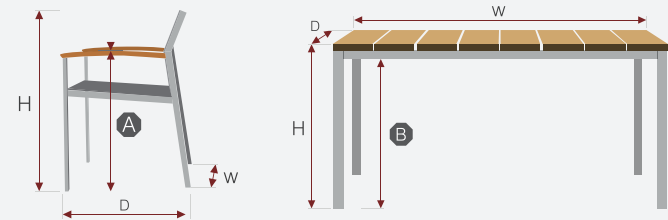

- # item no.
- ⓘ info
- ⏏ WxDxH in cm
- ⓐ ⓑ see description
- ⓐ weight

Standard-Sitzhöhe: 45–46 cm / Standard seat height: 45–46 cm

Fly

6210 Fly
Sessel, graphite
62 x 69 x 91
65
4.5 kg

6230 Fly
Klappsessel, graphite
62 x 71 x 109
66
5.7 kg