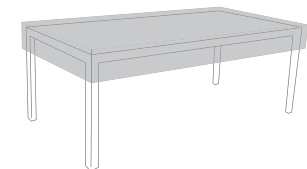

- Trolleyfunktion
- Rollen & Haltegriff

Schirmständer

greenline Pflegeserie

Teakholz ist ein tropisches Hartholz, das im Neuzustand durch seine honigbraune Farbe auffällt. Wenn unbehandeltes Teakholz der Witterung ausgesetzt wird, ändert sich diese Honigfarbe allmählich in eine silbergraue Patina, die besonders charakteristisch für richtig gealtertes Teakholz ist. Die Pflegeserie bietet Ihnen passende Pflege und Schutz, damit Sie lange Freude an Ihren Möbeln haben.

Zubehör

Eine Artikelübersicht der abgebildeten Produkte finden Sie auf Seite 139.

Schutzhüllen

Für den optimalen Schutz vor Witterungseinflüssen bieten wir zu vielen unserer Produkte passende Schutzhüllen.