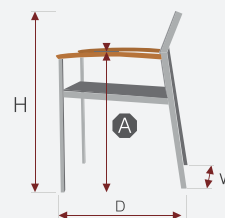

Standard-Sitzhöhe: 45–46 cm / Standard seat height: 45–46 cm

Mary

5447 Mary*
Tisch, java
Ø 90 x 72
69
14 kg

5442 Mary*
Tisch, snowwhite
Ø 90 x 72
69
14 kg

5459 Mary
Tisch, quarz
Ø 90 x 72
69
14 kg

5454 Mary
Tisch, java
70 x 70 x 72
69
13 kg