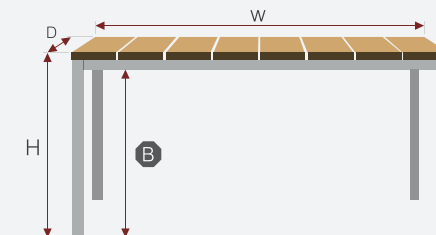

Belvedere

#	3658 Belvedere Rahmen 3671 Belvedere Kissenset*	3655 Belvedere Rahmen 3674 Belvedere Kissenset*	3656 Belvedere Rahmen 3676 Belvedere Kissenset*	3652 Belvedere Rahmen 3672 Belvedere Kissenset*	3654 Belvedere Rahmen 3674 Belvedere Kissenset*	3650 Belvedere Rahmen 3670 Belvedere Kissenset*	3653 Belvedere Rahmen 3673 Belvedere Kissen*
	3-Sitzer, medium grey	2-Sitzer, medium grey	2-Sitzer, AL links, medium grey	2-Sitzer, AL rechts, medium grey	2-Sitzer, ohne AL, medium grey	Sessel, medium grey	Hocker, medium grey
	239x82.5x75, SH 43	164x82.5x75, SH 43	156x82.5x75, SH 43	156x82.5x75, SH 43	148x82.5x75, SH 43	89.5x82.5x75, SH 43	73.5x73.5x28, SH 43
	58.5	58.5	58.5	58.5	-	58.5	-
	36.5 kg	29.5 kg	29.5 kg	29.5 kg	29.5 kg	20 kg	10 kg

Belvedere

#	3358 Belvedere	3359 Belvedere	3678 Belvedere*	3679 Belvedere*	#	3365 Belvedere
	Seitenkissen links	Seitenkissen rechts	Seitenkissen links	Seitenkissen rechts		Kaffeetisch, Teak
	Olefin grey	Olefin grey	medium grey	medium grey		76x76x38.5
	-	-	-	-		-
	-	-	-	-		15 kg

Bellevue

#	3430 Bellevue	3431 Bellevue	3432 Bellevue	#	3433 Bellevue
	Ecke, medium grey	Mittelteil, medium grey	Hocker, medium grey		Kaffeetisch, Teak
	86 x 86 x 76, SH 43	83 x 86 x 76, SH 43	86 x 86 x 43, SH 43		84 x 84 x 42
	-	-	-		-
	17.9 kg	16.3 kg	14.3 kg		16.2 kg

Details auf Seite 137 / Details on page 137