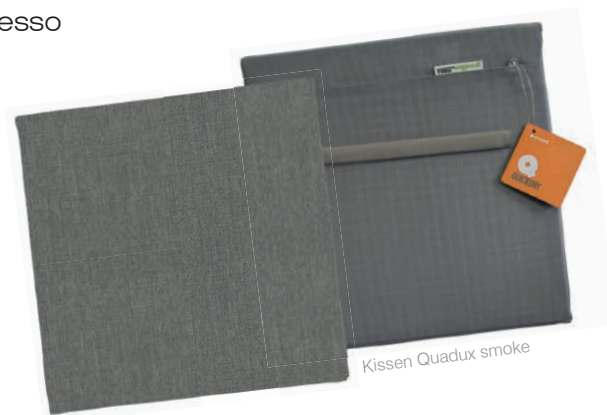

ecru

brombeer

espresso

schwarz

taupe

Kissen Quadux smoke

Kissendessins

Alle Kissen sind mit einem Reißverschluss ausgestattet und aus einem hochwertigen und strapazierfähigen Textilien gefertigt.