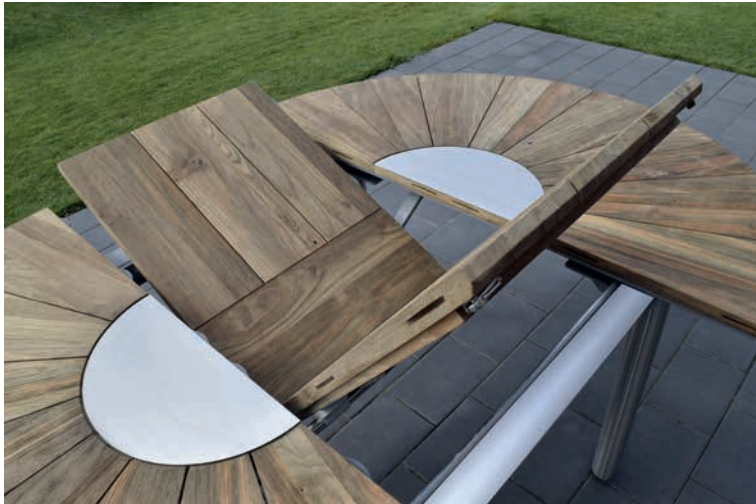

greenline

Catax

Innovativ und praktisch:
der runde Ausziehtisch

- Recyceltes Teak
reclaimed teak
 - Edelstahl, gebürstet
stainless steel, brushed
 - Rundrohr
round legs
 - Synchronauszug
synchron slide
 - ausziehbar auf 185 cm
extendable to 185 cm
- 7530 Catax Tisch*
*7530 Catax table**
W 135/185 x D 135 x H 75