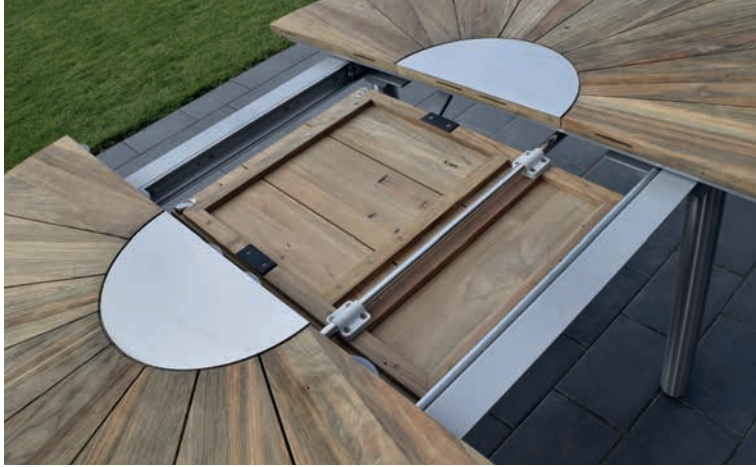

greenline

Catax

Innovativ und praktisch:
der runde Ausziehtisch

- Recyceltes Teak
reclaimed teak
 - Edelstahl, gebürstet
stainless steel, brushed
 - Rundrohr
round legs
 - Synchronauszug
synchron slide
 - ausziehbar auf 185 cm
extendable to 185 cm
- 7530 Catax Tisch*
*7530 Catax table**
W 135/185 x D 135 x H 75