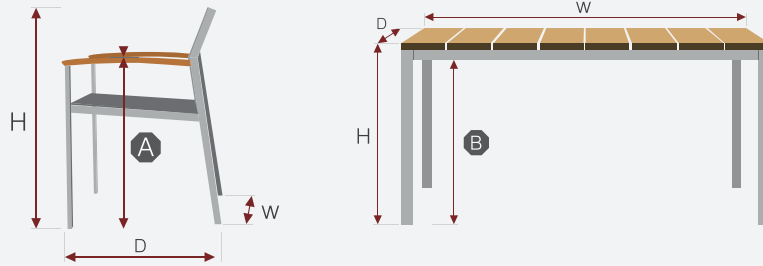

information

Standard-Sitzhöhe: 45–46 cm / Standard seat height: 45–46 cm

- # Artikel-Nr.
- i Informationen
- BxTxH in cm
- A B siehe Beschreibung
- ☑ Gewicht

- # item no.
- i info
- WxDxH in cm
- A B see description
- ☑ weight

Unyx

- # 7151 Unyx
- i Bank
- B 220 x 44 x 45
- A -
- ☑ 29 kg

- # 7150 Unyx
- i Tisch
- B 220 x 100 x 75
- A 67.5
- ☑ 60 kg

Setax

- # 7501 Setax
- i Sessel, anthrazit
- B 56 x 60 x 83
- A 65
- ☑ 5.5 kg

- # 7510 Setax
- i Hohe Lehne, anthrazit
- B 56 x 60 x 91
- A 65
- ☑ 6 kg

- # 7524 Setax Swing
- i Sessel, midnight grey
- B 54 x 62.5 x 86.5
- A 65
- ☑ 7.3 kg

- # 7521 Setax Swing
- i Sessel, anthrazit
- B 54 x 62.5 x 86.5
- A 65
- ☑ 7.3 kg

- # 7523 Setax Swing Highback
- i Sessel, midnight grey
- B 54 x 69 x 118
- A 65
- ☑ 7.5 kg

Styx

- # 7160 Styx
- i Tisch, HPL „scratched grey“
- B 200 x 100 x 75
- A 69.5
- ☑ 76 kg

Onyx

- # 7260 Onyx (Sunbrella®)
- i Bank mit Rückenlehne
- B 171 x 70 x 75.5
- A -
- ☑ 37 kg

- # 7227 Onyx
- i Bank
- B 171 x 70 x 45
- A -
- ☑ 23 kg

- # 7243 Onyx
- i Sektkühler
- B Ø 50 x 10
- A -
- ☑ 5.5 kg

Backtex Rückenlehne/Kissen

Maße: 50 x 49 x 44, 2.5 kg

- # 7244 Backtex Batyline®, anthrazit
- # 7246 Backtex Batyline®, espresso
- 83169 Sitzkissen, black
- 83170 Sitzkissen, taupe

Flix Dining

- # 7293 Flix Dining
- i Sessel
- B 56 x 62 x 87
- A 66
- ☑ 6 kg

Quadux

- # 7414 Quadux
- i Hocker, smoke
- B 46 x 46 x 46
- A -
- ☑ 7 kg

- # 7514 Quadux
- i Sessel, smoke
- B 57 x 58.5 x 85
- A 65
- ☑ 8 kg

- # 7421 Quadux
- i Bank
- B 140 x 45 x 43
- A -
- ☑ 20.5 kg

- # 7424 Quadux
- i Rückenlehne, smoke
- B 140 x 10 x 42
- A -
- ☑ 6 kg

- # 7420 Quadux
- i Tisch
- B 140 x 140 x 75
- A 72
- ☑ 64 kg

- # 7422 Quadux
- i Sektkühler
- B 40 x 40 x 10
- A -
- ☑ 4.35 kg

- # 7423 Quadux
- i Flaschenhalter
- B 31 x 13 x 7.5
- A -
- ☑ 0.65 kg