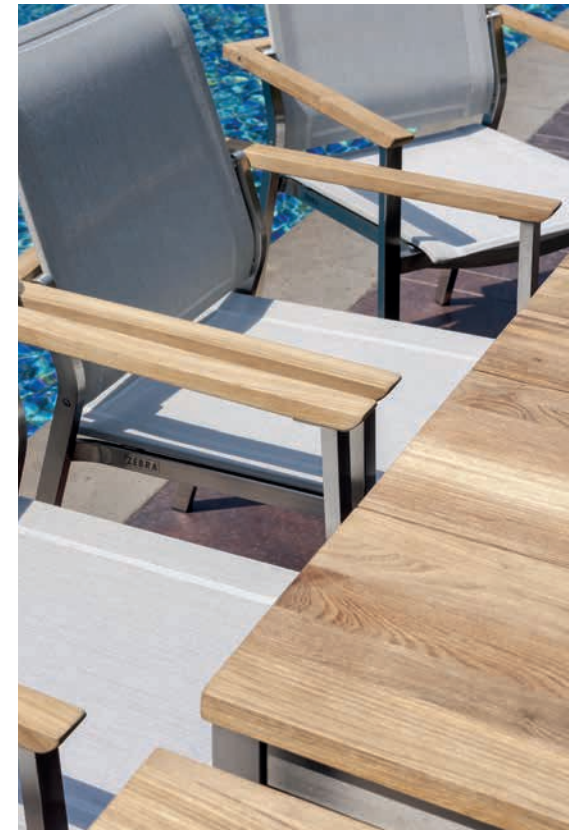

greenline

Naxos

Recyceltes Teakholz
und Edelstahl in
geradliniger Form

- Recyceltes Teak
  reclaimed teak
- Edelstahlrahmen, gebürstet
  stainless steel frame, brushed
- 25 mm Planken
  25 mm planks
- Batyline®-Textilen
  Batyline® fabric

BATYLINE®
by **Serge Ferrari**

- 7216 Naxos Tisch
  7216 Naxos table
  W 60 x D 100 x H 75
- 7209 Naxos Tisch
  7209 Naxos table
  W 160 x D 90 x H 75
- 7208 Naxos Tisch
  7208 Naxos table
  W 180 x D 100 x H 75
- 7207 Naxos Tisch
  7207 Naxos table
  W 220 x D 100 x H 75

- 7220 Naxos Bank
  7220 Naxos bench
  W 168 x D 45 x H 45
- 7219 Naxos Bank
  7219 Naxos bench
  W 190 x D 45 x H 45

- 7237 Naxos Rückenlehne, Batyline®, espresso
  7237 Naxos backrest, Batyline®, espresso
  W 45 x D 51 x H 45
- 7236 Naxos Rückenlehne, Batyline®, anthrazit
  7236 Naxos backrest, Batyline®, anthracite
  W 45 x D 51 x H 45
- 7238 Sitzkissen, black
  7238 seat cushion, black
  W 45 x D 45
- 7239 Sitzkissen, taupe
  7239 seat cushion, taupe
  W 45 x D 45