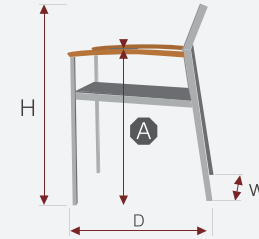

Standard-Sitzhöhe: 45–46 cm / Standard seat height: 45–46 cm

Bueno

44001 Bueno
Klappsessel
60x76x106
66
11 kg

44005 Bueno*
Sessel
56x54x90.5
69
9.1 kg

44022 Bueno
Deckchair
62.5x154x94
-
15 kg

Einzelmöbel

2625-S Mentor*
Rollenliege
62x200, SH 43
50
41 kg