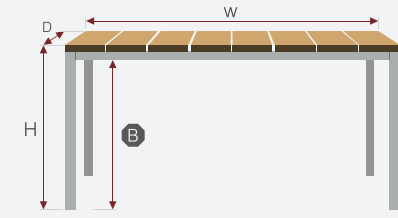

Standard-Sitzhöhe: 45–46 cm / Standard seat height: 45–46 cm

Mary

5447 Mary*
Tisch, java
Ø 90 x 72
69
14 kg

5442 Mary*
Tisch, snowwhite
Ø 90 x 72
69
14 kg

5459 Mary
Tisch, quarz
Ø 90 x 72
69
14 kg

5454 Mary
Tisch, java
70 x 70 x 72
69
13 kg