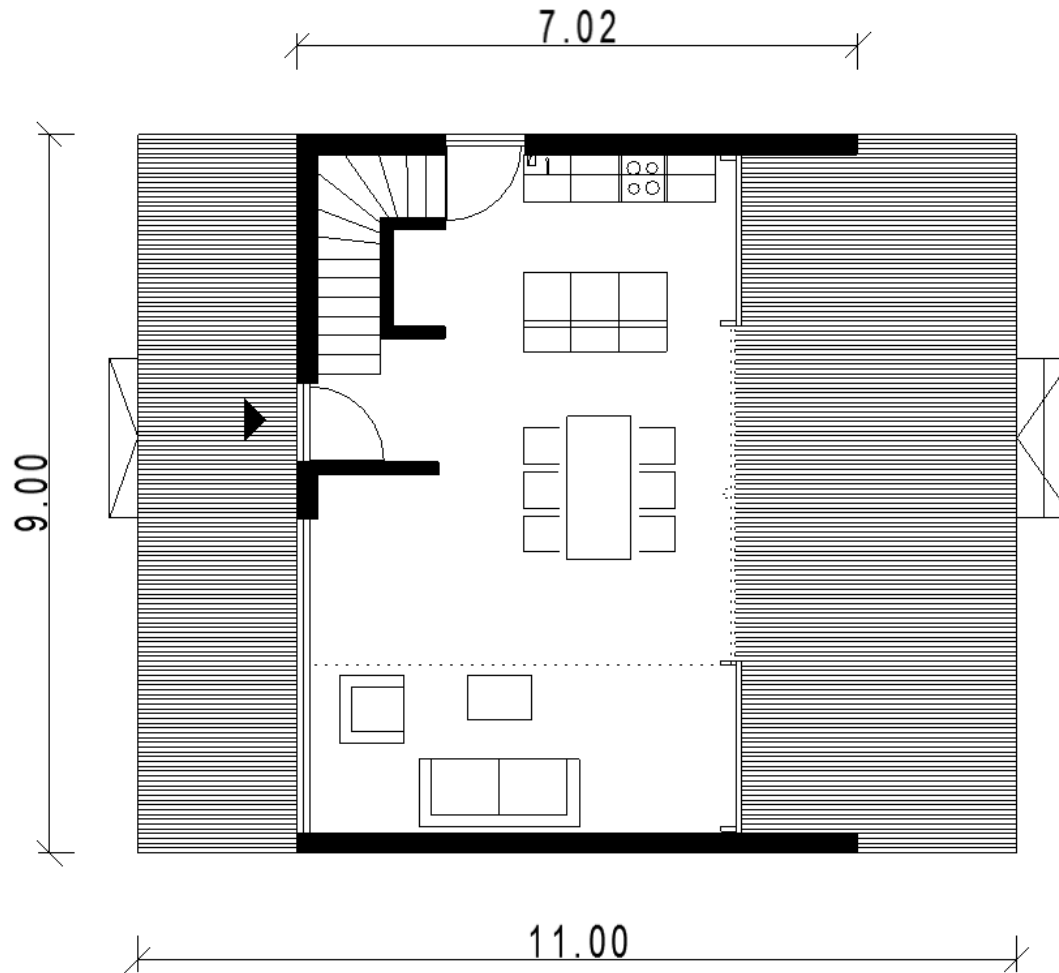

UNTER UND OBERGESCHOSS