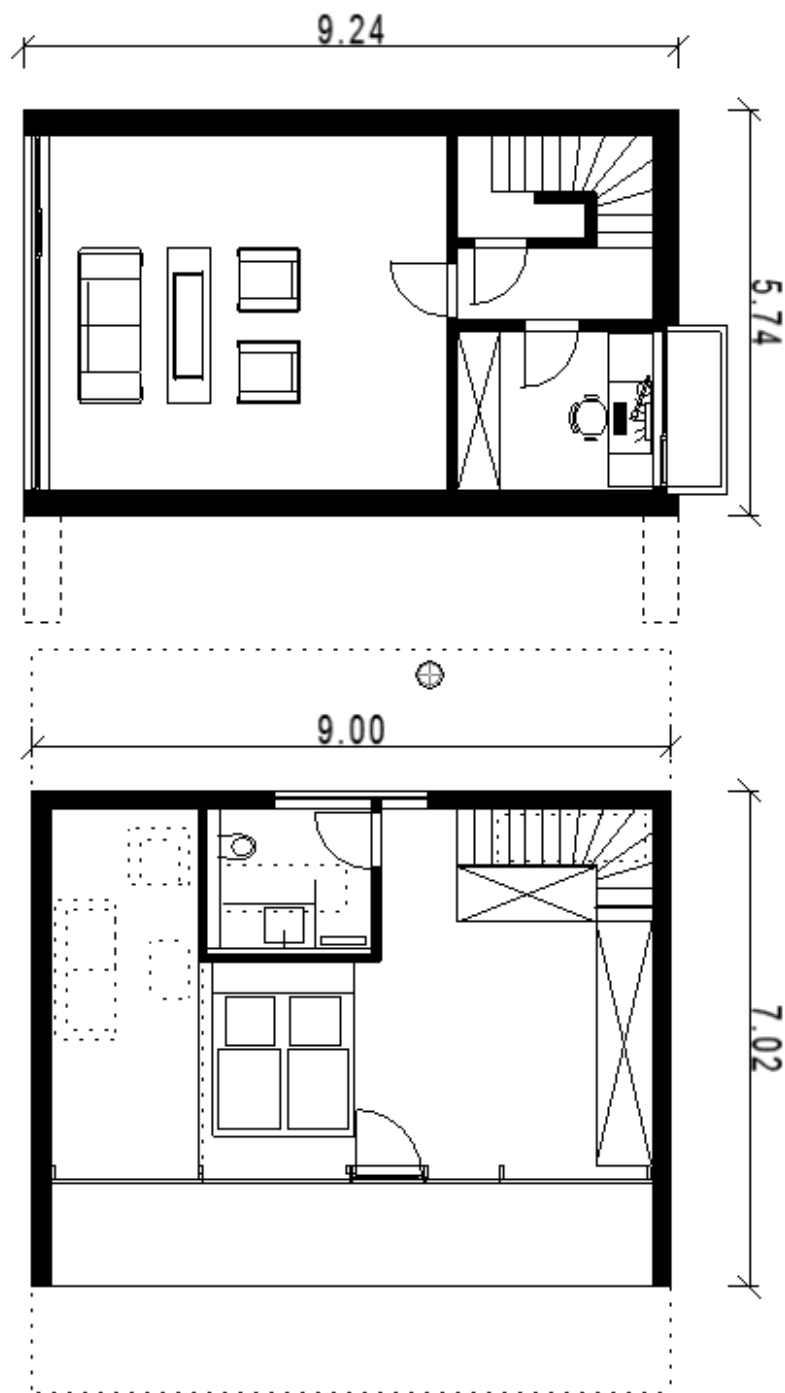

Haus am See

UNTER UND OBERGESCHOSS