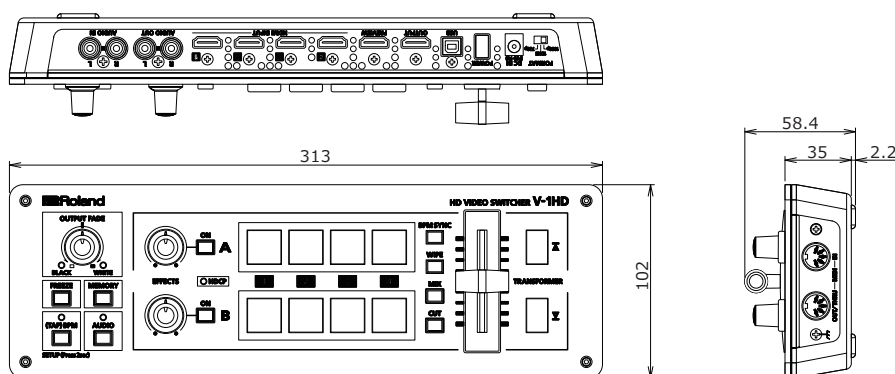

※1 入出力のフォーマットはFORMAT切替スイッチで選択したものにります。

※2 FORMAT切替スイッチで1080i、1080p選択したとき、1080i、1080p双方の入力に対応します。

※ フレーム・レートはメニューで選択します。(59.94または50)

※ 0dBu=0.775Vrms

◆外観図

縮尺: Free
単位: mm