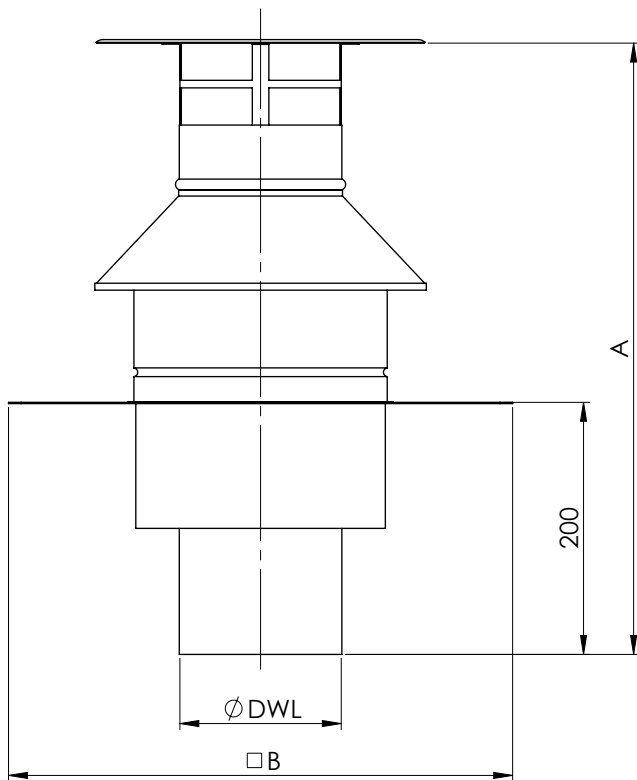

Afdekplaat met tr.kap + LTV DWL

DWL	MATEN		ARTIKELCODE
	A	□B	
100	472	333,3	DWL100062
130	487	400	DWL130040
150	497	400	DWL150040

08.02.2022
REV: 0