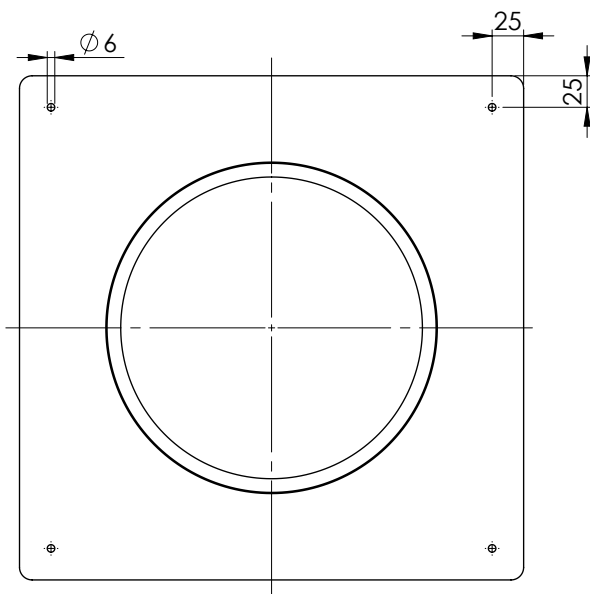

Afdekplaat met tr.kap + LTV DWL

DWL	MATEN		ARTIKELCODE
	A	□B	
100	472	333,3	DWL100062
130	487	400	DWL130040
150	497	400	DWL150040

08.02.2022
REV: 0