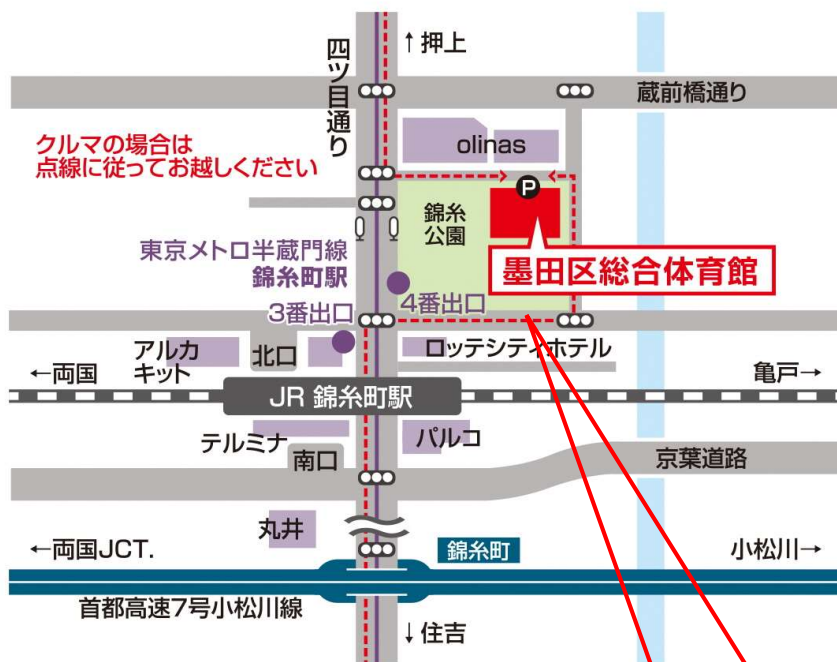

墨東五区軟式野球大会会場案内図

錦糸公園野球場

所在地：墨田区錦糸四丁目15番1号 錦糸公園内

交通：東京メトロ半蔵門線「錦糸町」出口4（徒歩2分）

JR総武線「錦糸町」北口（徒歩5分）

※野球場には専用駐車場がございません。公共交通機関をご利用いただくか、隣接する墨田区総合体育館の有料駐車場等をご利用ください。
なお、役員用駐車場についても、墨田区総合体育館の屋内駐車場をご利用ください。

試合会場
錦糸公園野球場 A・B面