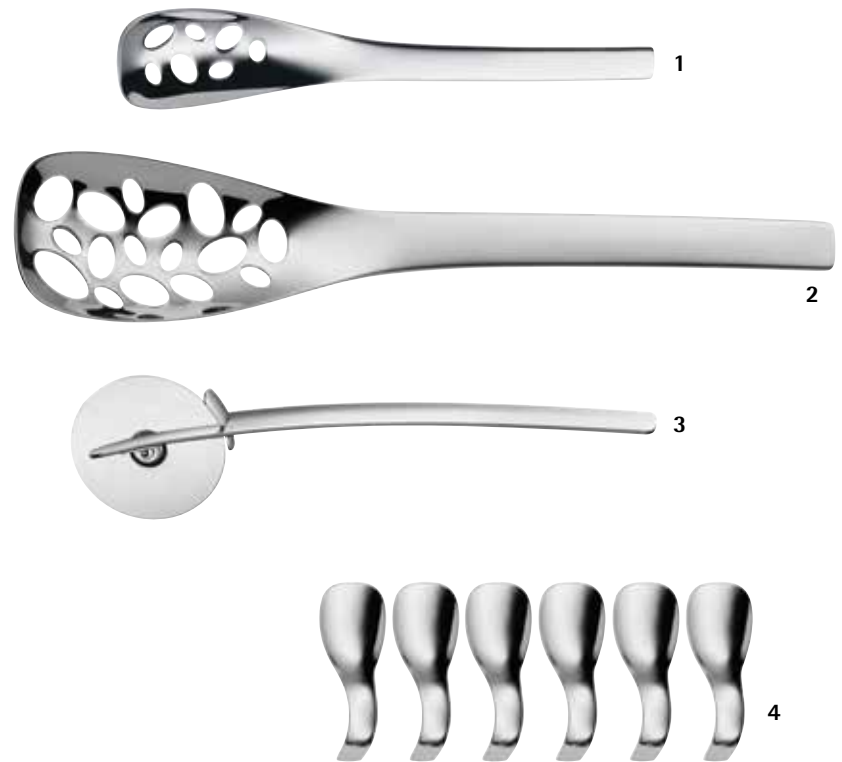

Besteck-Set
Cromargan® mattiert
11 0100 6030

Linum

Das Besteck Linum ist konsequent durchgestylt. Das Design ist reduziert und geradlinig, die Proportionen sind modern. Ins Auge fallen die betonten Vorderteile: die markante Laffe, das ausgeprägte Schiff der Gabel, die eigenwillige Messerklinge. Zur puristischen Form passt die mattierte Oberfläche.

Besteck-Set

Cromargan® poliert

12 6500 6040

Servier mal *Salat*,
Käse, *Antipasti*.
Für jede Herausforderung
gibt es einen **Experten**.

Kochen Sie, was Sie inspiriert, experimentieren Sie herum. Für jede besondere Speise gibt es besonderes Besteck. Fisch, Spargel, Sushi? Können Sie alles servieren, zerlegen und mit dem richtigen Besteck aufnehmen. Also: Servieren Sie die Kapern – ohne Öl, schneiden Sie die Pizza in handliche Stücke und verführen Sie mit köstlichen Häppchen.

1 Servierlöffel Nuova perforiert, Länge 16 cm, 12 9158 6040 **2 Servierlöffel Nuova** perforiert, Länge 25 cm, 12 9161 6040
3 Pizzaschneider Nuova Länge 24 cm, 12 9164 6040 **4 Häppchenlöffel**, 6 Stück, Länge 13 cm, 12 9201 6040

Nuova

Der Kaffeelöffel ist zu groß für Espressotassen und zu kurz für Latte Macchiato. Wie picke ich die Erdbeere aus der Bowle und wie serviere ich Spaghetti aus der großen Schüssel? Für all diese Probleme bietet die Spezialbesteck-Serie Nuova die passende Lösung: Besteckteile, die auf den Genuss von Eiern oder Joghurt abgestimmt sind, und Servierteile für Salat, Kuchen oder Pasta und vieles mehr. Das schlichte und zeitlose Design ist vielseitig kombinierbar, das Material Cromargan® pflegeleicht und unverwüsthlich.