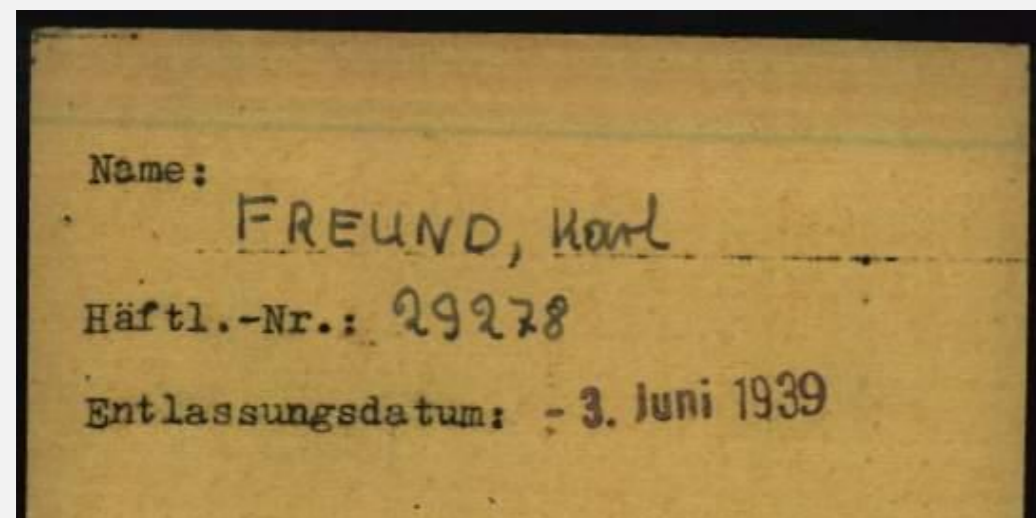

# Karl FREUND (Carlo)

geboren: 7.3.1902 in Prato (Italien)

Beruf: Angestellter

Familienstand: Ledig

## KZ Dachau: Häftlings-Karteikarte