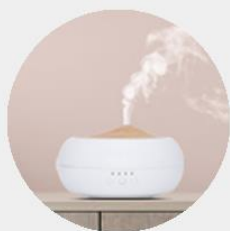

GREEN FLOW

+31(0)499-764002

www.green-flow.shop
info@green-flow.shop

De Stater 16, Lieshout
Nederland