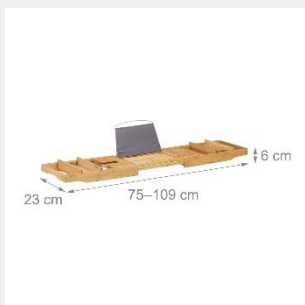

Badplank

BE

Inkoop

Badplank Lotus

1 stuk

€ 30,75 p/st

[Ga naar de shop >>](#)

Badplank pakket

- 1x badplank met zeepbakje
- zonder decoratie
- geassembleerd

Details Bamboe badplank

- Afmetingen tabletsteun H x B x D: ca. 17 x 25,5 x 0,5 cm
- Afmeting zeephouder H x B x D: ca. 2 x 8 x 12,5 cm
- Buitenafmetingen per inzet H x B x D: ca. 4,5 x 11 x 22,5 cm
- Diameter kandelaar: ca. 9 cm
- Afmeting wijnhouder B x D: ca. 8 x 4 cm
- Afmeting smartphonehouder B x D: ca. 10,5 x 1 cm