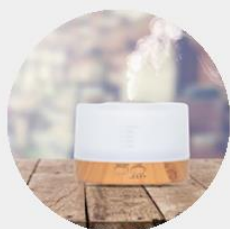

Heerlijke ontspannende geur

De Aroma Diffuser Essential Pro maakt gebruik van **fluisterstille ultrasone technologie** waardoor deze diffuser zo stil werkt dat u het amper opmerkt. Bovendien maskeert de Aroma Diffuser Essential Pro ook nare geurtjes waardoor u altijd een lekkere, frisse geur in huis heeft. En stel eenvoudig één van je lievelingskleuren in voor een **extra kalmerend effect** of kies een van de 4 timer standen met de handige afstandbediening.

Materiaal	Polypropylene (anti-corrosie)
Kleur	Houtkleurig – Light Wood
Capaciteit	500ml
Verneveling	35 – 40 m²
Afmeting	17 x 17 x 25 cm
Vermogen	12W, 24V stekker
Certificaten	CE & RoHS
Auto-stop functie	Ja
Low-noise functie	Ja
Easy-push button	Ja
Afstandbediening	Ja
Ultrasonic technologie	Ja
BPA-vrij	Ja
Inhoud verpakking	Diffuser, Afstandbediening, Maatbeker, Stekker, Handleiding