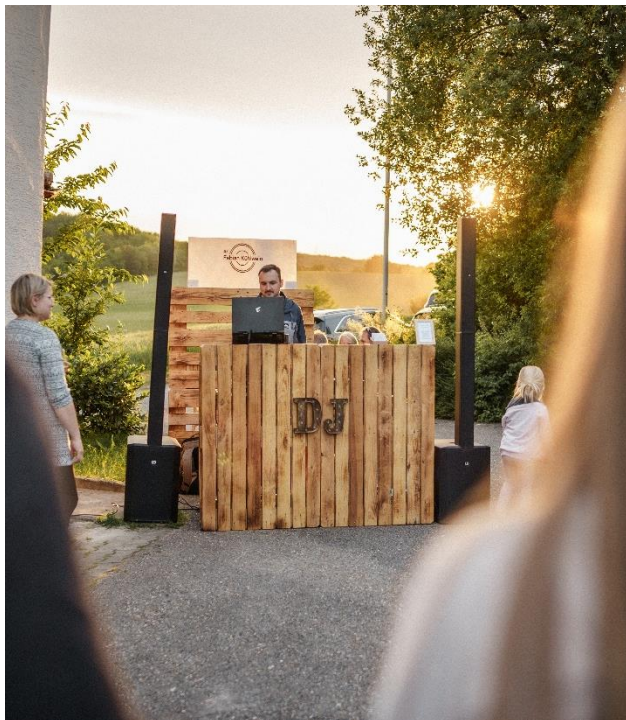

DJ-Pult:
Inkl. Palettentisch
optional mit Anlage und Lichttechnik möglich

Höhe: ca. 120cm
Breite: ca. 160cm
Tiefe: ca. 135 cm