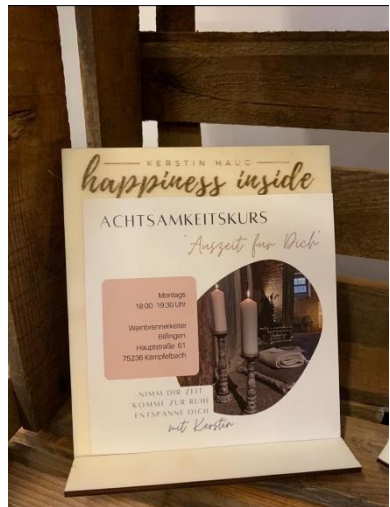

Individuelle Kartenhalter