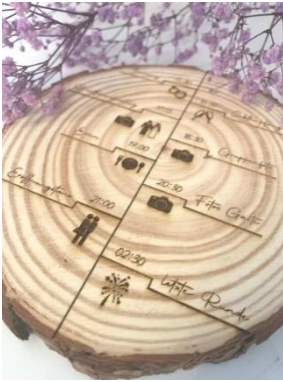

creme

weiß

Individuelle Kundenanfertigungen

Tagesablauf auf Holzscheiben

individuelles Foodtruck Leuchtschild

Verkauf von individuellen 3D-Schildern

Leuchtschilder

Vermietung und Verkauf von individuellen Schriftzügen