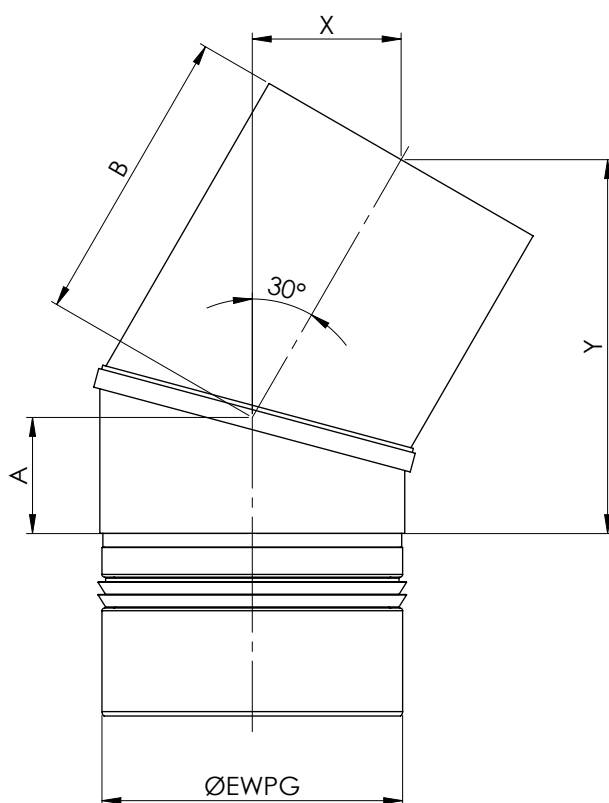

Bocht 30° EWPG

EWPG	ARTIKELCODE	MATEN			
		A	B	X	Y
80	EWPG080013	36	96	18	127
100	EWPG100013	38	98	19	132

08.05.2020
REV: 0