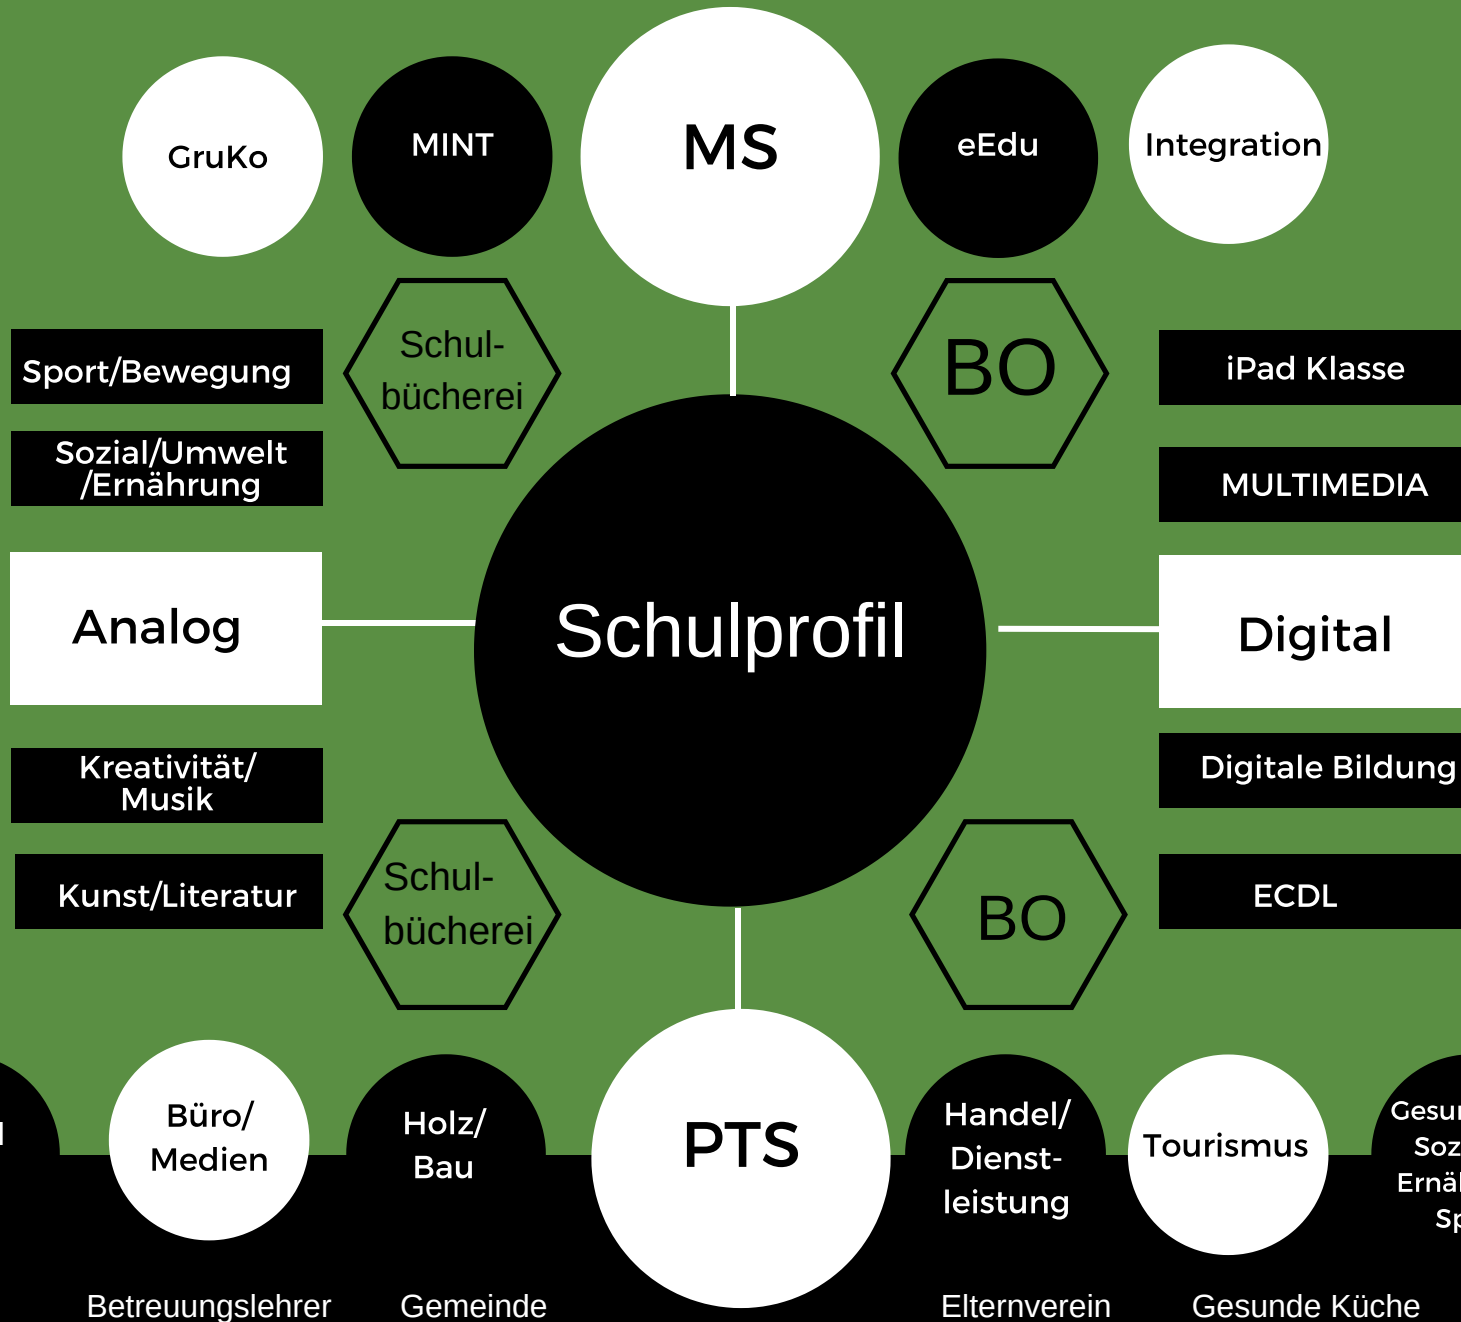

Mittelschule & Polytechnische Schule Münzkirchen

Legende

MS = Mittelschule

GruKo = Grundkompetenzen Deutsch, Mathematik, Englisch

MINT = Mathematik, Informatik, Naturwissenschaften, Technik

eEdu = eEducation, eLearning

Integration = Sonderpädagogischer Schwerpunkt / 4 Integrationsklassen

PTS = Polytechnische Schule

Fachbereiche: Metall, Büro, Medien, Holz, Bau, Handel, Dienstleistung, Tourismus, Gesundheit, Soziales, Ernährung und Sport

Schulübergreifend

Analoge Bildung: Sport/Bewegung, Soziales, Umwelt, Ernährung, Kreativität, Musik, Kunst, Literatur

Digitale Bildung: iPad Klasse, schuleigene iPads für alle, Computerräume, Multimedia, Digitale Bildung als Unterrichtsfach, ECDL, LearningApps etc.

BO = Berufsorientierung

SuSa = Schulsozialarbeit

Betreuungslehrer, Gemeinde, Elternverein, Gesunde Küche, Schulassistenten