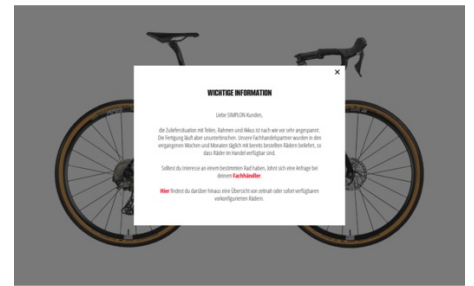

INISSIO GRAVEL, GRX 600 - GRÖSSE 57, SHADY GREY

# INISSIO GRAVEL, GRX 600

Simplon-ID **1022139541582**

**4199 EUR**

<b>RAHMEN</b>	⚙️ Inissio Gravel, Shady Grey/Black, 57cm	0.00 EUR
<b>SATTEL</b>	Selle Italia X3 Boost MAN Flow MG	0.00 EUR
<b>LENKER</b>	Simplon Gravel Bar Carbon 42cm	0.00 EUR
<b>VORBAU</b>	Simplon ZERO II 100mm x -8°	0.00 EUR
<b>LAUFRÄDER</b>	DT G1800-25;DB,GOneAllr.40TLE;SHI11	0.00 EUR
<b>DISTANZEN</b>	30mm Distanzen Carbon	0.00 EUR
<b>SATTELSTÜTZE</b>	CARBON ROD SL, 27.2x400mm, 15mm setback	0.00 EUR
<b>LENKERBAND</b>	Lenkerband Bike Ribbon Spugna schwarz	0.00 EUR
<b>SCHALTGRUPPE</b>	Shimano GRX600	0.00 EUR
<b>KURBEL</b>	Kurbel Shimano GRX600 46/30 172,5mm	0.00 EUR
<b>KASSETTE</b>	⚙️ Kassette Shimano 105 11-34	0.00 EUR
<b>GEPÄCKTRÄGER</b>	Kein Gepäckträger ausgewählt	0.00 EUR
<b>SCHUTZBLECH</b>	Kein Schutzblech ausgewählt	0.00 EUR
<b>FLASCHENHALTER 1</b>	Kein Flaschenhalter ausgewählt	0.00 EUR
<b>FLASCHENHALTER 2</b>	Kein Flaschenhalter ausgewählt	0.00 EUR
<b>D12 KABEL</b>	Keine Kabel	0.00 EUR
<b>GARMINHALTERUNG</b>	Keine Zusatzoption	0.00 EUR
<b>ZUBEHÖR/ LIEFERUMFANG</b>	Zubehör/ Lieferumfang Rennrad	0.00 EUR