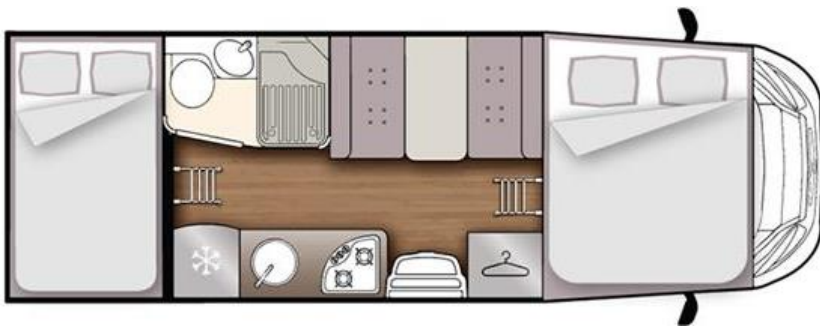

Vorteile Forster Reisemobil A699HB 3

Familienfreundliches Reisemobil, 6 Personen Fahrzeug, holzfreie Wände, XPS-Isolierung, Boden Dach und Wände mit GFK (weitestgehend vor Hagel geschützt), grosszügige Heckgarage, grosser Frischwassertank, LED Beleuchtung, Einstiegsleuchte Aufbauhöhe, grosszügige Schubladen im Küchenblock, viel Platz in Dachschränken, grosszügiger Kleiderschrank, Rahmeneinbaufenster, 4-er Dinette, moderne und helle Wohnwelt, grosser Kühlschrank mit separatem Eisfach, exklusive Ambientebeleuchtung, Toilettenraum mit Dusche und WC, Mückengittertüre, bequemer Einstieg bei Aufbauhöhe, Touch Screen Panel, stabile Serviceklappen-Verschlüsse, Doppelsitzbank, grosses Alkovendoppelbett, bequemes Heckquerbett für 2 Personen, Bettumbau Dinette, Isofix Kindersitzbefestigung, Lackierung weiss, Stossstange schwarz, Fahrradträger für 4 Fahrräder etc. Sehr gute Zustand. Service wird vor Übergabe frisch ausgeführt

Irrtum, Preisänderung und Änderung der technischen Angaben vorbehalten. Alle Preise in CHF und inkl. MWST.

Abmessungen

Länge 699cm
Breite 235cm
Höhe 320cm

Zuladung

Leergewicht ca. 3'000KG
Gesamtgewicht 3'500KG
Zuladung ca. 500KG