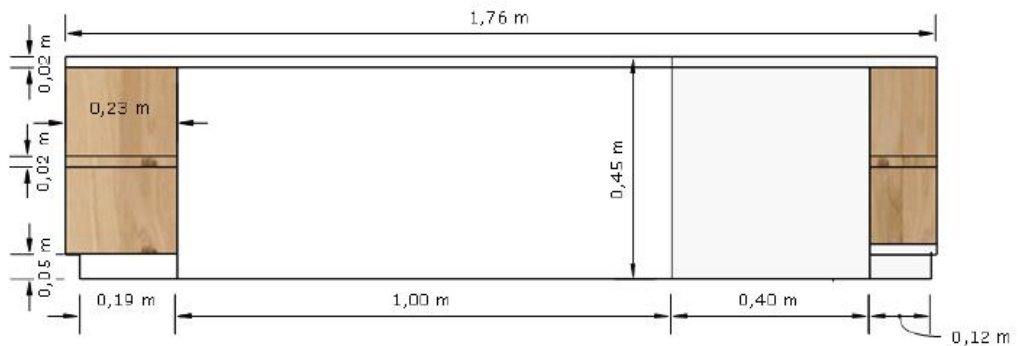

Lieu : Usson (Puy-de-Dôme)

Existant

Angle ouvert avec renforcement

Porte de la chambre, et niche ouverte

 *Projet 3D*

Cotations (extrait de dossier pour menuisier)

Meuble Tv sur mesure	Etamine Décoration
Format A3	Echelle 1/10
Plan + Elevations	

Elévation vue de face

Elévation vue arrière

Meuble 3D Côté

Etagère	Etamine Décoration
Format A3	échelle 1/10
Plan	