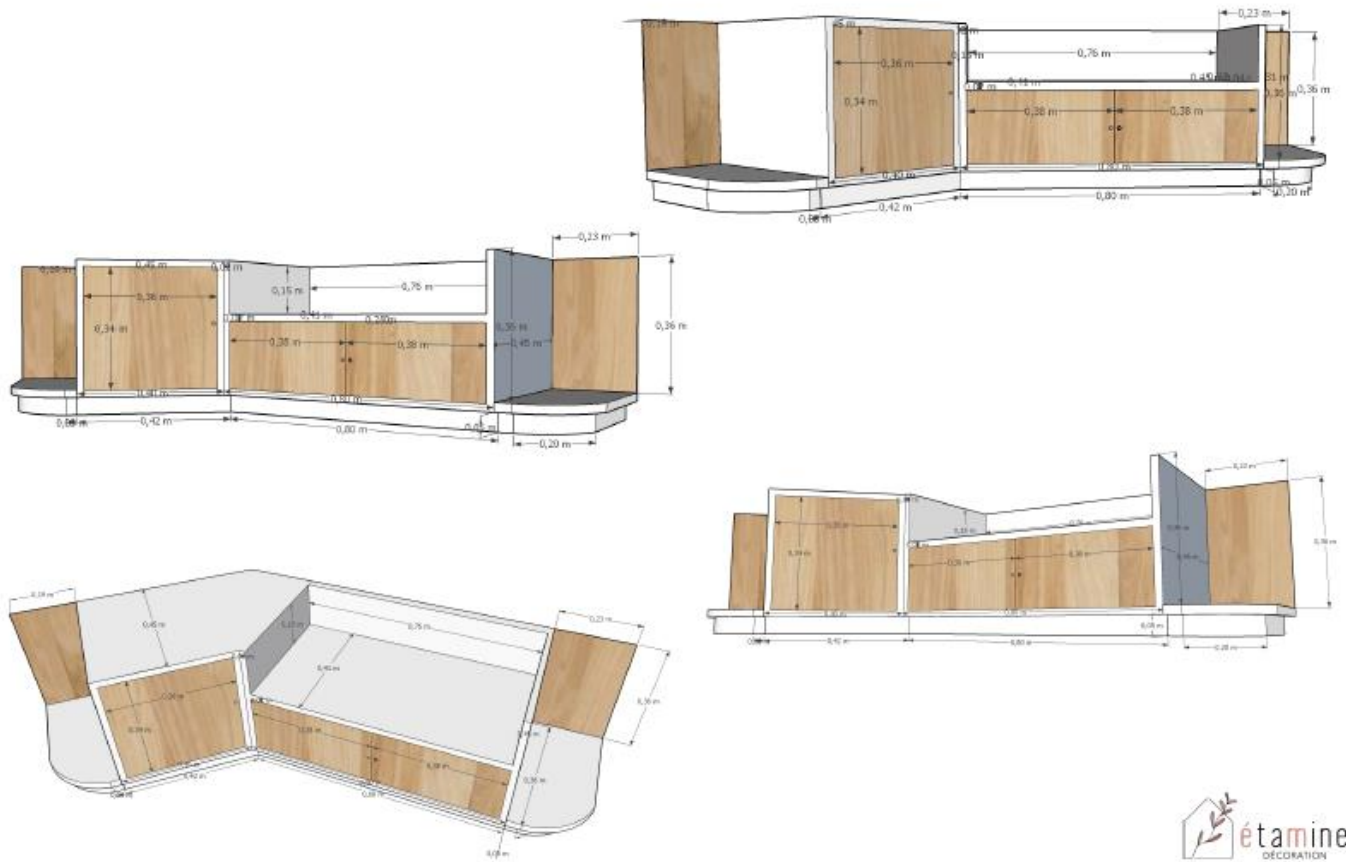

Meuble sur-mesure

Cahier des charges

Gaëlle et Jean-Baptiste m'ont confié leur projet d'aménagement et de décoration de leur entrée/salon/séjour. L'espace télé est difficile à meubler avec du mobilier standard, car nous avons un angle ouvert et un petit renforcement inutile. De plus la porte de la chambre coupe le linéaire disponible. Un meuble sur-mesure s'impose! Les clients souhaitent un meuble blanc et bois, aux bords arrondis.

Lieu : Usson (Puy-de-Dôme)

Existant

Angle ouvert avec renforcement

Porte de la chambre, et niche ouverte

 *Projet 3D*

Cotations (extrait de dossier pour menuisier)

Meuble Tv sur mesure	Etamine Décoration
Format A3	Echelle 1/10
Plan + Elevations	

Elévation vue de face

Elévation vue arrière

Meuble 3D Côté

Etagère	Etamine Décoration
Format A3	échelle 1/10
Plan	