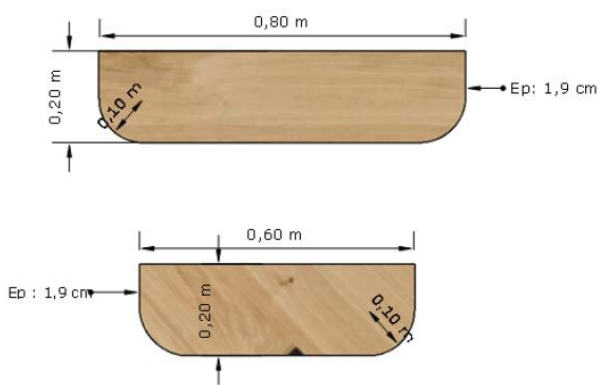

Lieu : Usson (Puy-de-Dôme)

Existant

Angle ouvert avec renforcement

Porte de la chambre, et niche ouverte

 *Projet 3D*

Cotations (extrait de dossier pour menuisier)

Meuble Tv sur mesure	Etamine Décoration
Format A3	Echelle 1/10
Plan + Elevations	

Elévation vue de face

Elévation vue arrière

Meuble 3D Côté

Etagère	Etamine Décoration
Format A3	échelle 1/10
Plan	