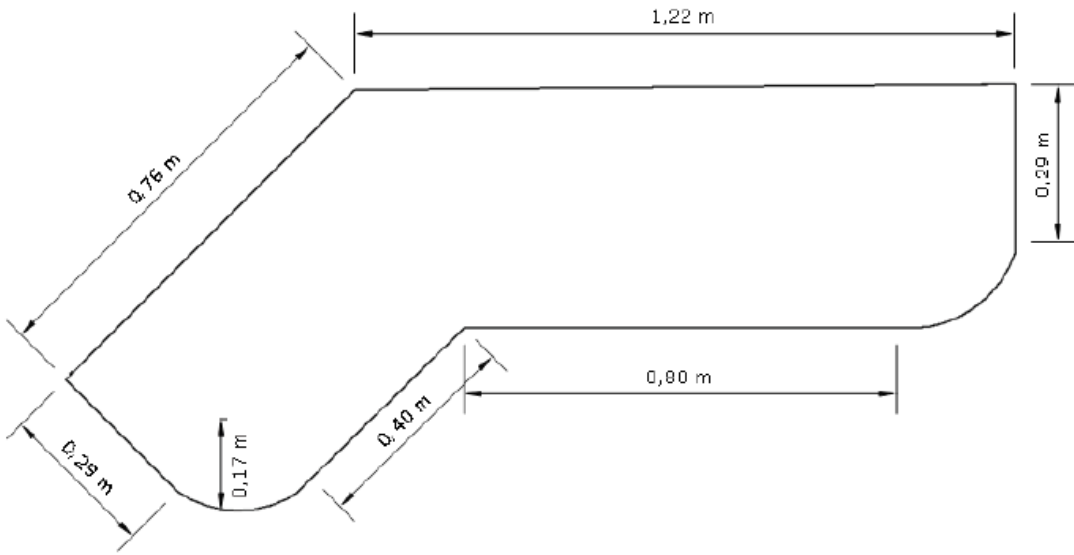

Lieu : Usson (Puy-de-Dôme)

Existant

Angle ouvert avec renforcement

Porte de la chambre, et niche ouverte

 *Projet 3D*

Cotations (extrait de dossier pour menuisier)

Meuble Tv sur mesure	Etamine Décoration
Format A3	Echelle 1/10
Plan + Elevations	

Elévation vue de face

Elévation vue arrière

Meuble 3D Côté

Etagère	Etamine Décoration
Format A3	échelle 1/10
Plan	