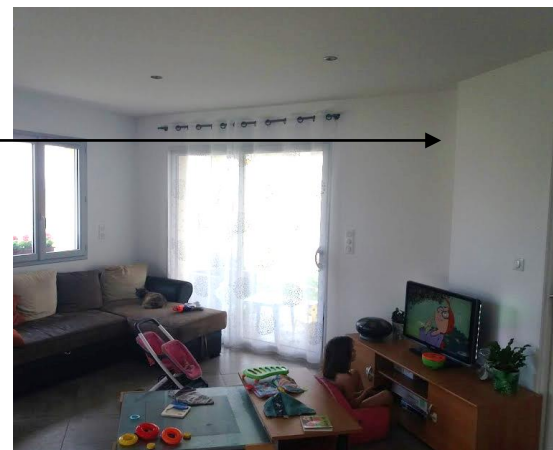

Meuble sur-mesure

Cahier des charges

Gaëlle et Jean-Baptiste m'ont confié leur projet d'aménagement et de décoration de leur entrée/salon/séjour. L'espace télé est difficile à meubler avec du mobilier standard, car nous avons un angle ouvert et un petit renforcement inutile. De plus la porte de la chambre coupe le linéaire disponible. Un meuble sur-mesure s'impose! Les clients souhaitent un meuble blanc et bois, aux bords arrondis.

Lieu : Usson (Puy-de-Dôme)

Existant

Angle ouvert avec renforcement

Porte de la chambre, et niche ouverte

 *Projet 3D*

Cotations (extrait de dossier pour menuisier)

Meuble Tv sur mesure	Etamine Décoration
Format A3	Echelle 1/10
Plan + Elevations	

Elévation vue de face

Elévation vue arrière

Meuble 3D Côté

Etagère	Etamine Décoration
Format A3	échelle 1/10
Plan	