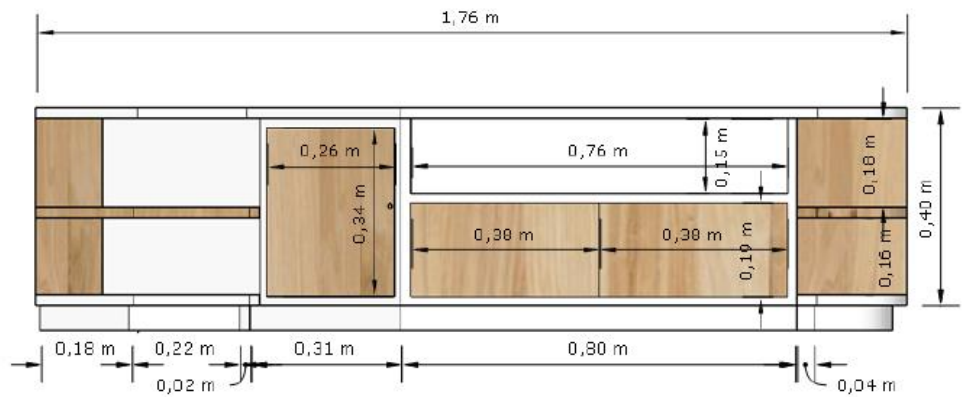

Meuble sur-mesure

Cahier des charges

Gaëlle et Jean-Baptiste m'ont confié leur projet d'aménagement et de décoration de leur entrée/salon/séjour. L'espace télé est difficile à meubler avec du mobilier standard, car nous avons un angle ouvert et un petit renforcement inutile. De plus la porte de la chambre coupe le linéaire disponible. Un meuble sur-mesure s'impose! Les clients souhaitent un meuble blanc et bois, aux bords arrondis.

Lieu : Usson (Puy-de-Dôme)

Existant

Angle ouvert avec renforcement

Porte de la chambre, et niche ouverte

 *Projet 3D*

Cotations (extrait de dossier pour menuisier)

Meuble Tv sur mesure	Etamine Décoration
Format A3	Echelle 1/10
Plan + Elevations	

Elévation vue de face

Elévation vue arrière

Meuble 3D Côté

Etagère	Etamine Décoration
Format A3	échelle 1/10
Plan	