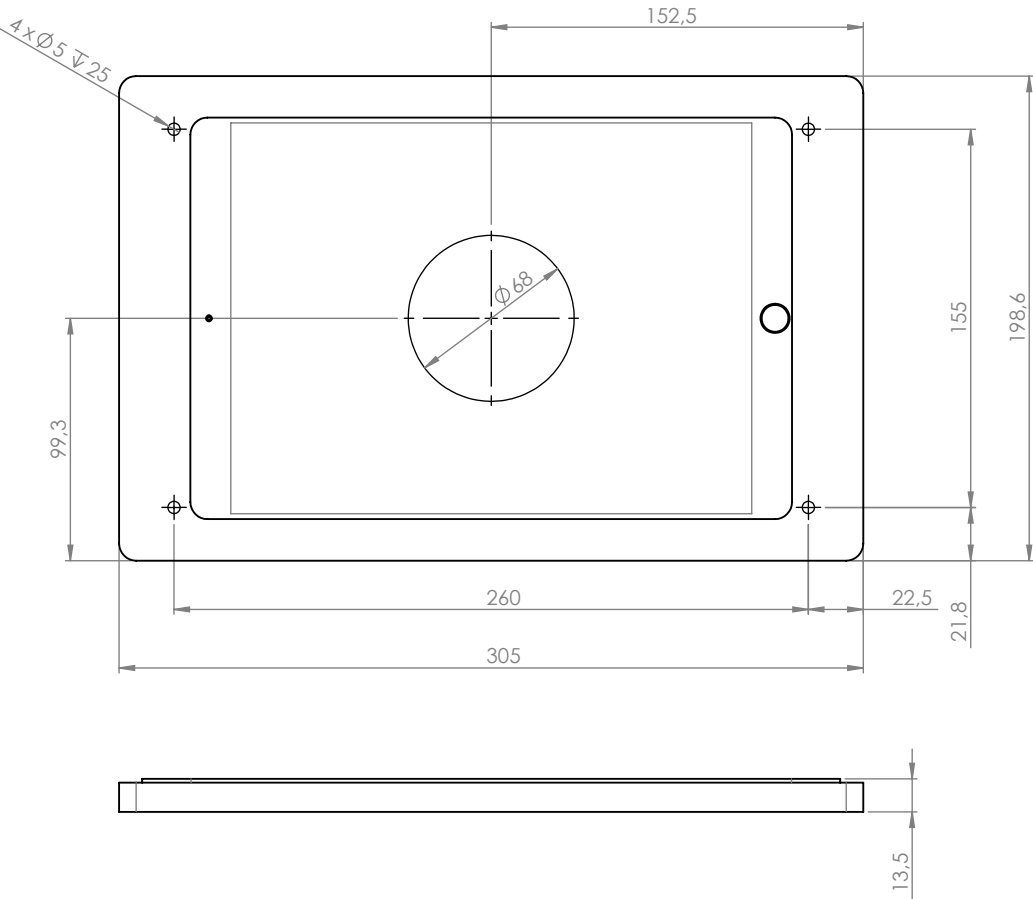

vertikal oder horizontal
an einer Wand montiert

Kabel versteckt
in der Halterung

magnetischer Gehäuseverschluss
& Sicherheitsschraube

Zubehör

Vollrückplatte mit doppelseitigem
Klebeband zur Montage auf Glas

Rotation Unit

USB-Netzteil
oder PoE-Adapter

schwarz
pulverbeschichtet
- RAL 9005

weiß
pulverbeschichtet
- RAL 9016

anthrazit
pulverbeschichtet
- RAL 7016

Companion Wall für iPad 10.2" / 10.5"

Companion Wall für Samsung Tab A7 10.4"