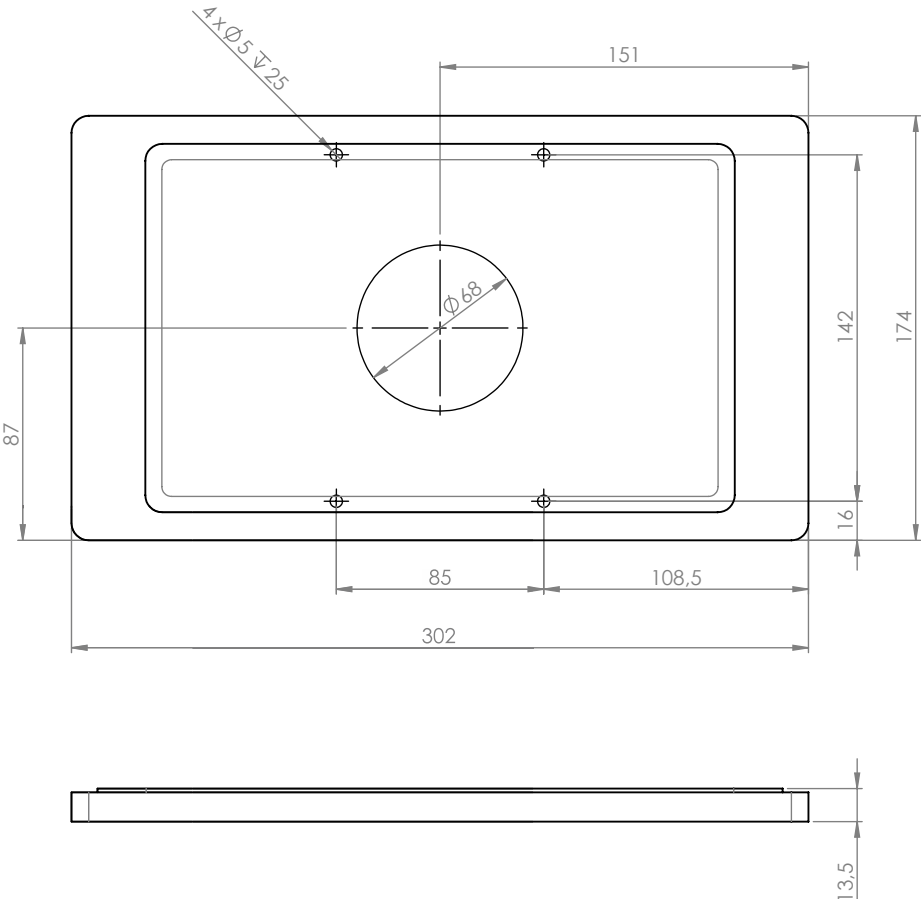

vertikal oder horizontal
an einer Wand montiert

Kabel versteckt
in der Halterung

magnetischer Gehäuseverschluss
& Sicherheitsschraube

Zubehör

Vollrückplatte mit doppelseitigem
Klebeband zur Montage auf Glas

Rotation Unit

USB-Netzteil
oder PoE-Adapter

schwarz
pulverbeschichtet
- RAL 9005

weiß
pulverbeschichtet
- RAL 9016

anthrazit
pulverbeschichtet
- RAL 7016

Companion Wall für iPad 10.2" / 10.5"

Companion Wall für Samsung Tab A7 10.4"