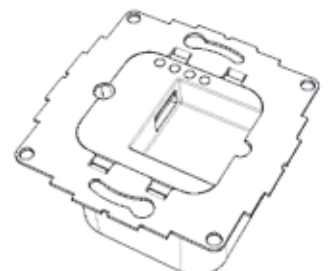

Companion Wall ist eine schlichte und schöne Tablet-Wandhalterung. Die Wandhalterung ist aus hochwertigem, präzise gefrästem Aluminium gefertigt, mit pulverbeschichteter Oberflächenveredlung.

Produkteigenschaften

vertikal oder horizontal
an einer Wand montiert

Kabel versteckt
in der Halterung

magnetischer Gehäuseverschluss
& Sicherheitsschraube

Zubehör

Vollrückplatte mit doppelseitigem
Klebeband zur Montage auf Glas

Rotation Unit

USB-Netzteil
oder PoE-Adapter

schwarz
pulverbeschichtet
- RAL 9005

weiß
pulverbeschichtet
- RAL 9016

anthrazit
pulverbeschichtet
- RAL 7016

Companion Wall für iPad 10.2" / 10.5"

Companion Wall für Samsung Tab A7 10.4"