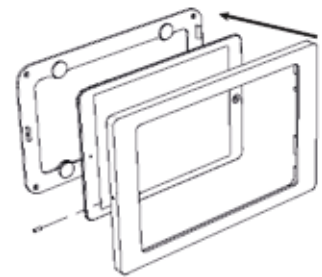

Companion Wall ist eine schlichte und schöne Tablet-Wandhalterung. Die Wandhalterung ist aus hochwertigem, präzise gefrästem Aluminium gefertigt, mit pulverbeschichteter Oberflächenveredlung.

Produkteigenschaften

vertikal oder horizontal
an einer Wand montiert

Kabel versteckt
in der Halterung

magnetischer Gehäuseverschluss
& Sicherheitsschraube

Zubehör

Vollrückplatte mit doppelseitigem
Klebeband zur Montage auf Glas