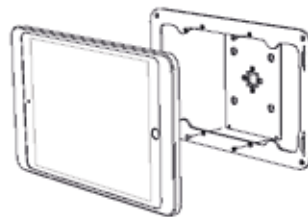

Companion Wall ist eine schlichte und schöne Tablet-Wandhalterung. Die Wandhalterung ist aus hochwertigem, präzise gefrästem Aluminium gefertigt, mit pulverbeschichteter Oberflächenveredlung.

Produkteigenschaften

vertikal oder horizontal
an einer Wand montiert

Kabel versteckt
in der Halterung

magnetischer Gehäuseverschluss
& Sicherheitsschraube

Zubehör

Vollrückplatte mit doppelseitigem
Klebeband zur Montage auf Glas

Rotation Unit

USB-Netzteil
oder PoE-Adapter

schwarz
pulverbeschichtet
- RAL 9005

weiß
pulverbeschichtet
- RAL 9016

anthrazit
pulverbeschichtet
- RAL 7016

Companion Wall für iPad 10.2" / 10.5"

Companion Wall für Samsung Tab A7 10.4"