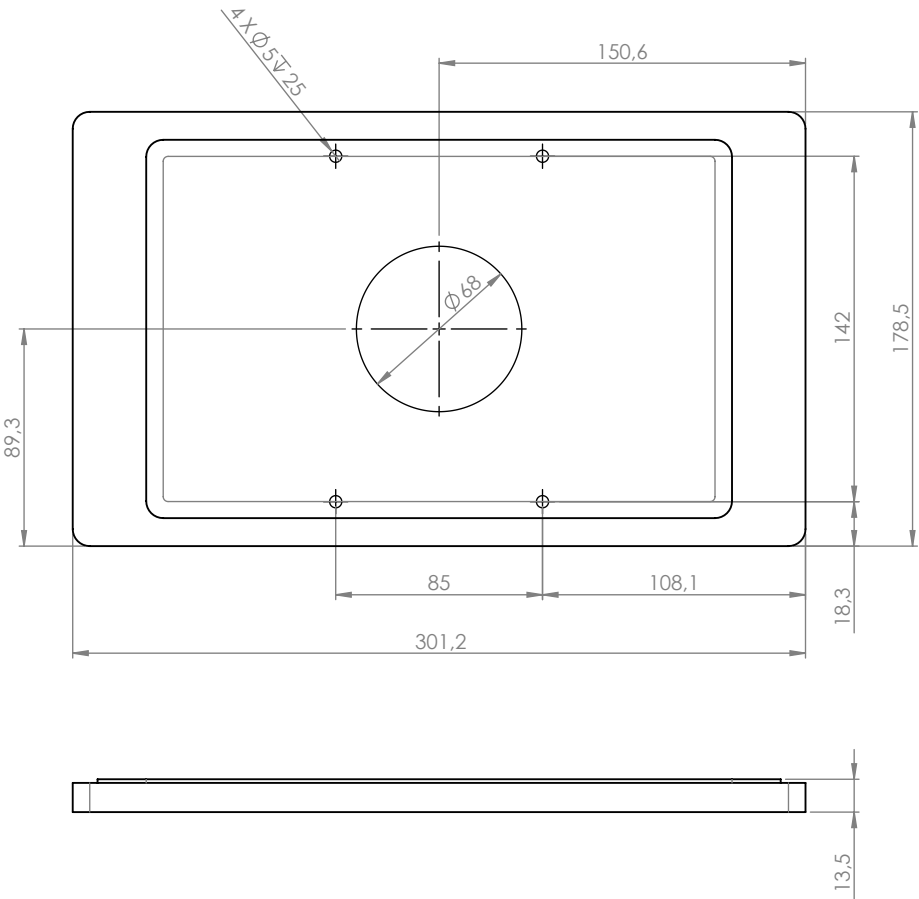

Companion Wall für Samsung Tab A8 10.5"