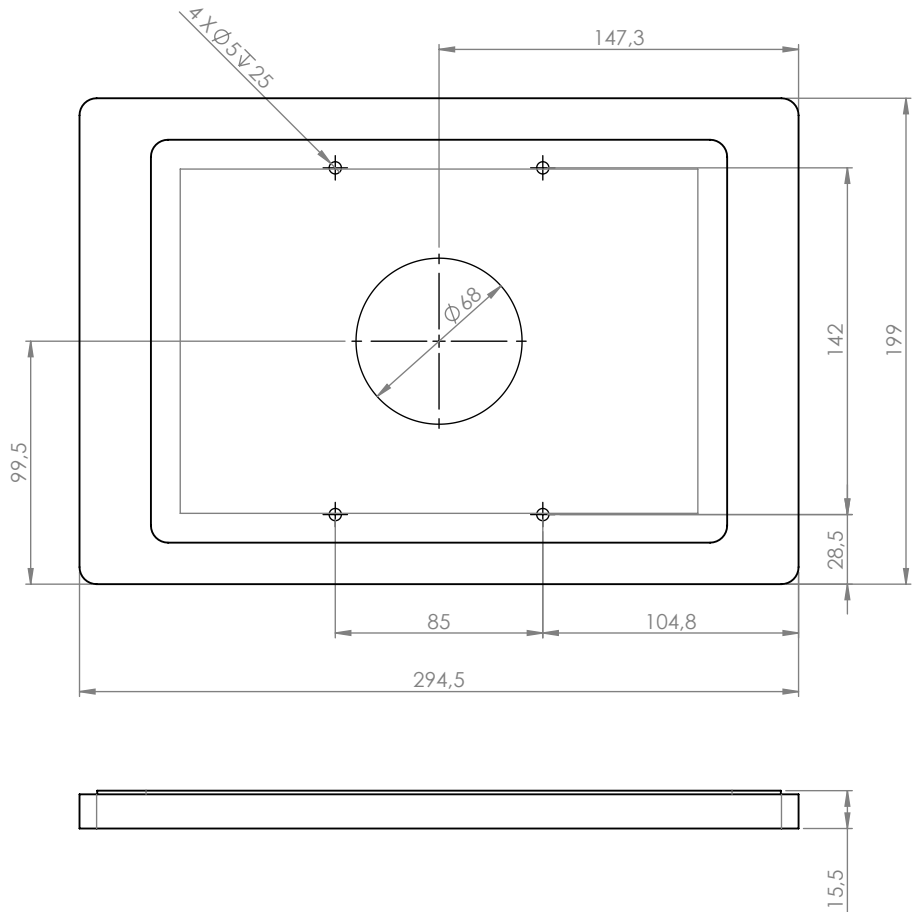

Companion Wall für Microsoft Surface Go (1, 2, 3)