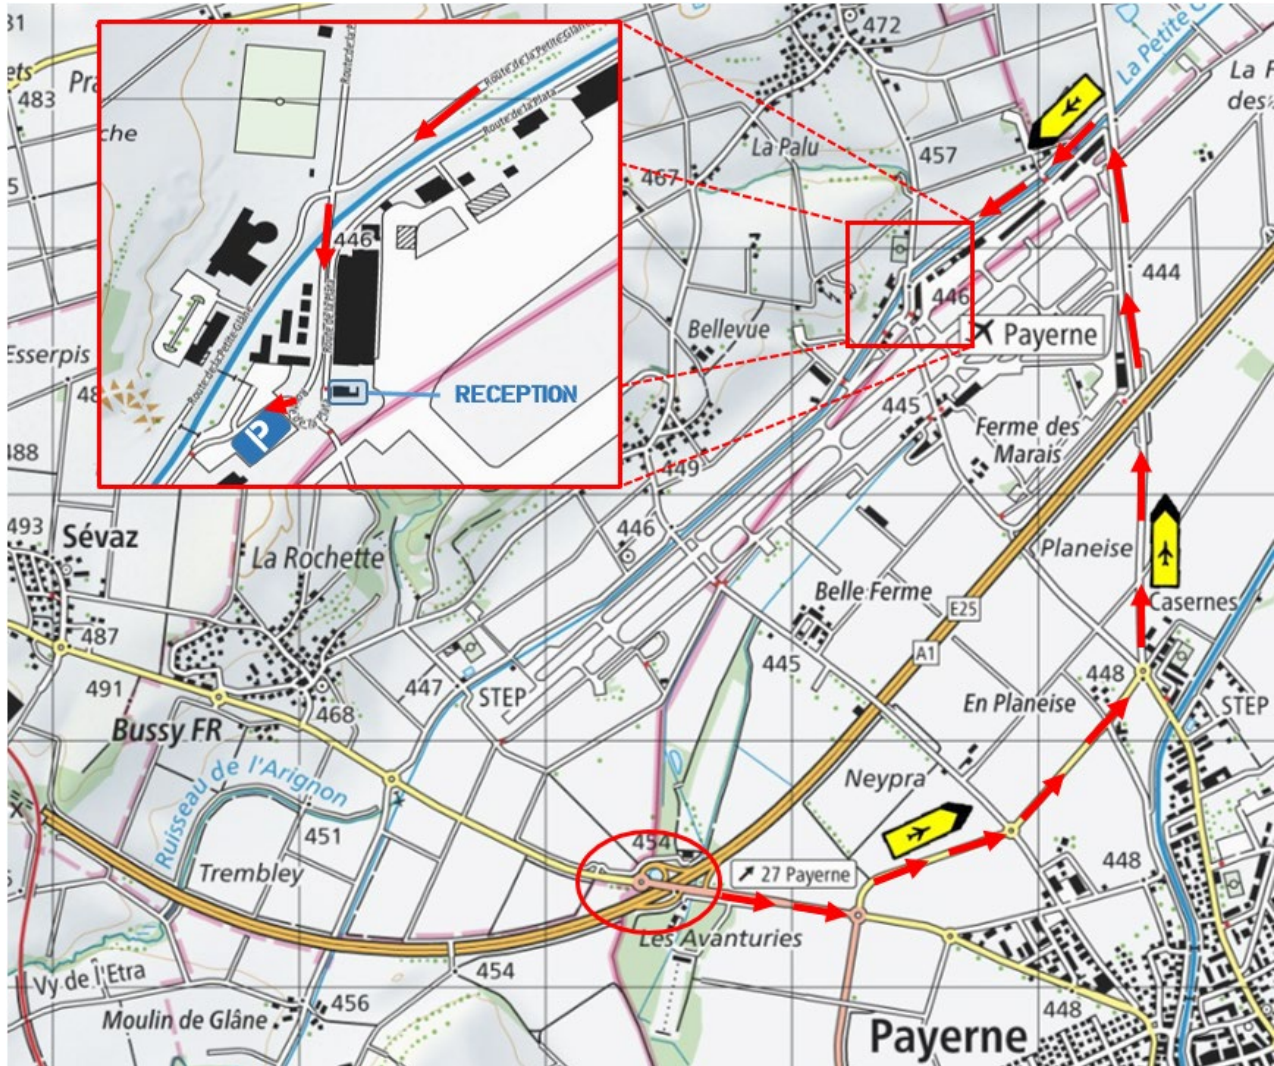

## Accès à la Base aérienne de Payerne

### En véhicule

### En transports publics

**SBB CFF FFS**

TRAIN  
jusqu'à la Gare de Payerne

A "Payerne, Gare", bus postal n° **560**, en direction de Chevroux  
Arrêt à "Payerne, aérodrome" (1<sup>er</sup> arrêt, 6 minutes)