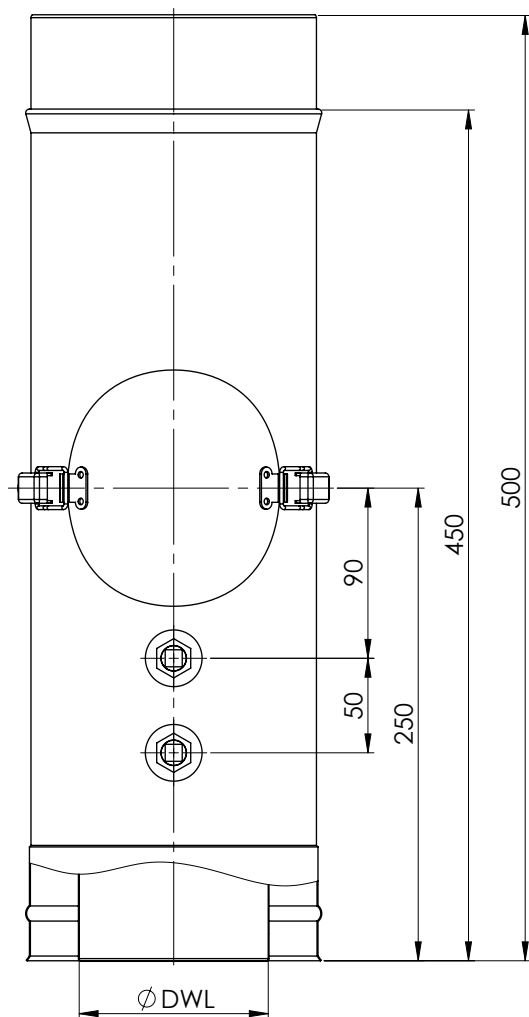

Element L500 met 2x meetpunten insp.luik DWL

| DWL | ARTIKELCODE |
|-----|-------------|
| 100 | DWL100201 |
| 130 | DWL130204 |

23.08.2021
REV: 0