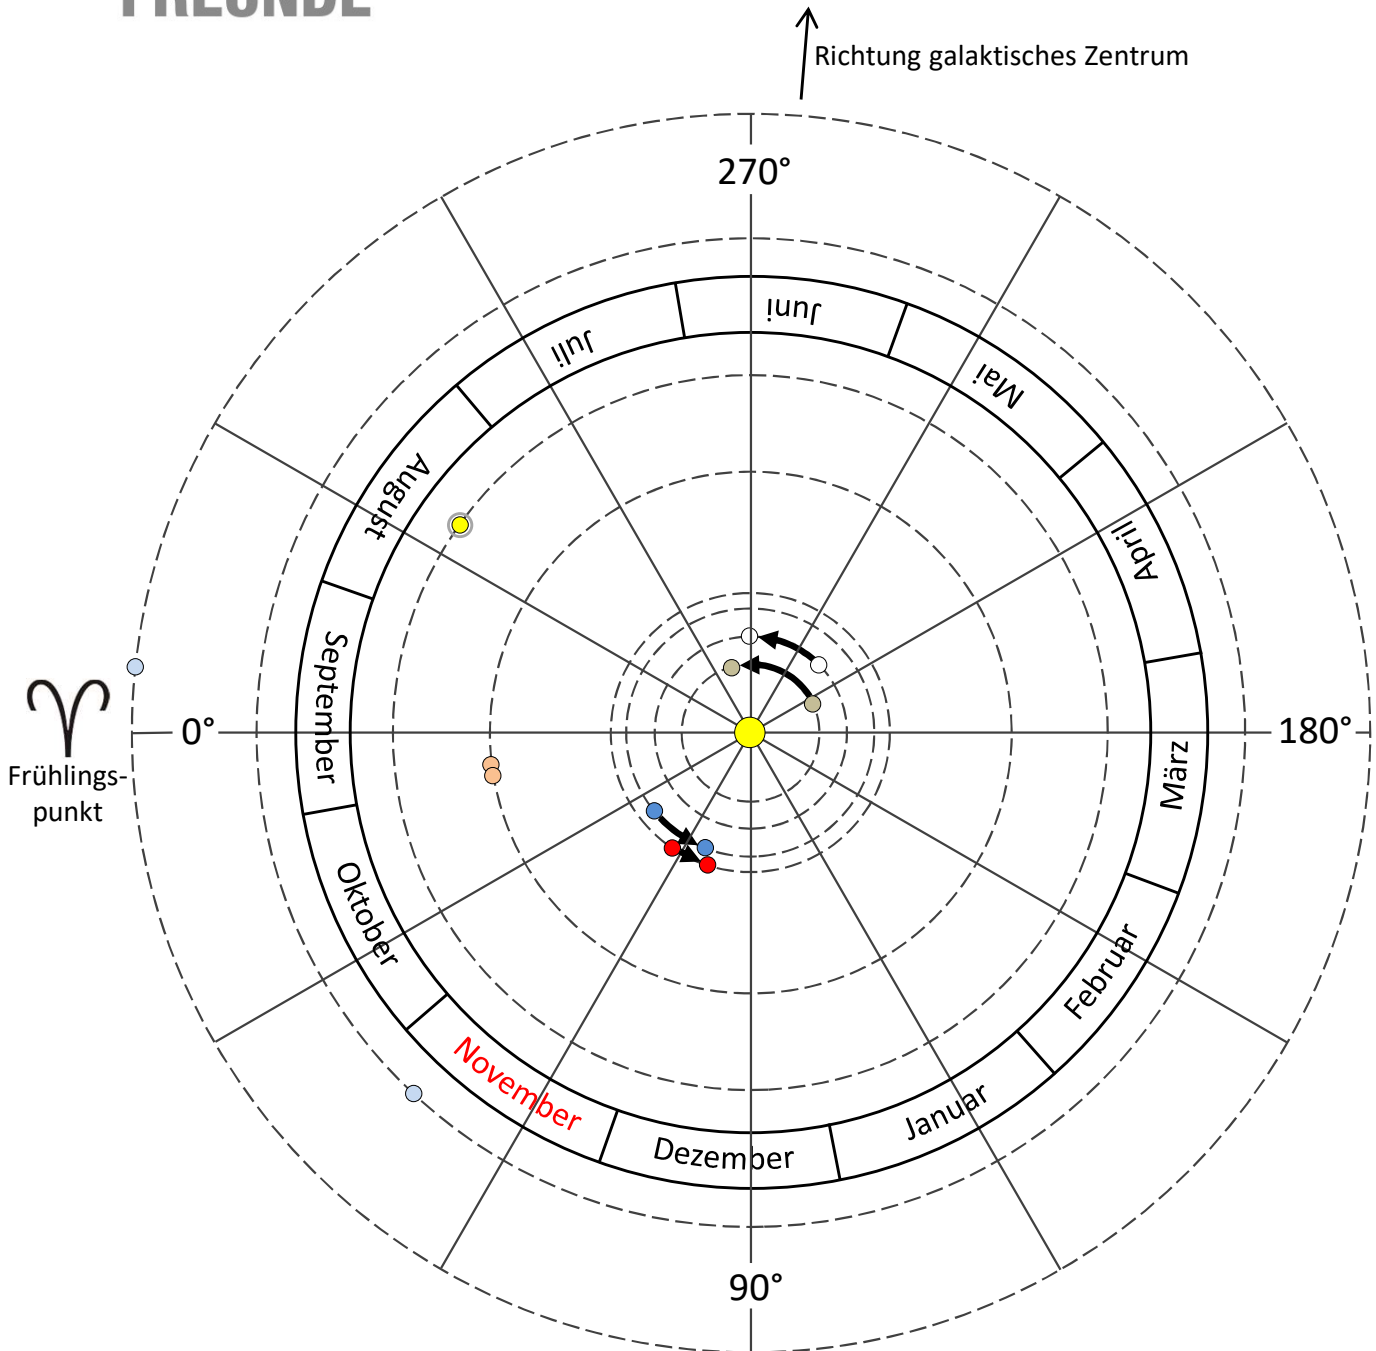

# DIE STELLUNG DER PLANETEN IM SONNENSYSTEM

01.11. – 30.11.2022

● Merkur	203°... 287°	● Jupiter	007°... 009°
○ Venus	225°... 271°	● Saturn	324°... 325°
● Erde	039°... 068°	● Uranus	047°
● Mars	056°... 072°	● Neptun	354°