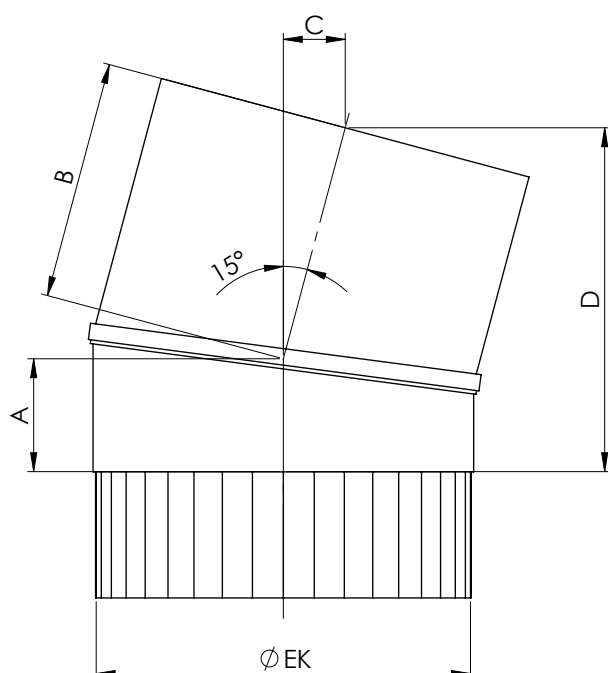

Segmentbocht 15° EK

EK	MATEN				ARTIKELCODE
	A	B	C	D	
80	40	90	23	127	EK080009
100	41	92	24	130	EK100009
110	42	92	24	131	EK110009
120	43	93	24	133	EK120009
125	43	93	24	133	EK125009
130	43	94	24	134	EK130009
150	45	95	25	136	EK150009
180	47	97	25	140	EK180009
200	48	98	25	143	EK200009
250	51	101	26	149	EK250009
300	55	105	27	156	EK300009
350	58	108	28	162	EK350009
400	61	111	29	169	EK400009