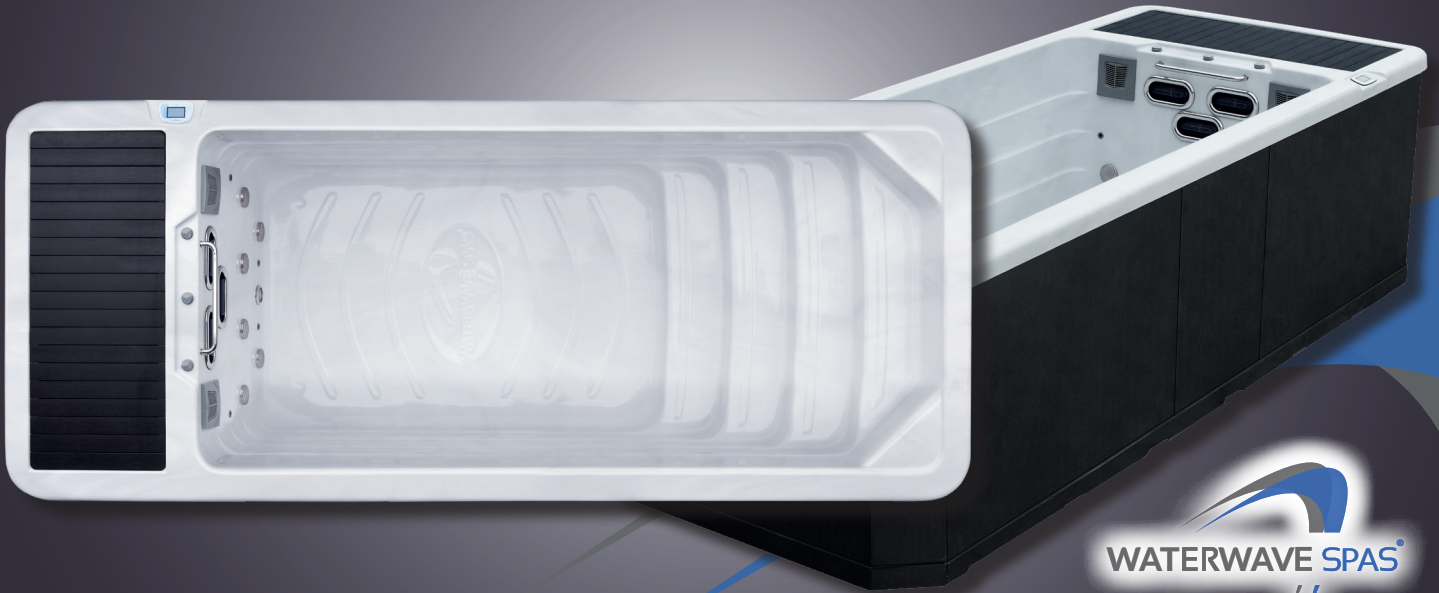

CITYPOOL EVEREST

I ZONEN SWIMSPA
CITYPOOL
550 X 225 X 150 cm

Spa Touch Display

Gegenstromanlage

Technicschacht

Ozonator

Unterwasserscheinwerfer

UV Desinfektion

WATERWAVE SPAS®

www.waterwave-spas.com

CITYPOOL MODELL EVEREST

TECHNISCHE DATEN

Maße:	550 x 225 x 150 cm
Leergewicht:	1.400 kg
Wasserkapazität:	7.920 l
Gesamtgewicht:	9.320 kg
Verkleidungsfarbe:	siehe Übersicht
Wannenfarbe:	siehe Übersicht
Verkleidung:	WPC Verkleidung

GEGENSTROMANLAGE UND PUMPEN

Gegenstromanlage:	inklusive (3 River Stream Jets)
Wasserpumpen Gegenstromanlage:	2 x Wasserpumpe 3 PS (1 stufig) 1 x Wasserpumpe 2 PS (1 stufig)
Wasserpumpen im Whirlpoolbereich:	-
Zirkulationspumpe:	inklusive
Luftpumpe:	-
Luftdüsen:	-

DETAILS

Sitzplätze:	-
Liegeplätze:	-
Wasserdüsen Whirlpoolbereich:	-
Wasserdüsen SwimSpabereich:	-
Isolierung:	Xtreme Isolation
Rahmen:	Edelstahlrahmen
Steuerung Balboa:	inklusive
Luft/Wasserregler:	inklusive
Bedienpanel:	SpaTouch
Ozonator:	inklusive
UV Desinfektion:	inklusive
Filter SwimSpabereich:	2 x 50 sq Ft.
Filter Whirlpoolbereich:	-
Absperrventile:	inklusive
Wasserablass:	inklusive
Heizung Whirlpoolbereich:	-
Heizung SwimSpabereich:	3 KW
Stromanschluss:	2 x 3 Phasen 20 Ampere, 400 Volt