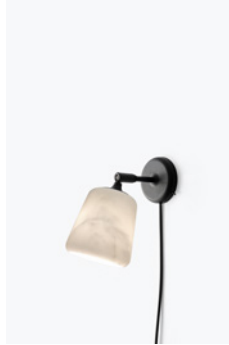

20512/Bowl Table
Lamp
*Stainless Steel w. Light
Smoked Glass*

20510/Bowl Table
Lamp
*Raw Copper w. Light
Smoked Glass*

20511/Bowl Table
Lamp
*Verdigrised Copper w. Light
Green Glass*

20210/Hang On Honey
Pendant
Jet Black

20120/Material
Pendant
Terracotta

20118/Material
Pendant
Black Marble

20119/Material
Pendant
White Marble

20112/Material
Pendant
Natural Oak

20113/Material
Pendant
Smoked Oak

20121/Material
Pendant
Yellow Steel

20110/Material
Pendant
Natural Cork

20111/Material
Pendant
Mixed Cork

20117/Material
Pendant
Dark Grey Concrete

20115/Material
Pendant
Light Grey Concrete

20164/Material Wall Lamp
Opal Glass

20165/Material Wall Lamp
Stainless Steel

20163/Material Wall Lamp
The Black Sheep (White Marble w. Black Base)

20160/Material Wall Lamp
Terracotta

20158/Material Wall Lamp
Black Marble

20159/Material Wall Lamp
White Marble

20152/Material Wall Lamp
Natural Oak