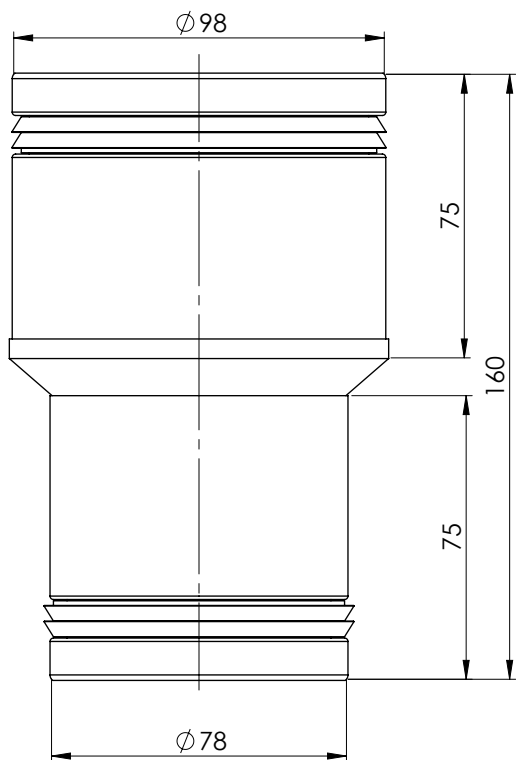

Overg.stuk spie/spie EWPG 80/100 mm

EWPG080022D

30.11.2020
REV: 0