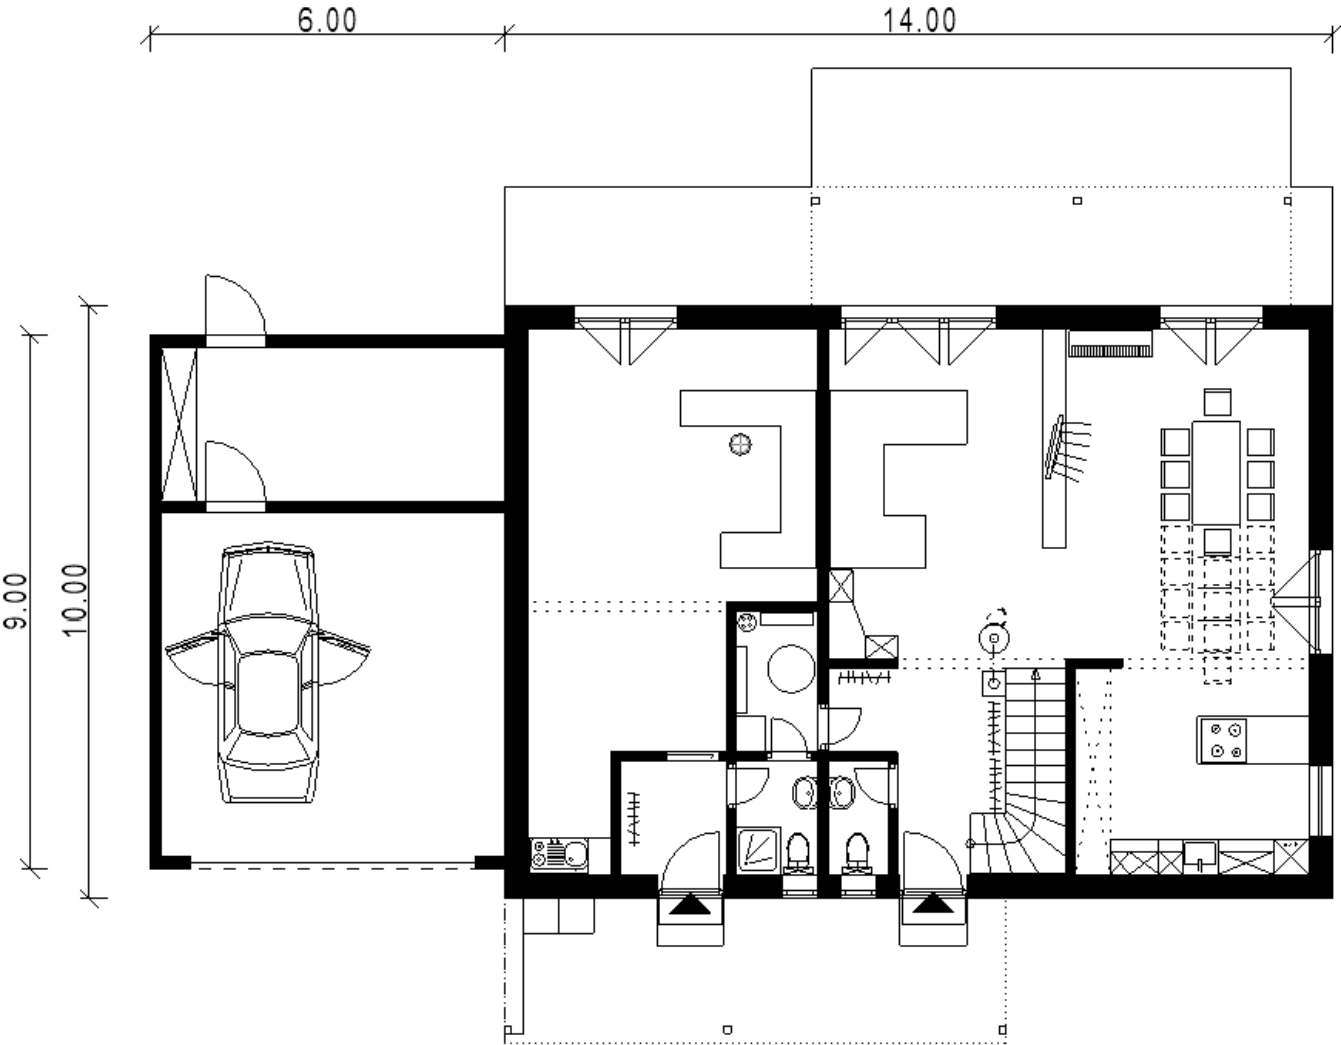

Haus Nadjafi

ERDGESCHOSS