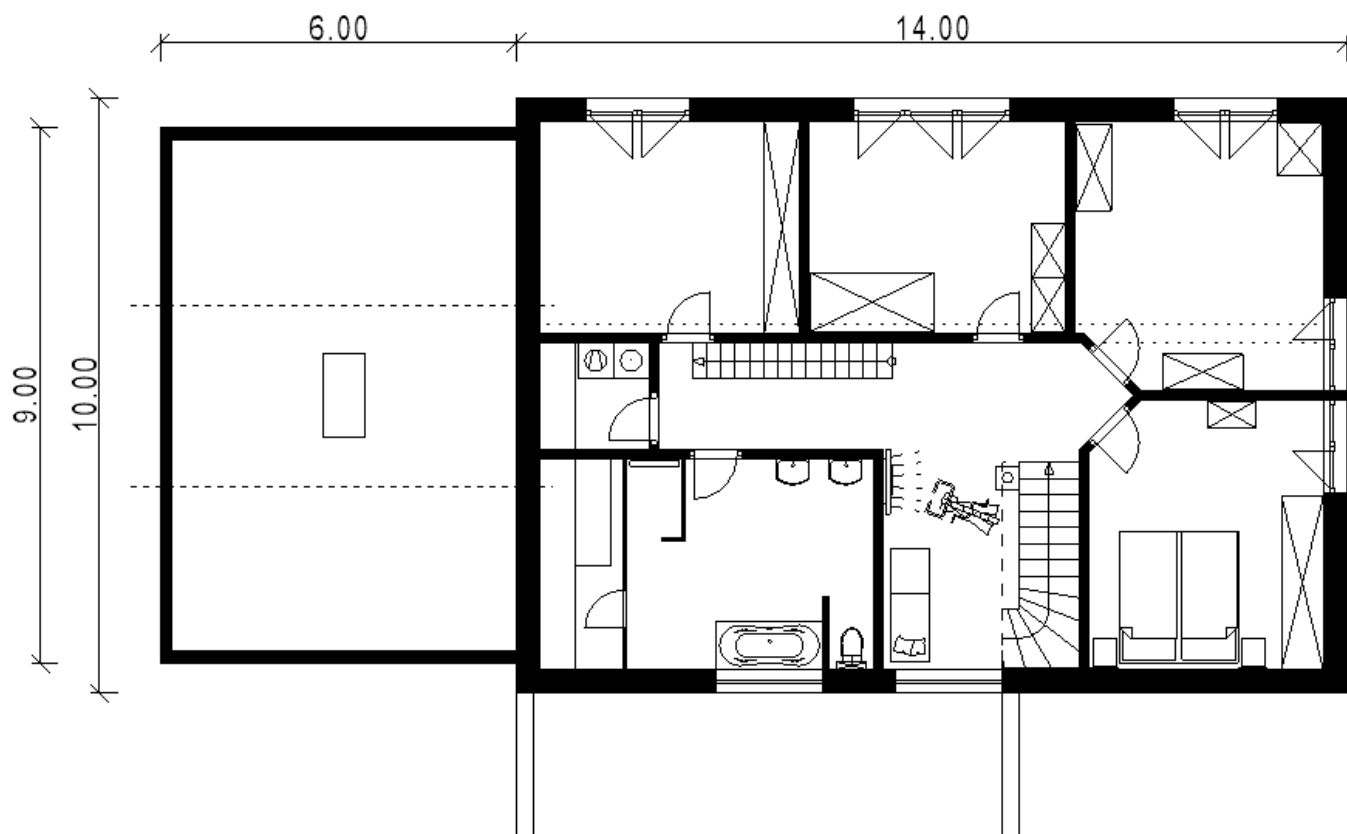

Projekt ID 136

Wohnfläche: 258m<sup>2</sup>

## ECKDATEN

Wohnfläche 258m<sup>2</sup>

Nutzfläche 96m<sup>2</sup>

Vers. Pultdach 22 Grad

**OBERGESCHOSS**