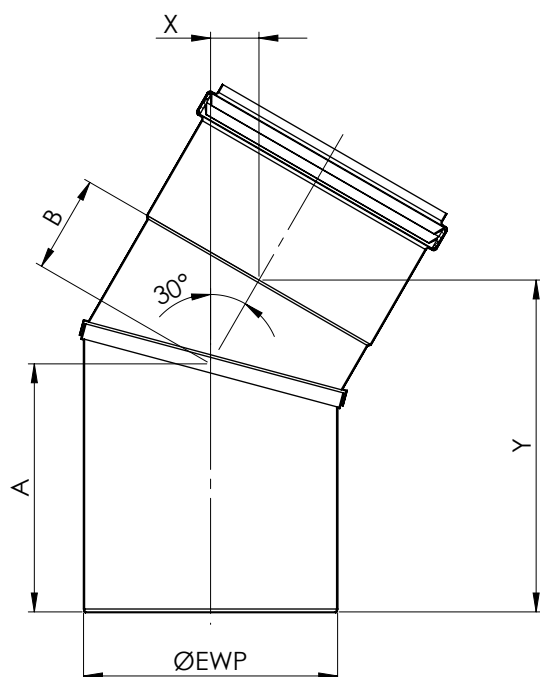

Bocht 30° EWP

EWP	ARTIKELCODE	MATEN			
		A	B	X	Y
80	EWP080013	96	36	18	127
100	EWP100013	98	38	19	132

06.08.2020
REV: 0