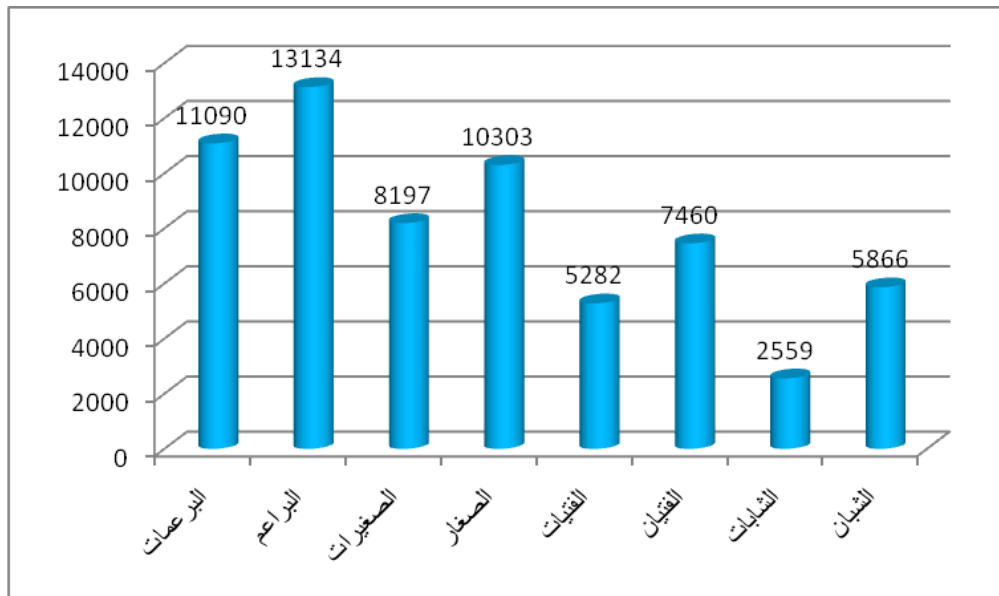

From December 29 to 31, 2021

Girls

School sports at the service of students

المراحل الإحصائية للبطولة الوطنية للعدو الريفي

الإحصائيات المتعلقة بالبطولات الإقليمية

السجل التاريخي للبطولة الوطنية المدرسية للعدو الريفي